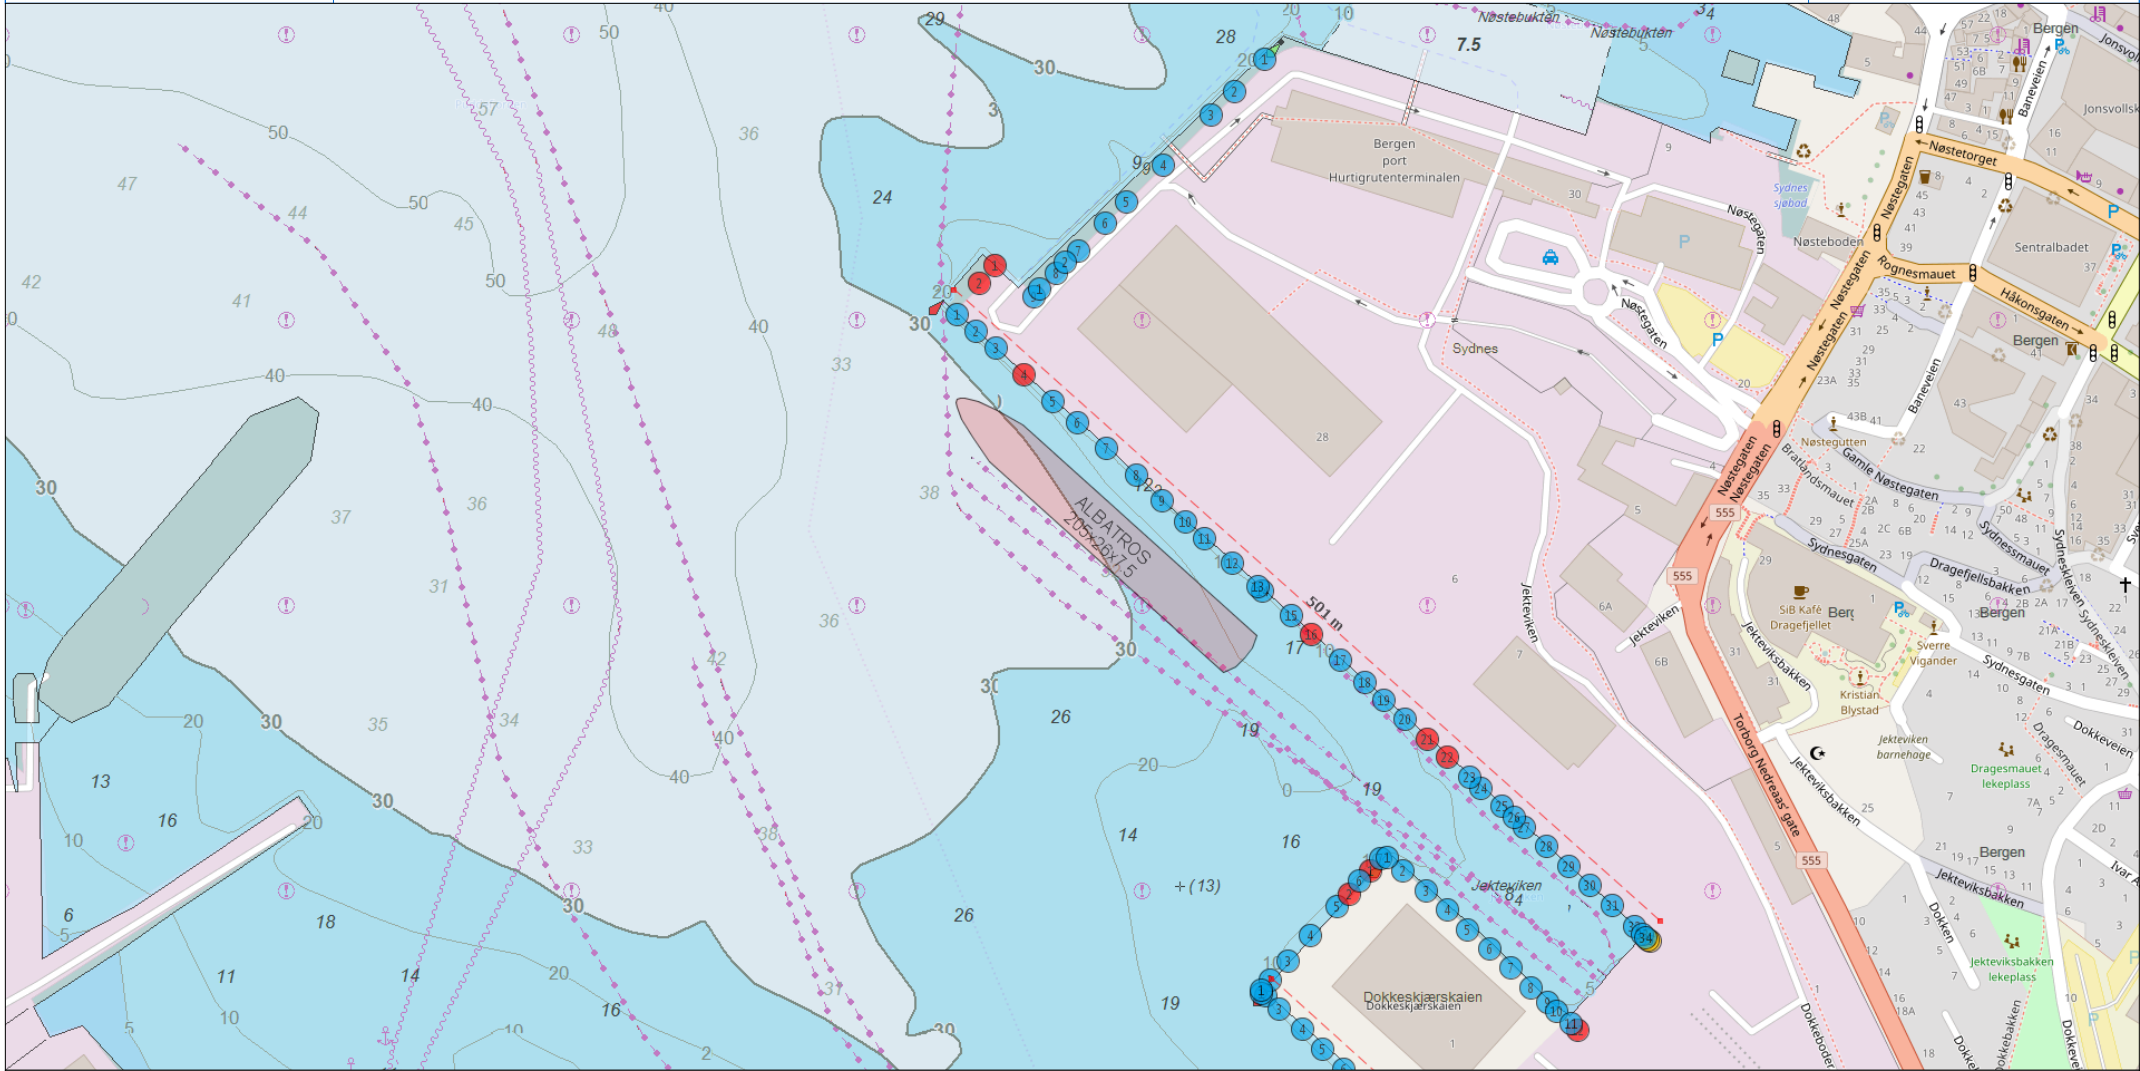

Mooringplan

Port of Bergen

● Bollard 100t
 ● Bollard 150t
 ● Bollard 200t

Vessel	Bay	ETA	ETD
ALBATROS	Jekteviksterminalen 2	05.07.2017 10:00:00	05.07.2017 18:00:00
SEA CLOUD II	Skolten Syd 3	05.07.2017 07:00:00	05.07.2017 13:00:00
SEABOURN QUEST	Bontelabo 2	05.07.2017 08:00:00	05.07.2017 18:00:00
SILVER CLOUD	Skolten Nord 1	05.07.2017 08:00:00	05.07.2017 19:00:00

OCEAN MAJESTY	Skolten Syd 1	05.07.2017 08:00:00	05.07.2017 19:00:00
---------------	---------------	---------------------	---------------------