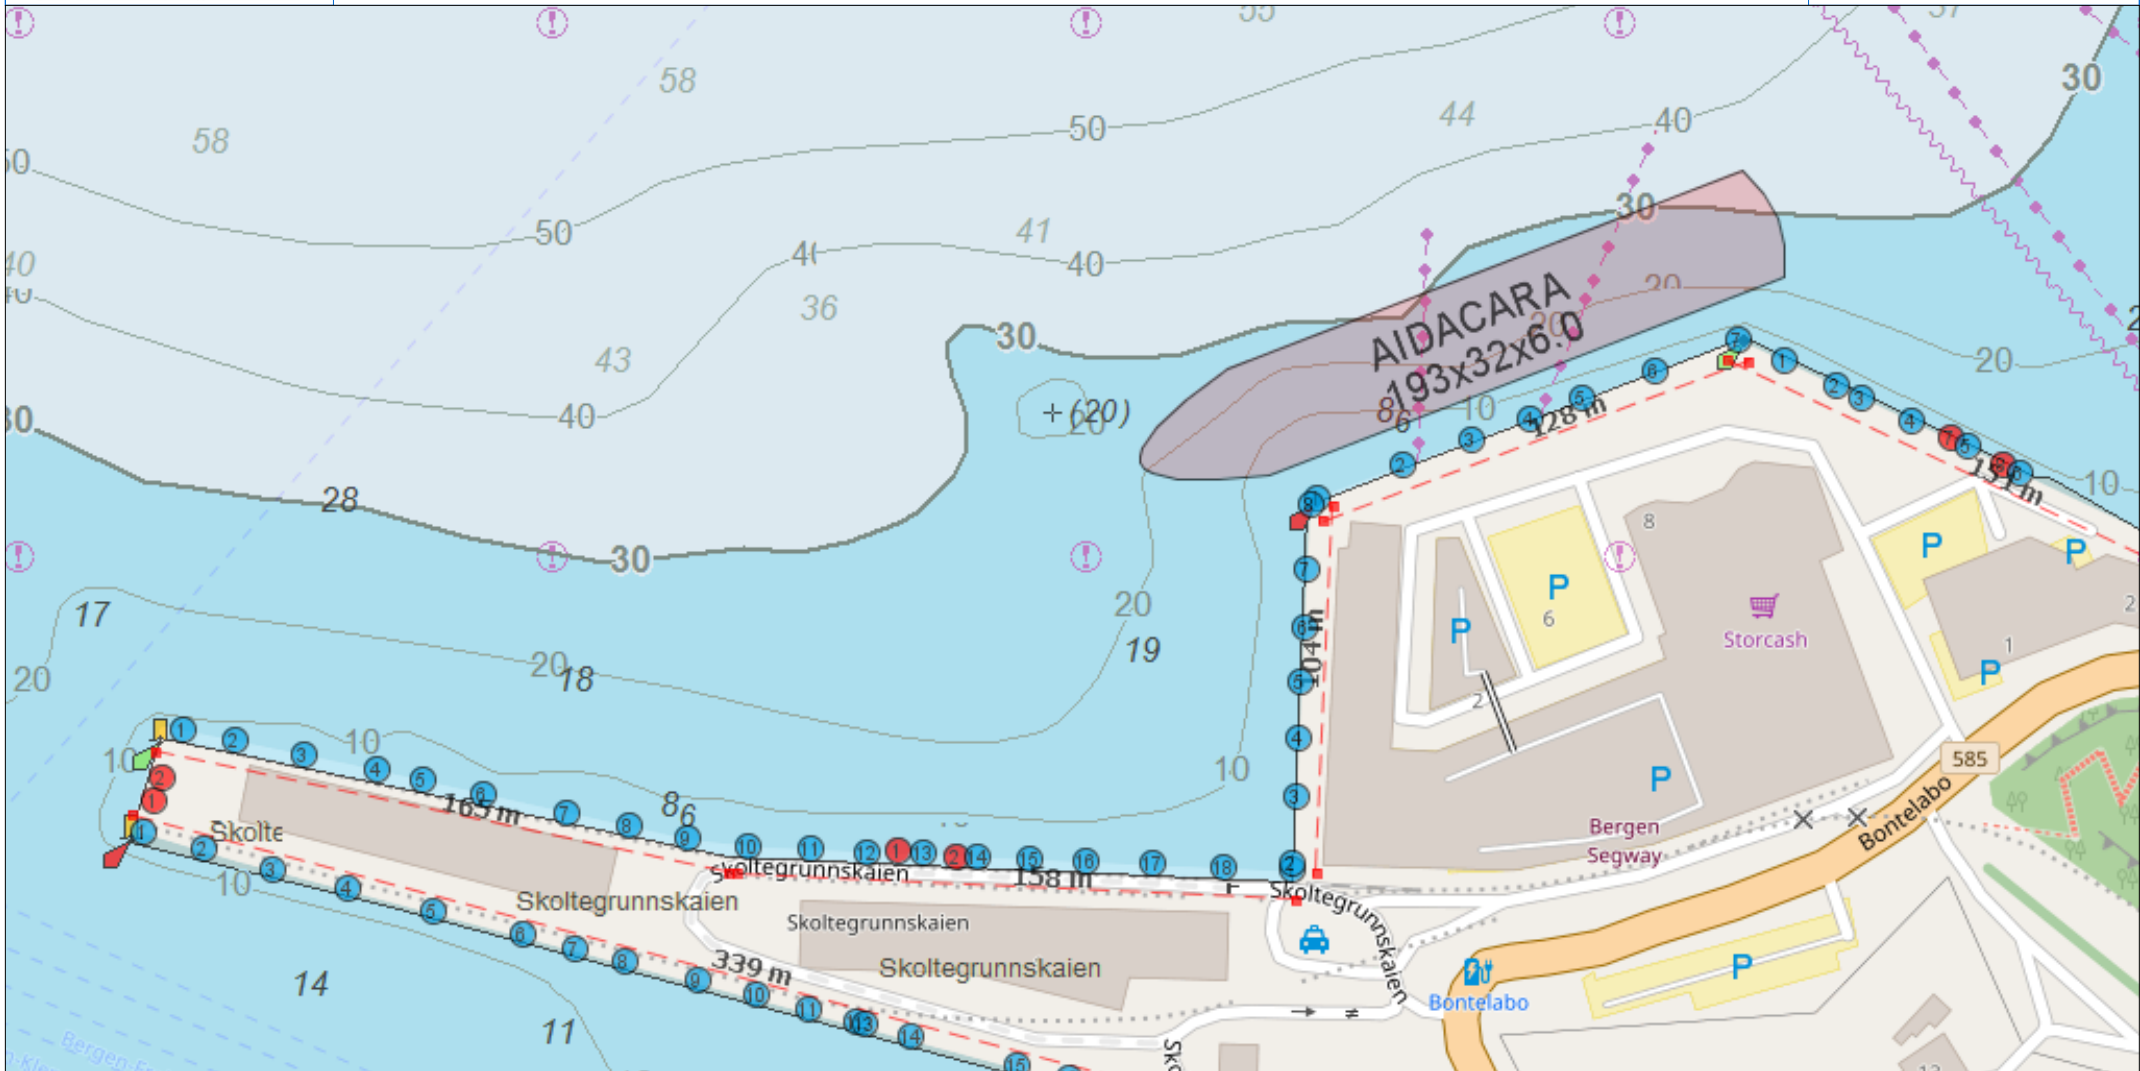

# Mooringplan

Port of Bergen

● Bollard 100t    ● Bollard 150t    ● Bollard 200t

Vessel	Bay	ETA	ETD
AIDACARA	Bontelabo 2	23.02.2017 13:00:00	23.02.2017 19:00:00