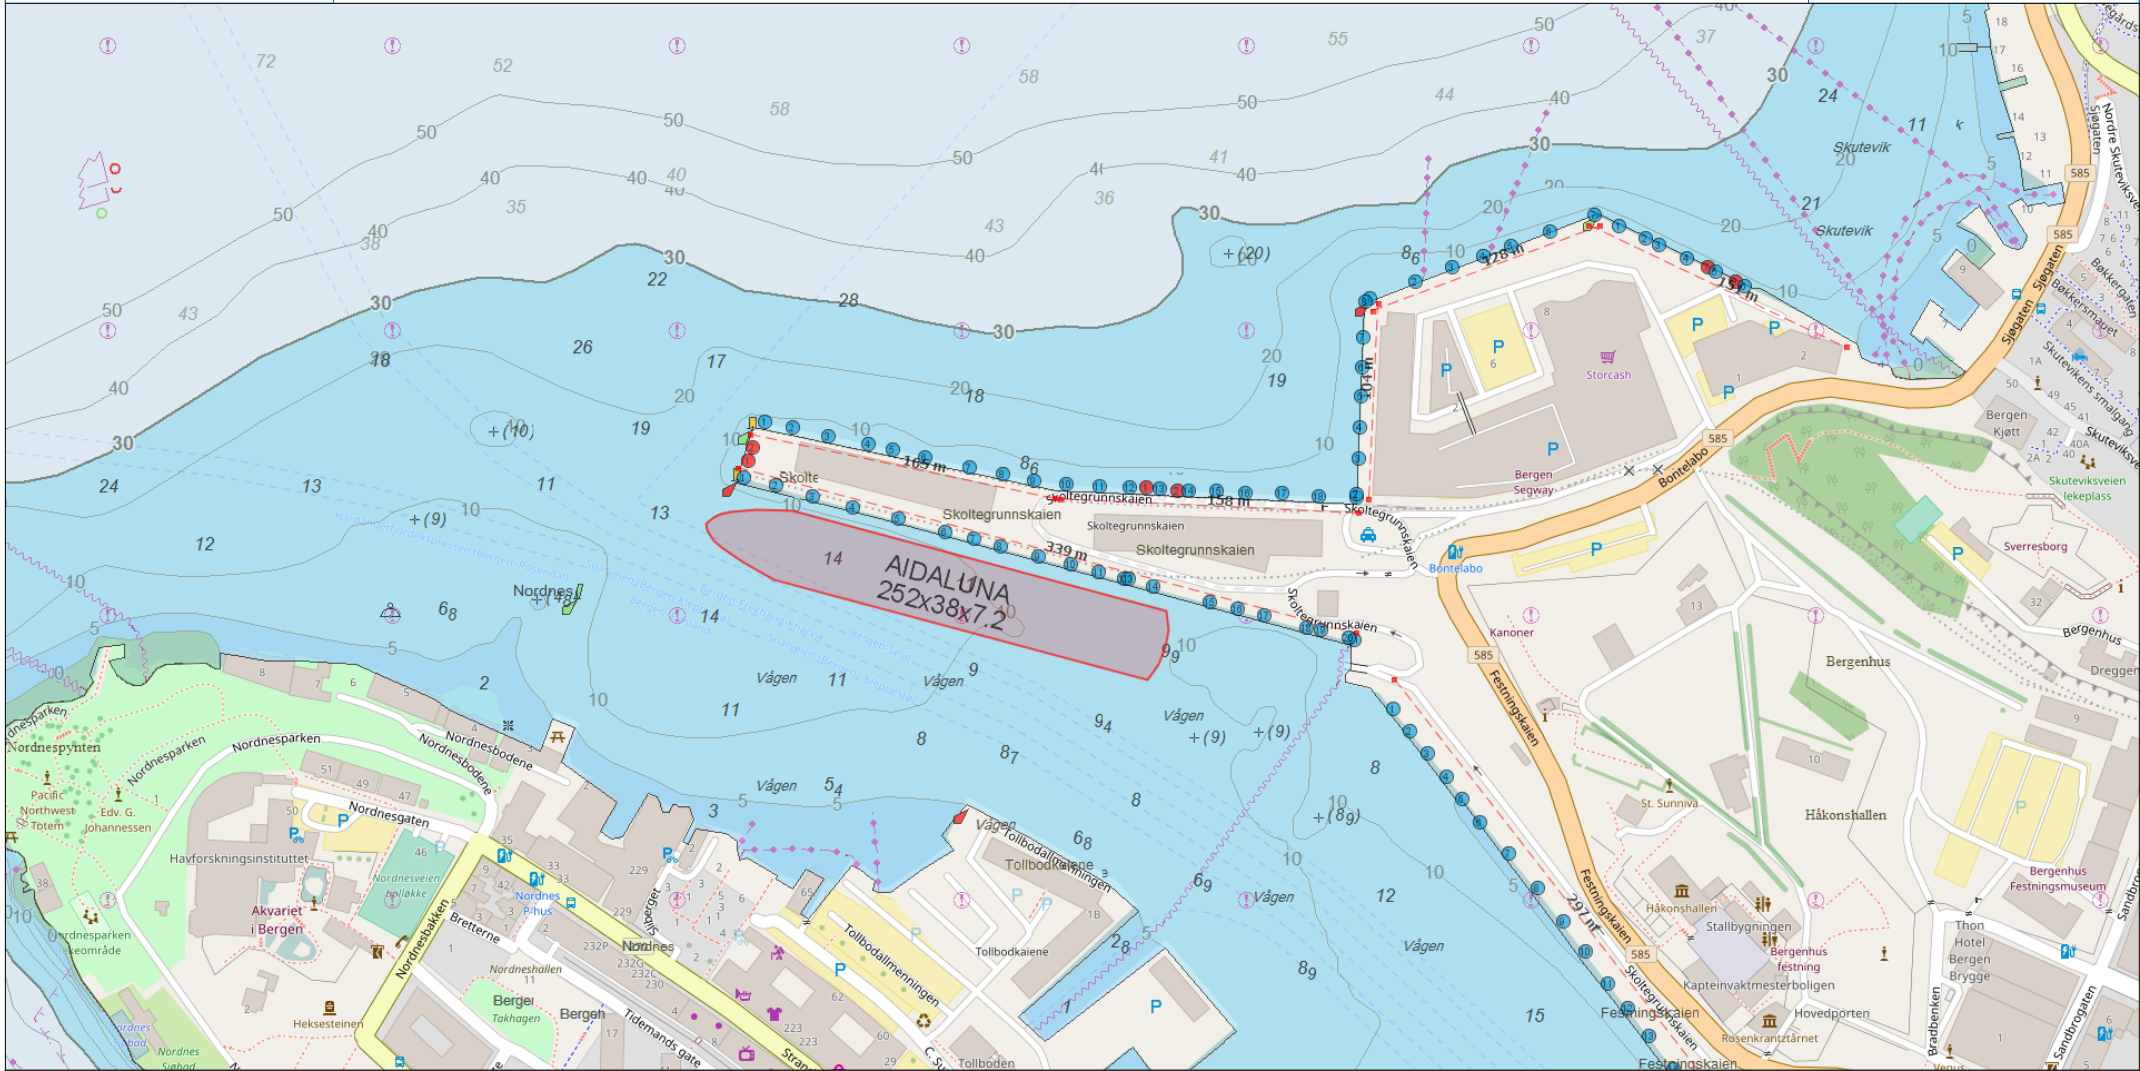

Mooringplan

Port of Bergen

- Bollard 100t
- Bollard 150t
- Bollard 200t

Vessel	Bay	ETA	ETD
AIDALUNA	Skolten Syd 2	09.05.2017 09:00:00	09.05.2017 18:00:00