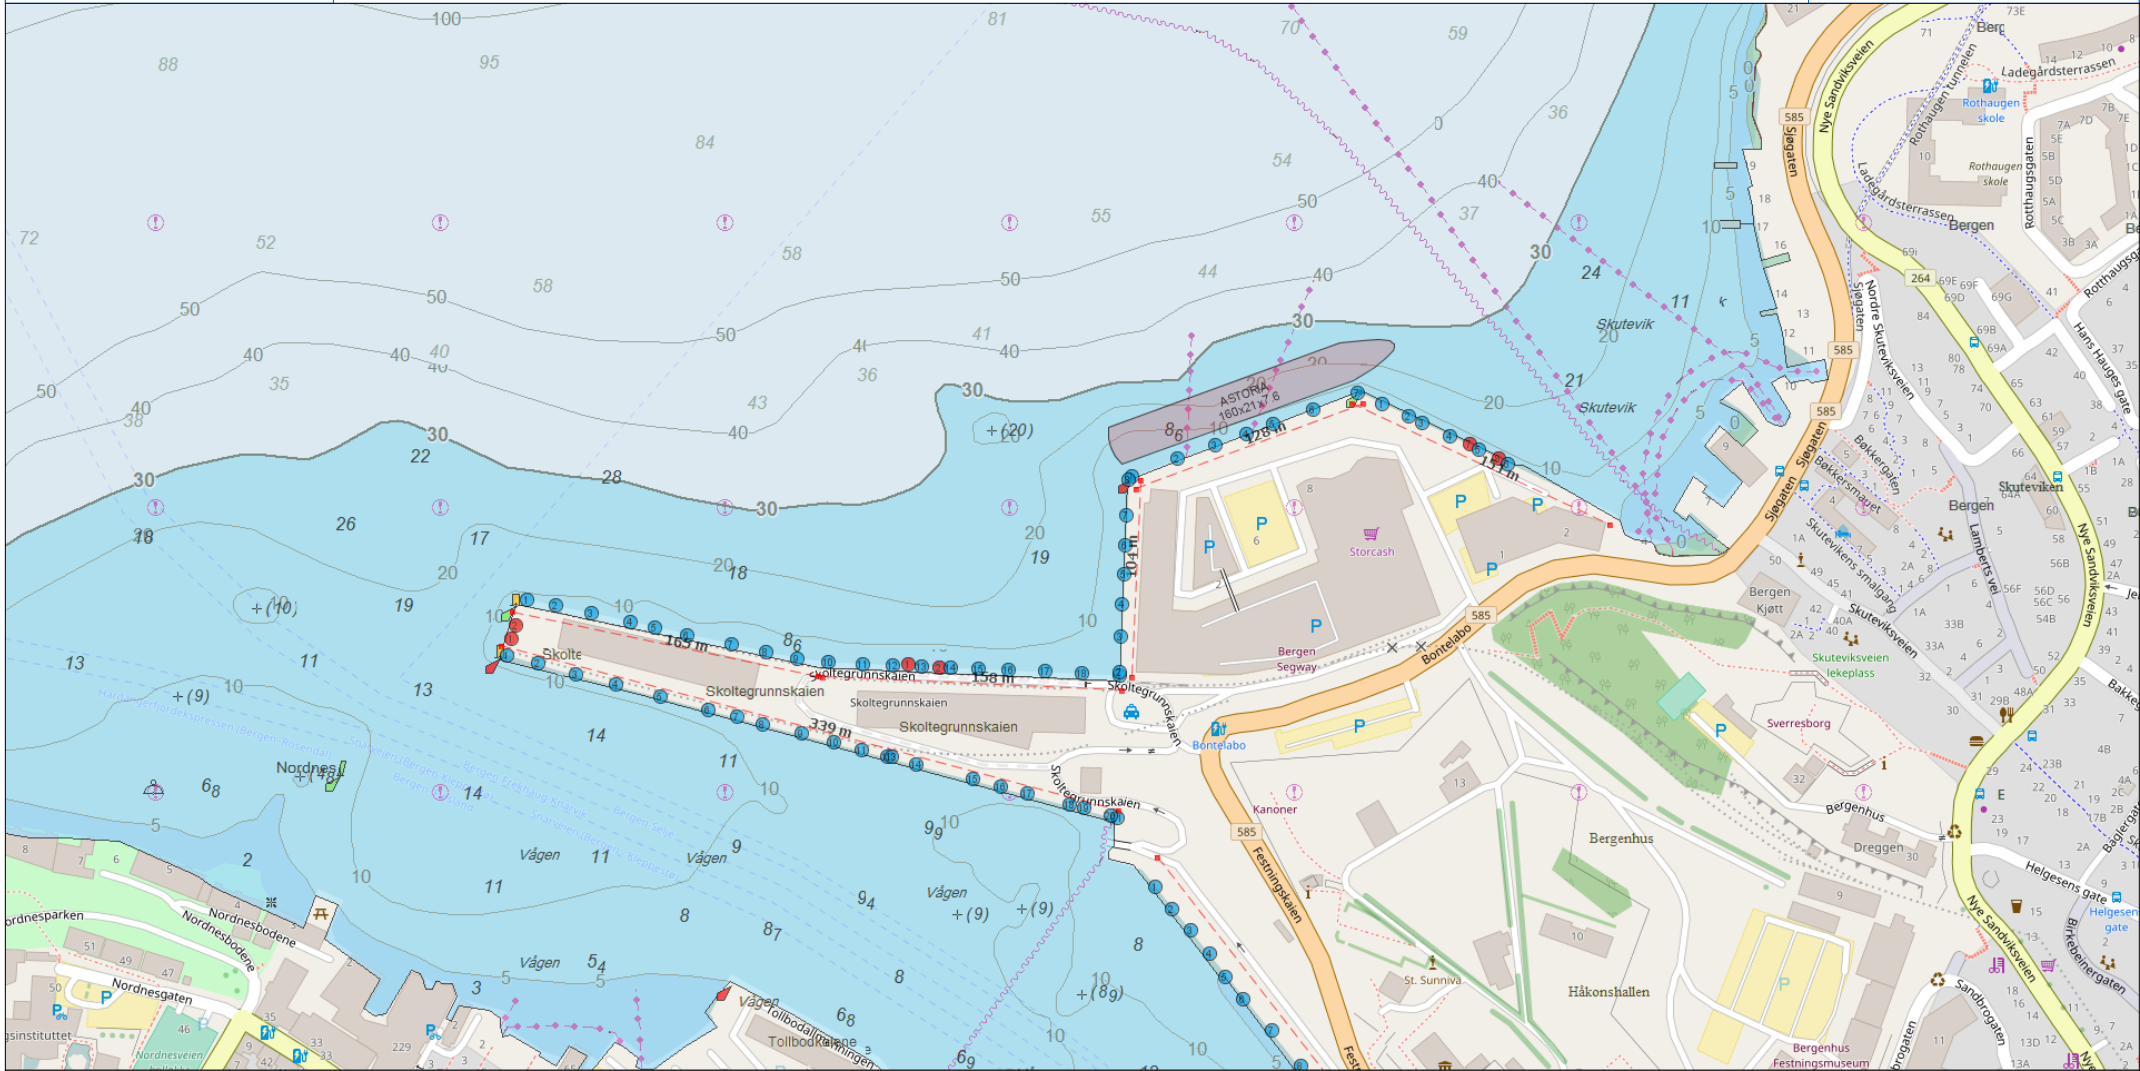

Mooringplan

Port of Bergen

- Bollard 100t
- Bollard 150t
- Bollard 200t

Vessel	Bay	ETA	ETD
ASTORIA	Bontelabo 2	16.04.2017 08:00:00	16.04.2017 15:00:00