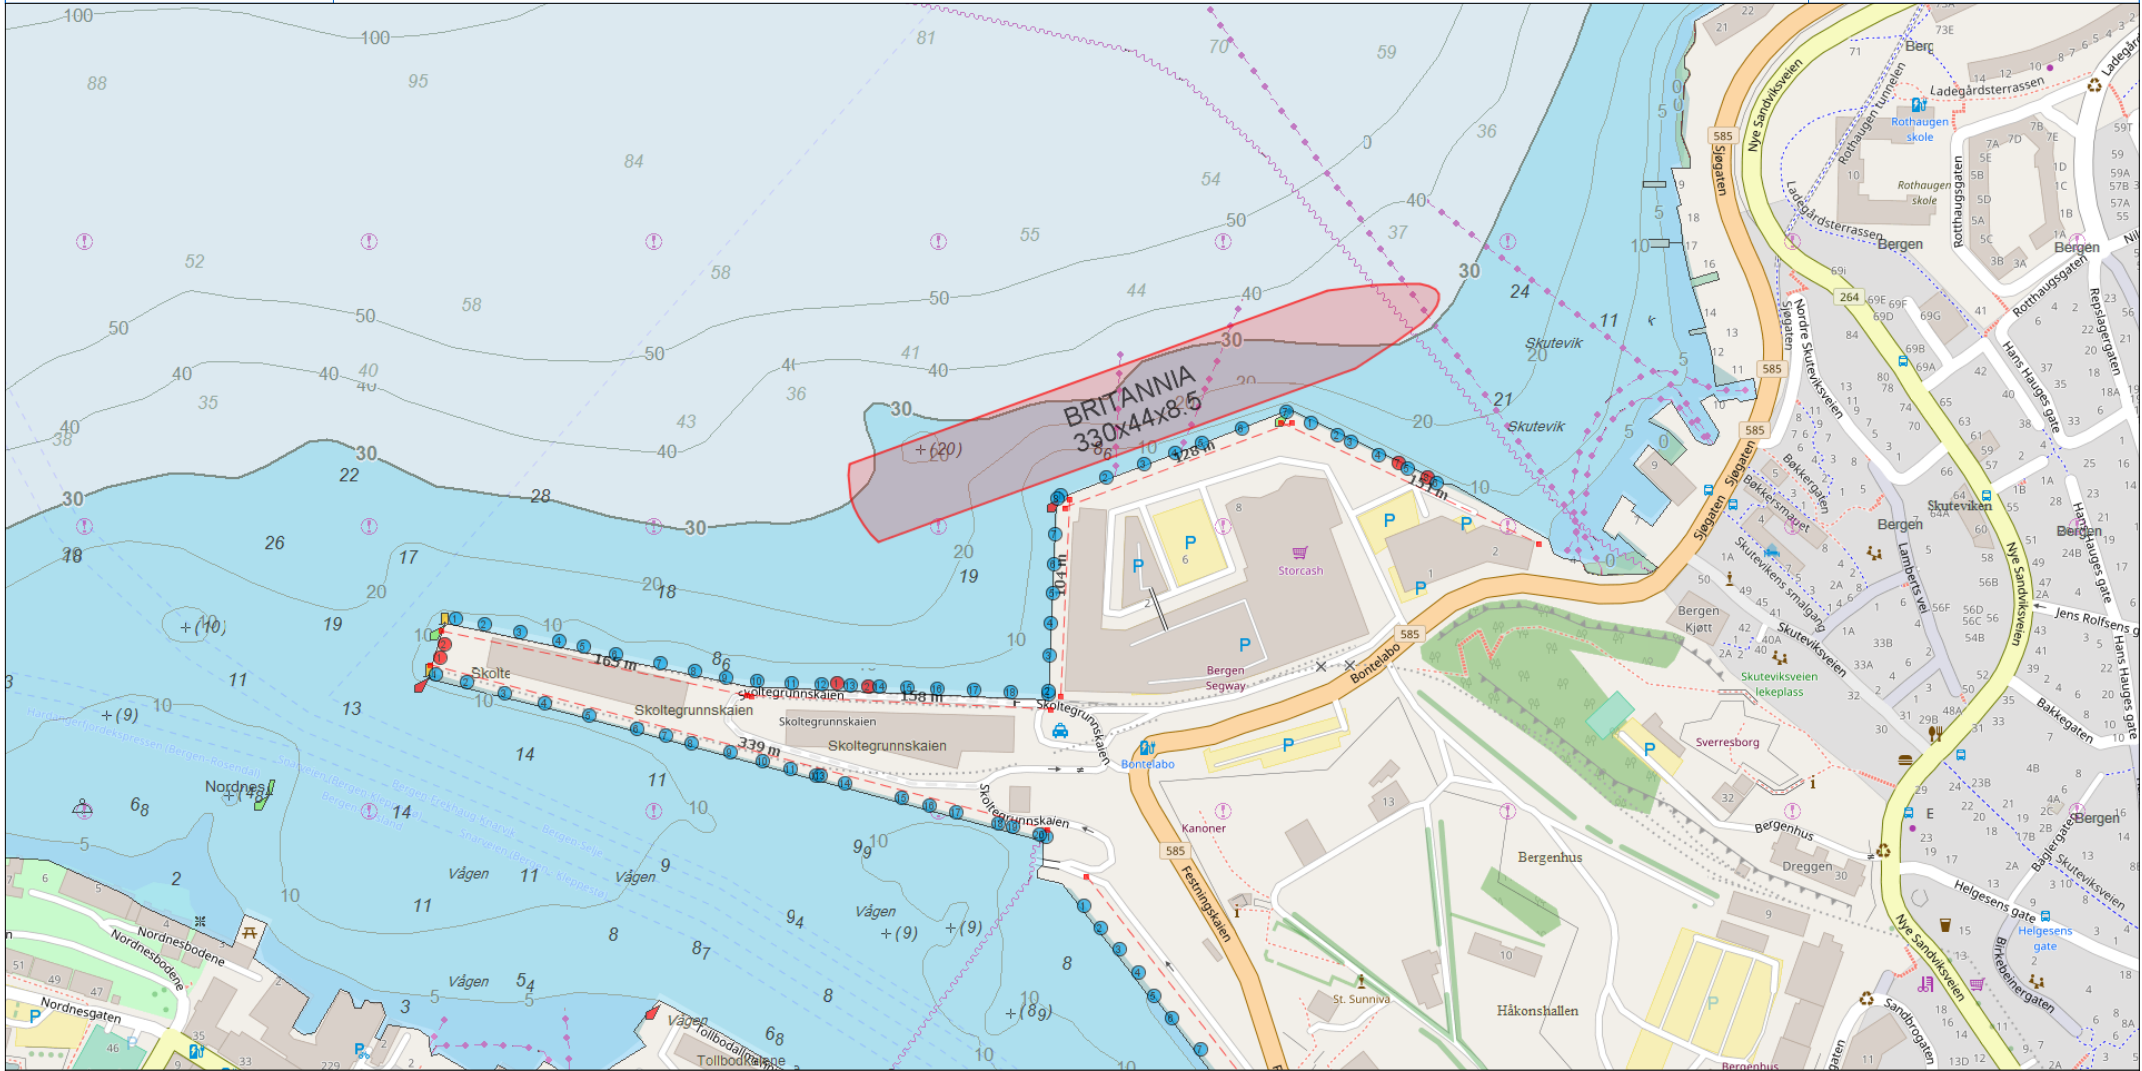

Mooringplan

Port of Bergen

- Bollard 100t
- Bollard 150t
- Bollard 200t

Vessel	Bay	ETA	ETD
BRITANNIA	Bontelabo 2	05.05.2017 07:00:00	05.05.2017 15:00:00