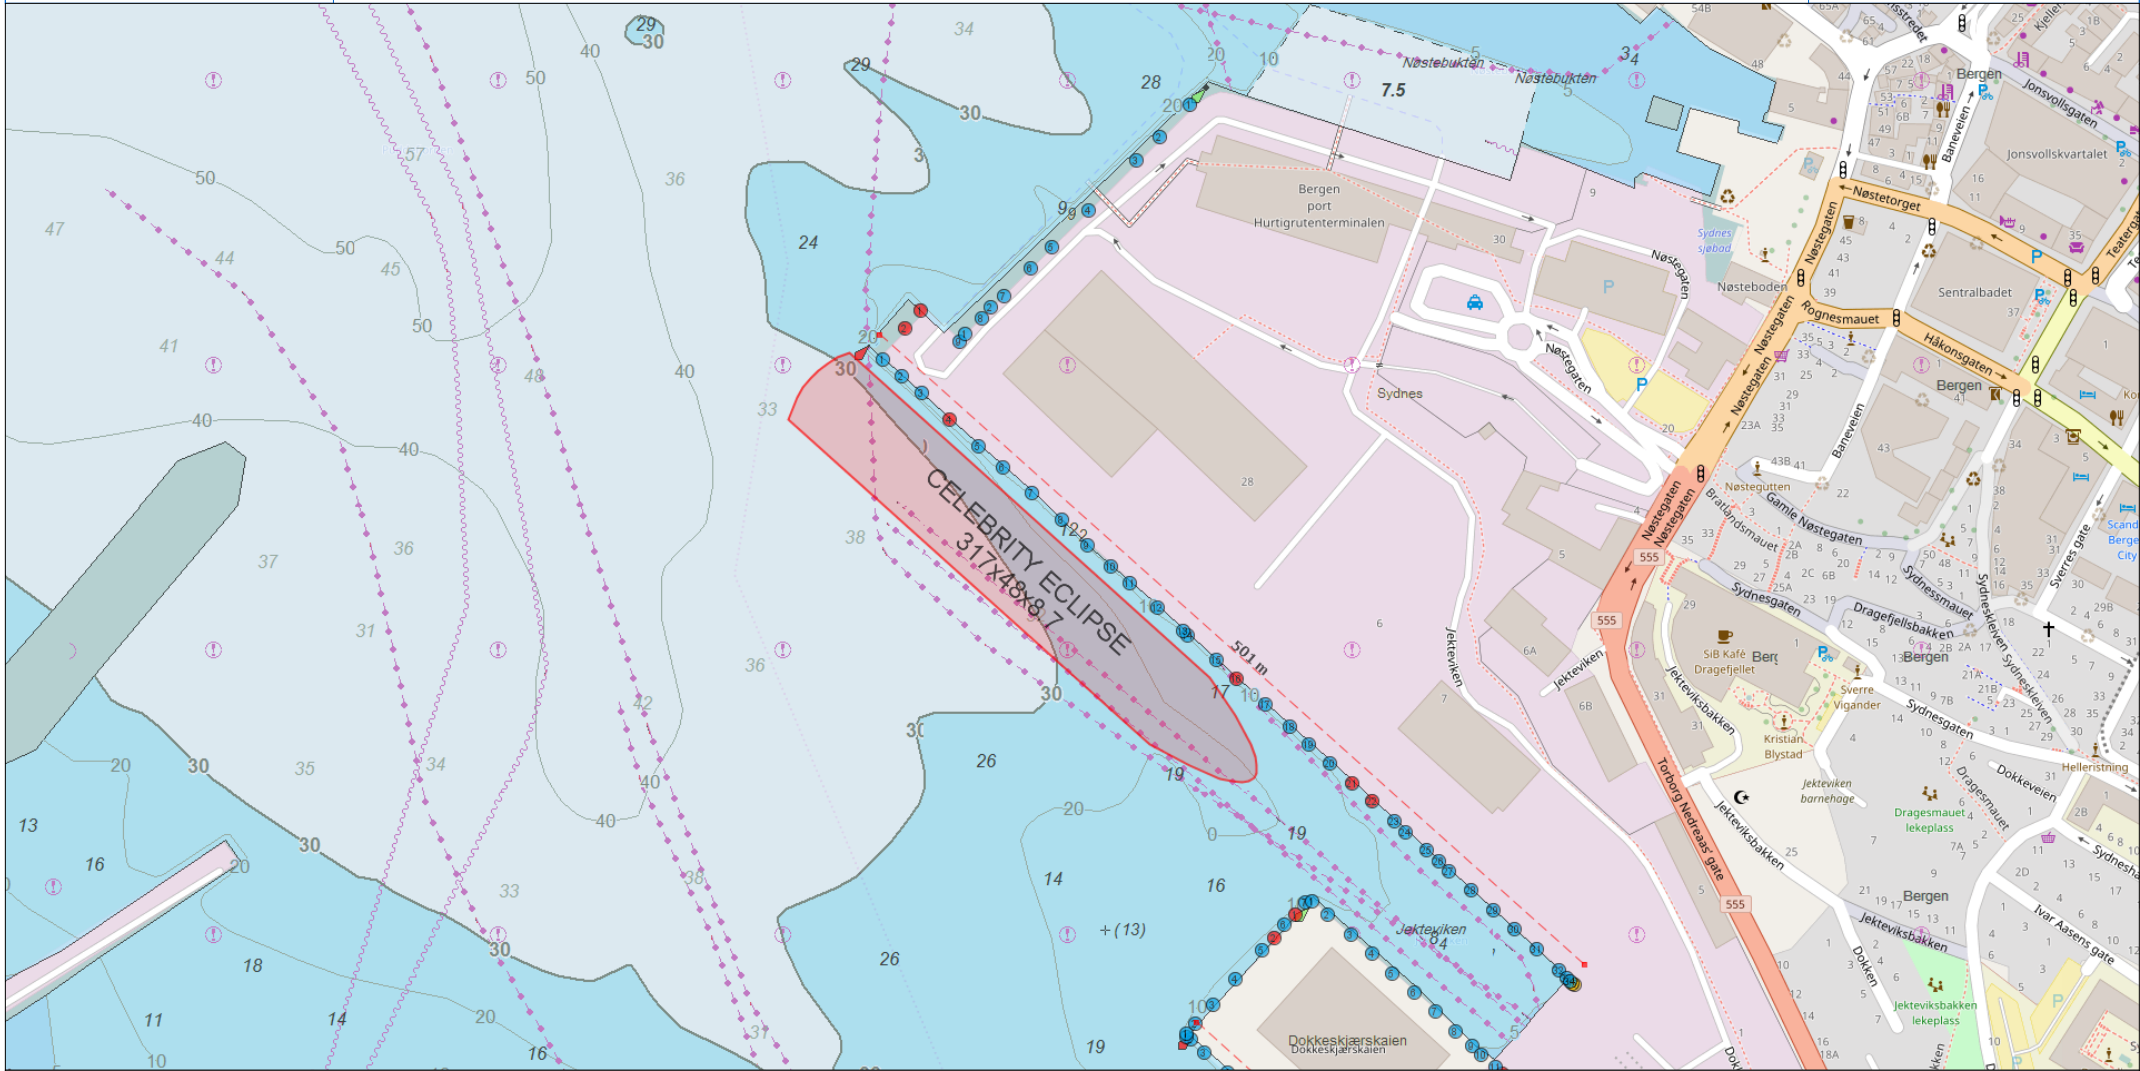

Mooringplan

Port of Bergen

Vessel	Bay	ETA	ETD
CELEBRITY ECLIPSE	Jekteviksterminalen 2	01.05.2017 11:00:00	01.05.2017 20:00:00
Viking Sea	Skolten Syd 3	30.04.2017 05:00:00	01.05.2017 18:00:00
AIDAVITA	Skolten Nord 1	01.05.2017 09:30:00	01.05.2017 21:00:00