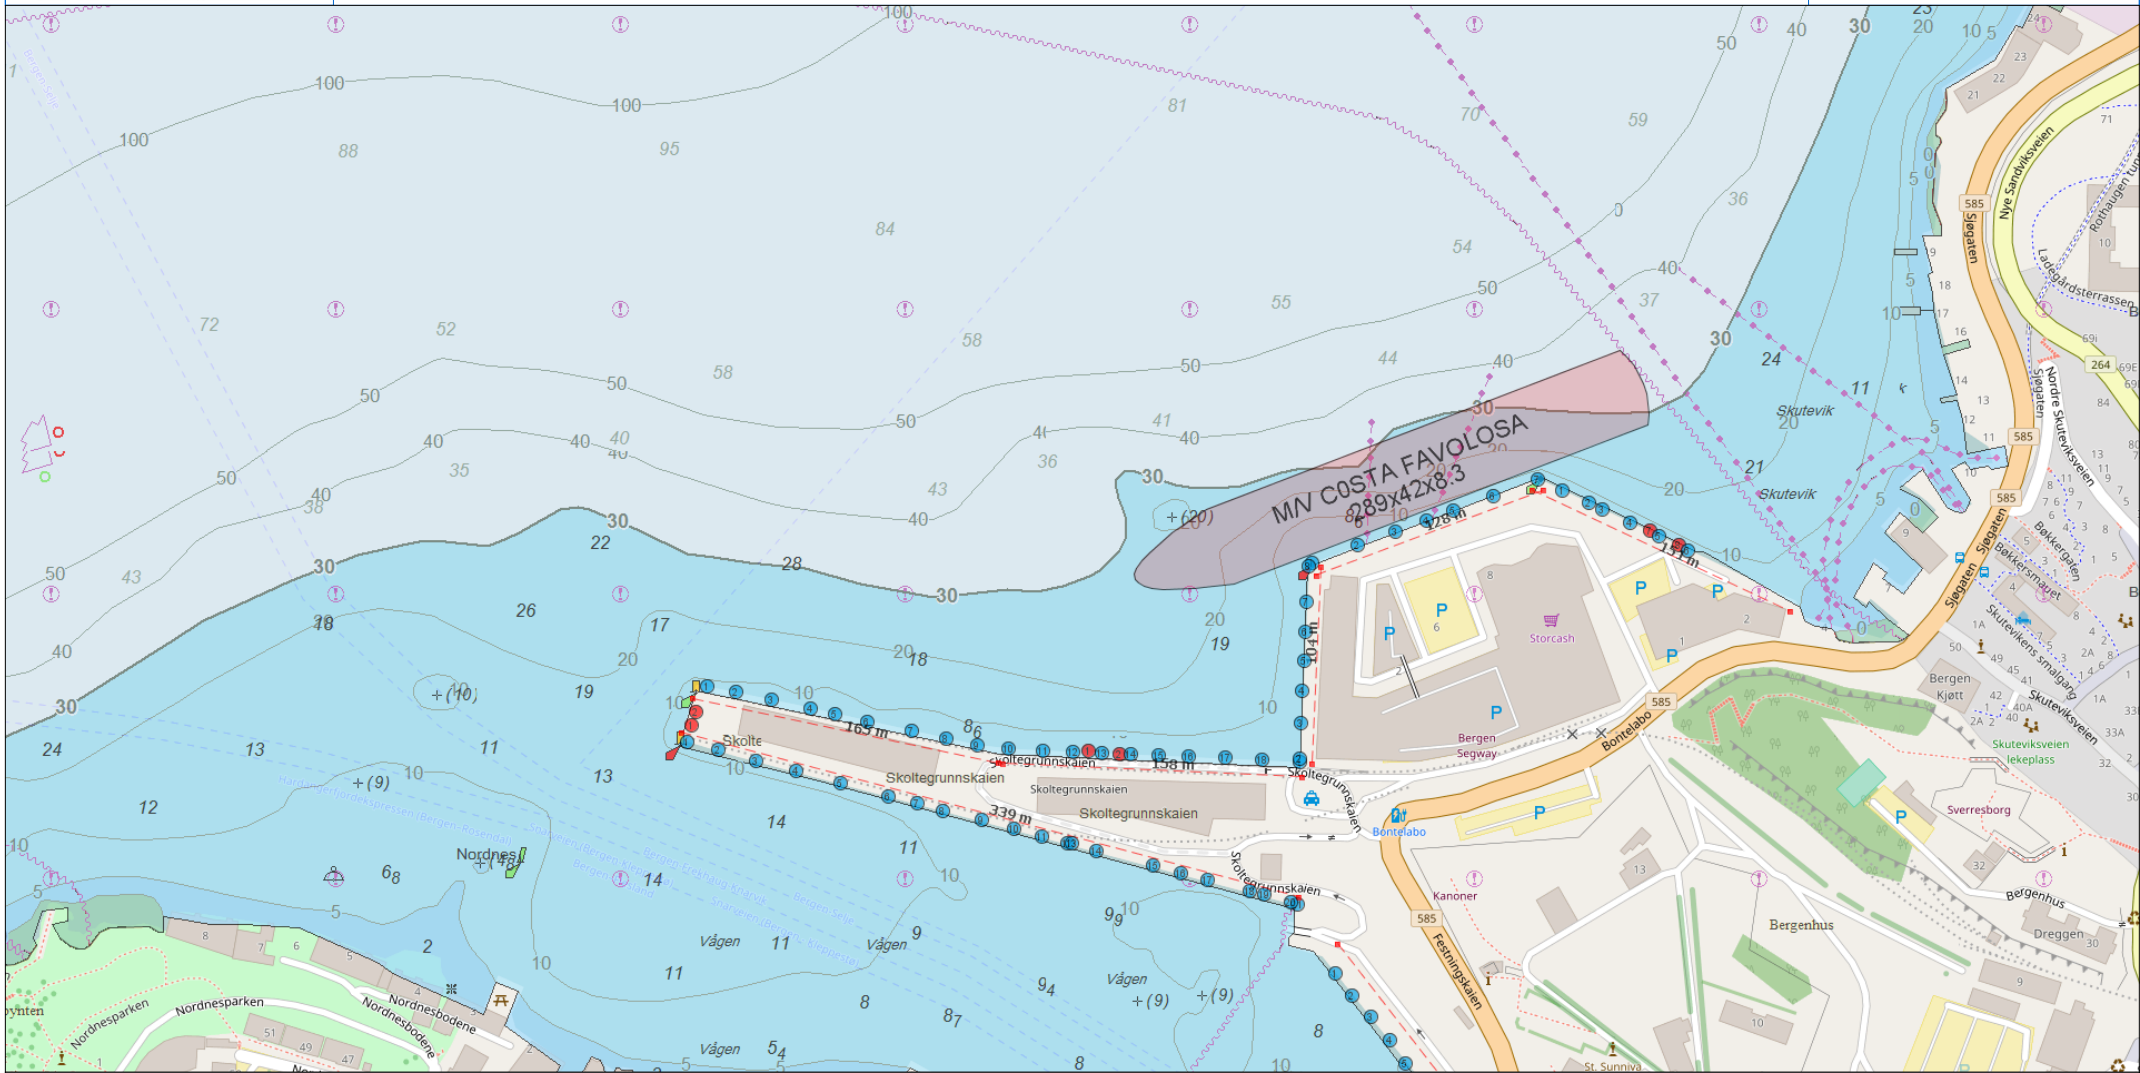

# Mooringplan

## Port of Bergen

- Bollard 100t
- Bollard 150t
- Bollard 200t

Vessel	Bay	ETA	ETD
M/V COSTA FAVOLOSA	Bontelabo 2	30.05.2017 08:00:00	30.05.2017 18:00:00