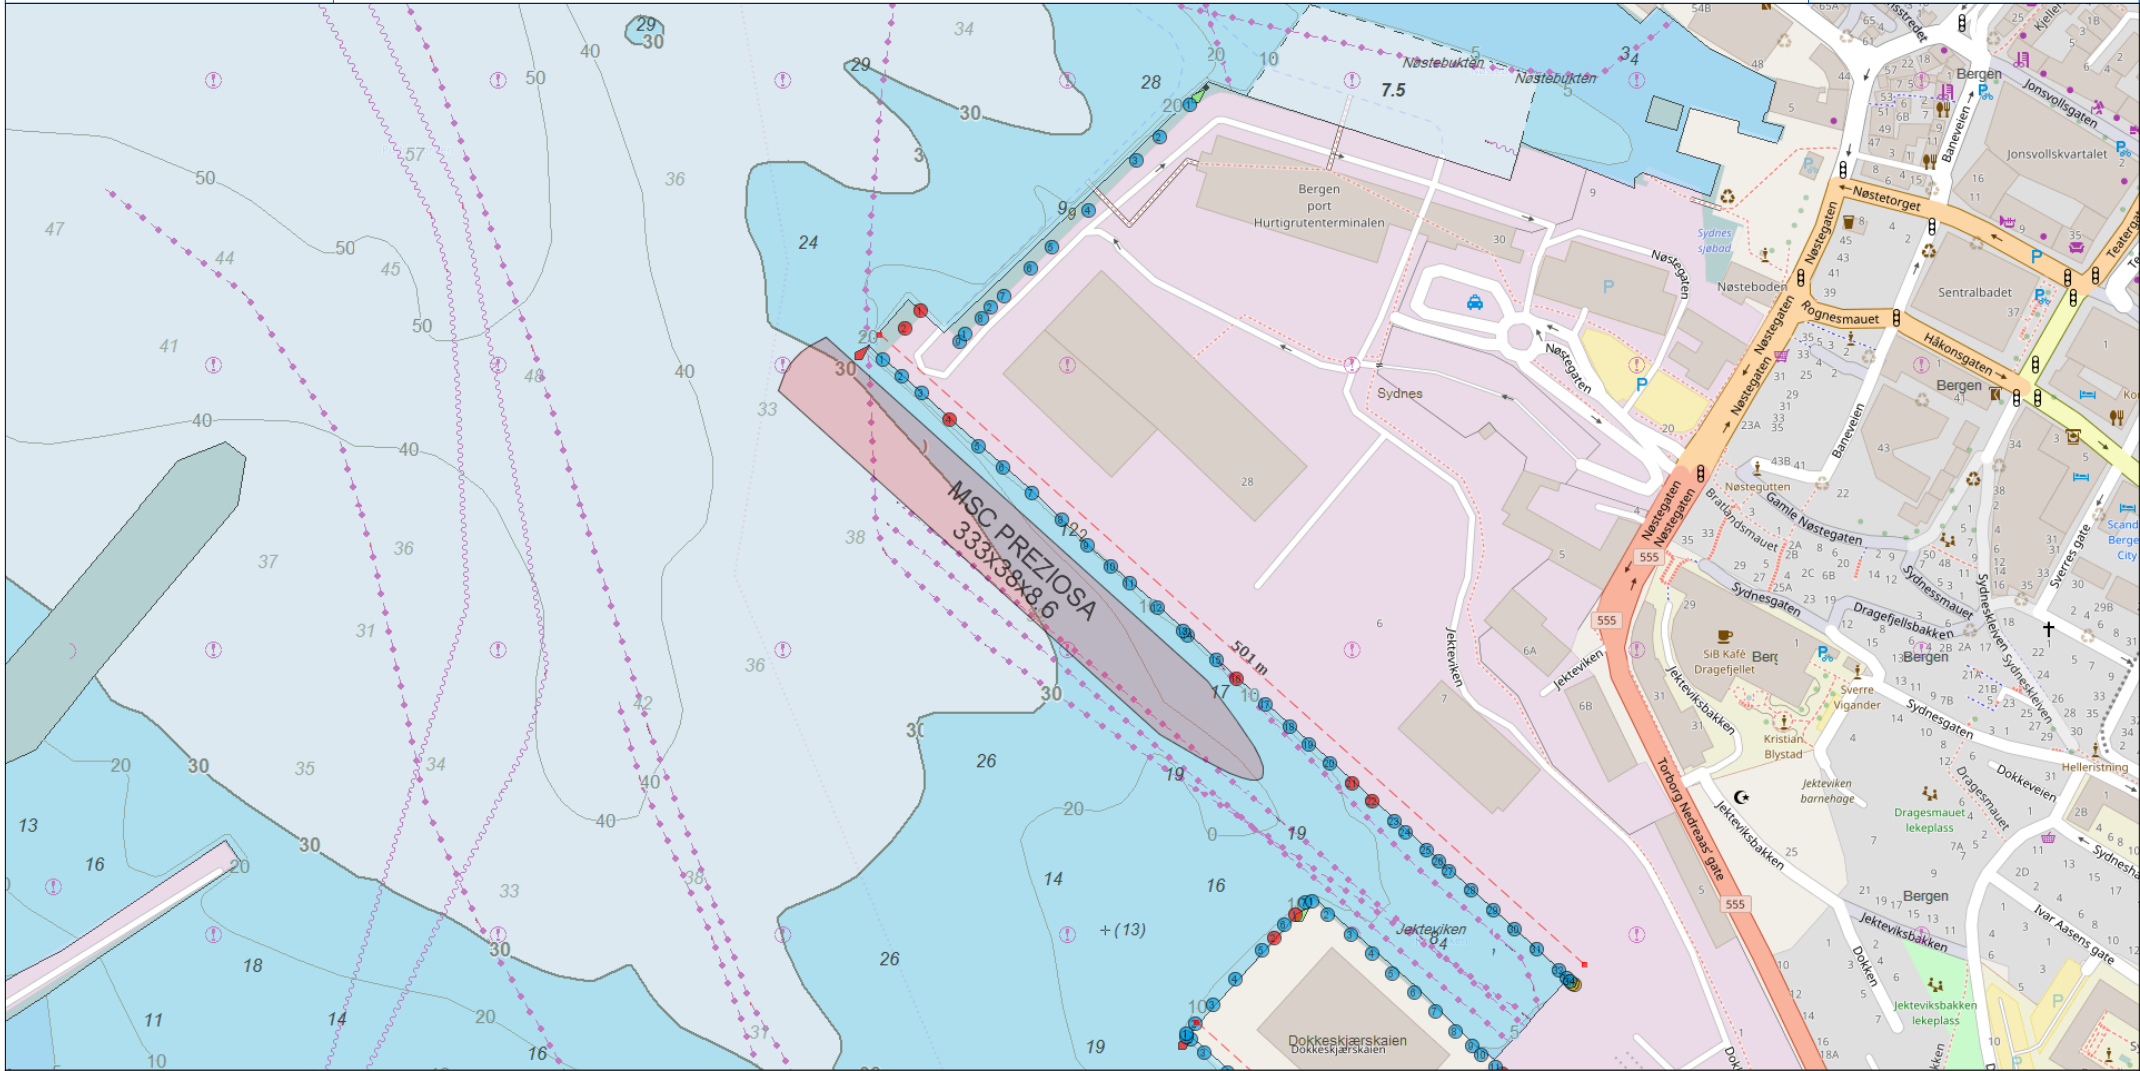

Mooringplan

Port of Bergen

- Bollard 100t
- Bollard 150t
- Bollard 200t

Vessel	Bay	ETA	ETD
MSC PREZIOSA	Jekteviksterminalen 2	27.05.2017 07:30:00	27.05.2017 18:00:00
BALMORAL	Bontelabo 2	27.05.2017 08:30:00	27.05.2017 21:00:00
Viking Sea	Skolten Syd 3	27.05.2017 07:00:00	29.05.2017 19:00:00
ARTANIA	Skolten Nord 1	27.05.2017 11:00:00	27.05.2017 20:00:00