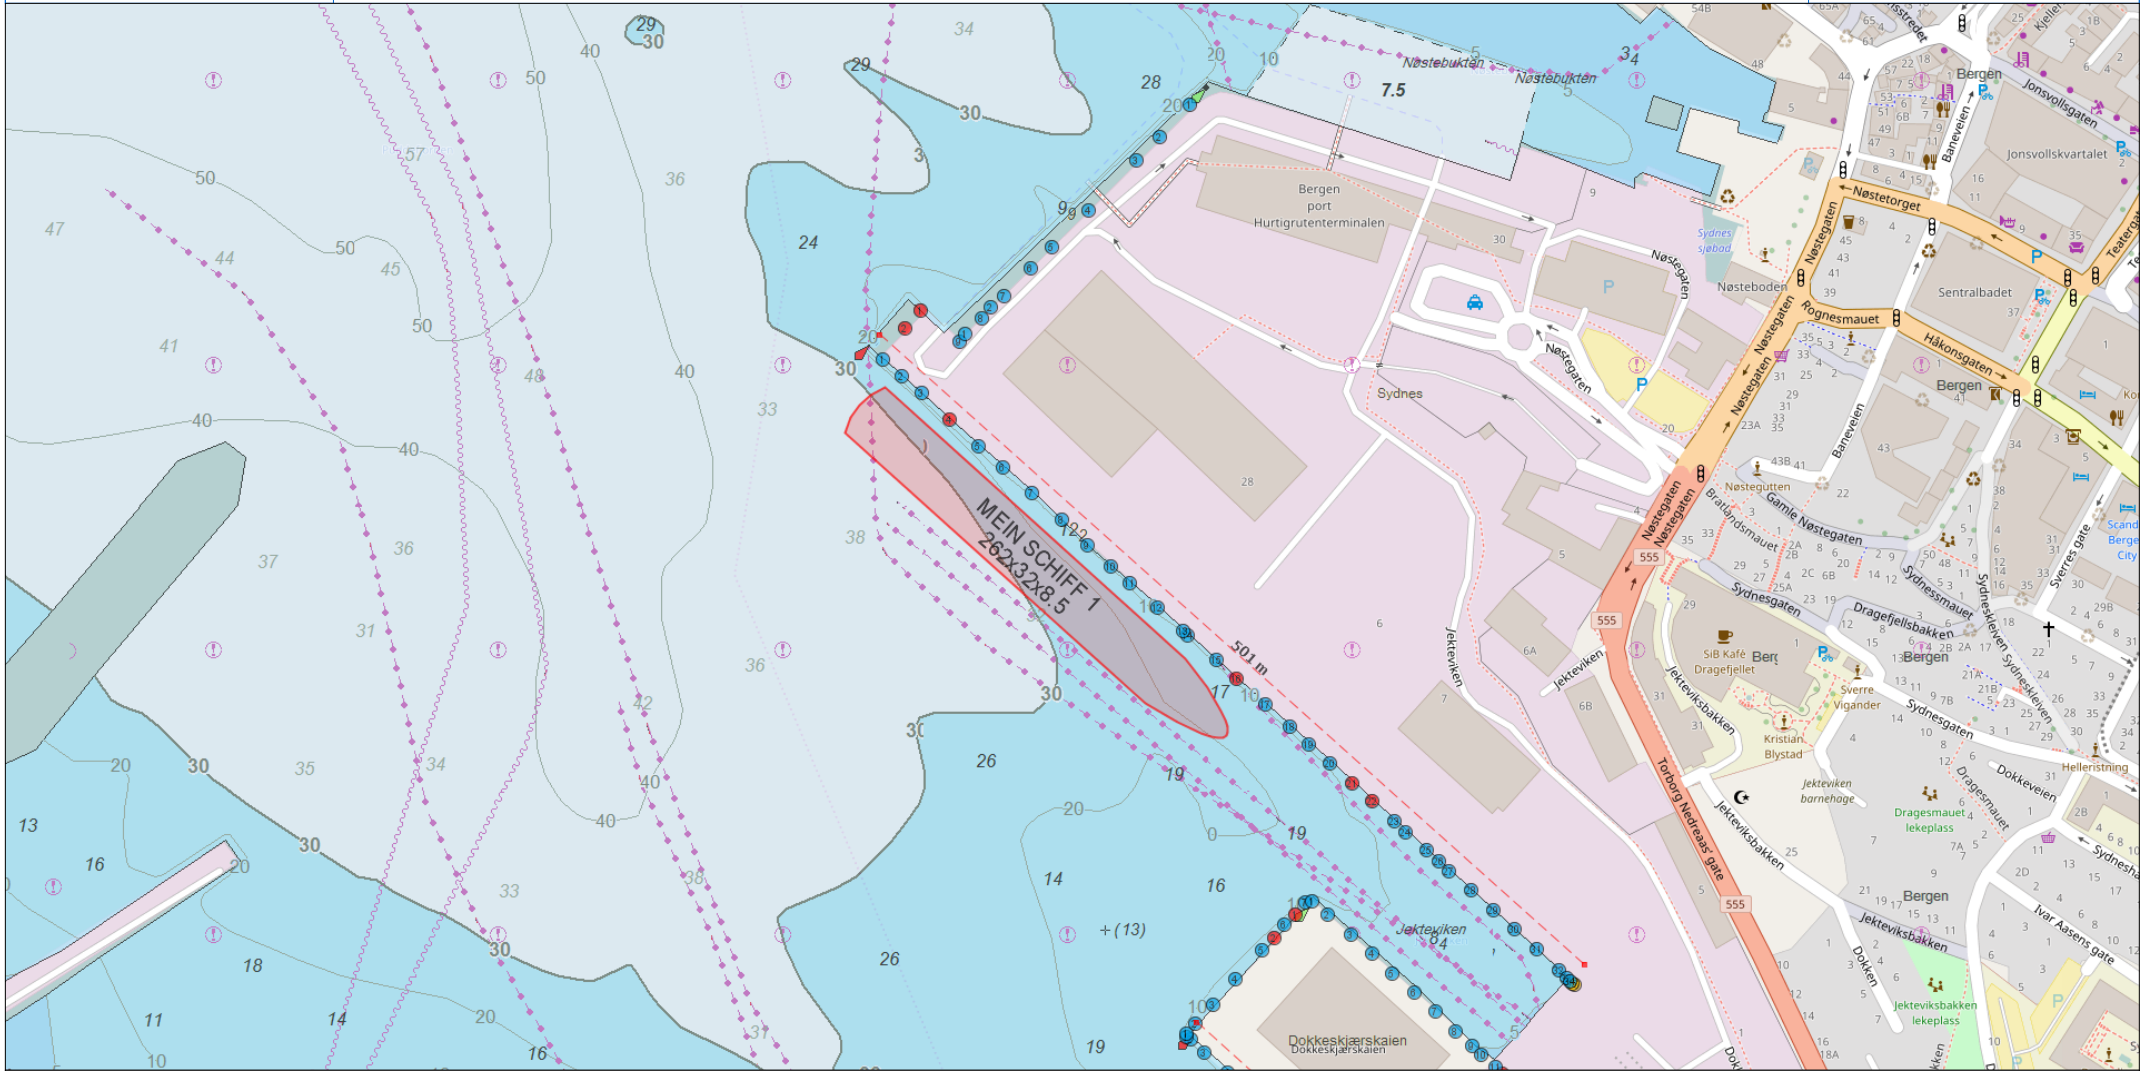

Mooringplan

Port of Bergen

- Bollard 100t
- Bollard 150t
- Bollard 200t

Vessel	Bay	ETA	ETD
MEIN SCHIFF 1	Jekteviksterminalen 2	30.05.2017 08:00:00	30.05.2017 17:00:00
M/V COSTA FAVOLosa	Bontelabo 2	30.05.2017 08:00:00	30.05.2017 18:00:00