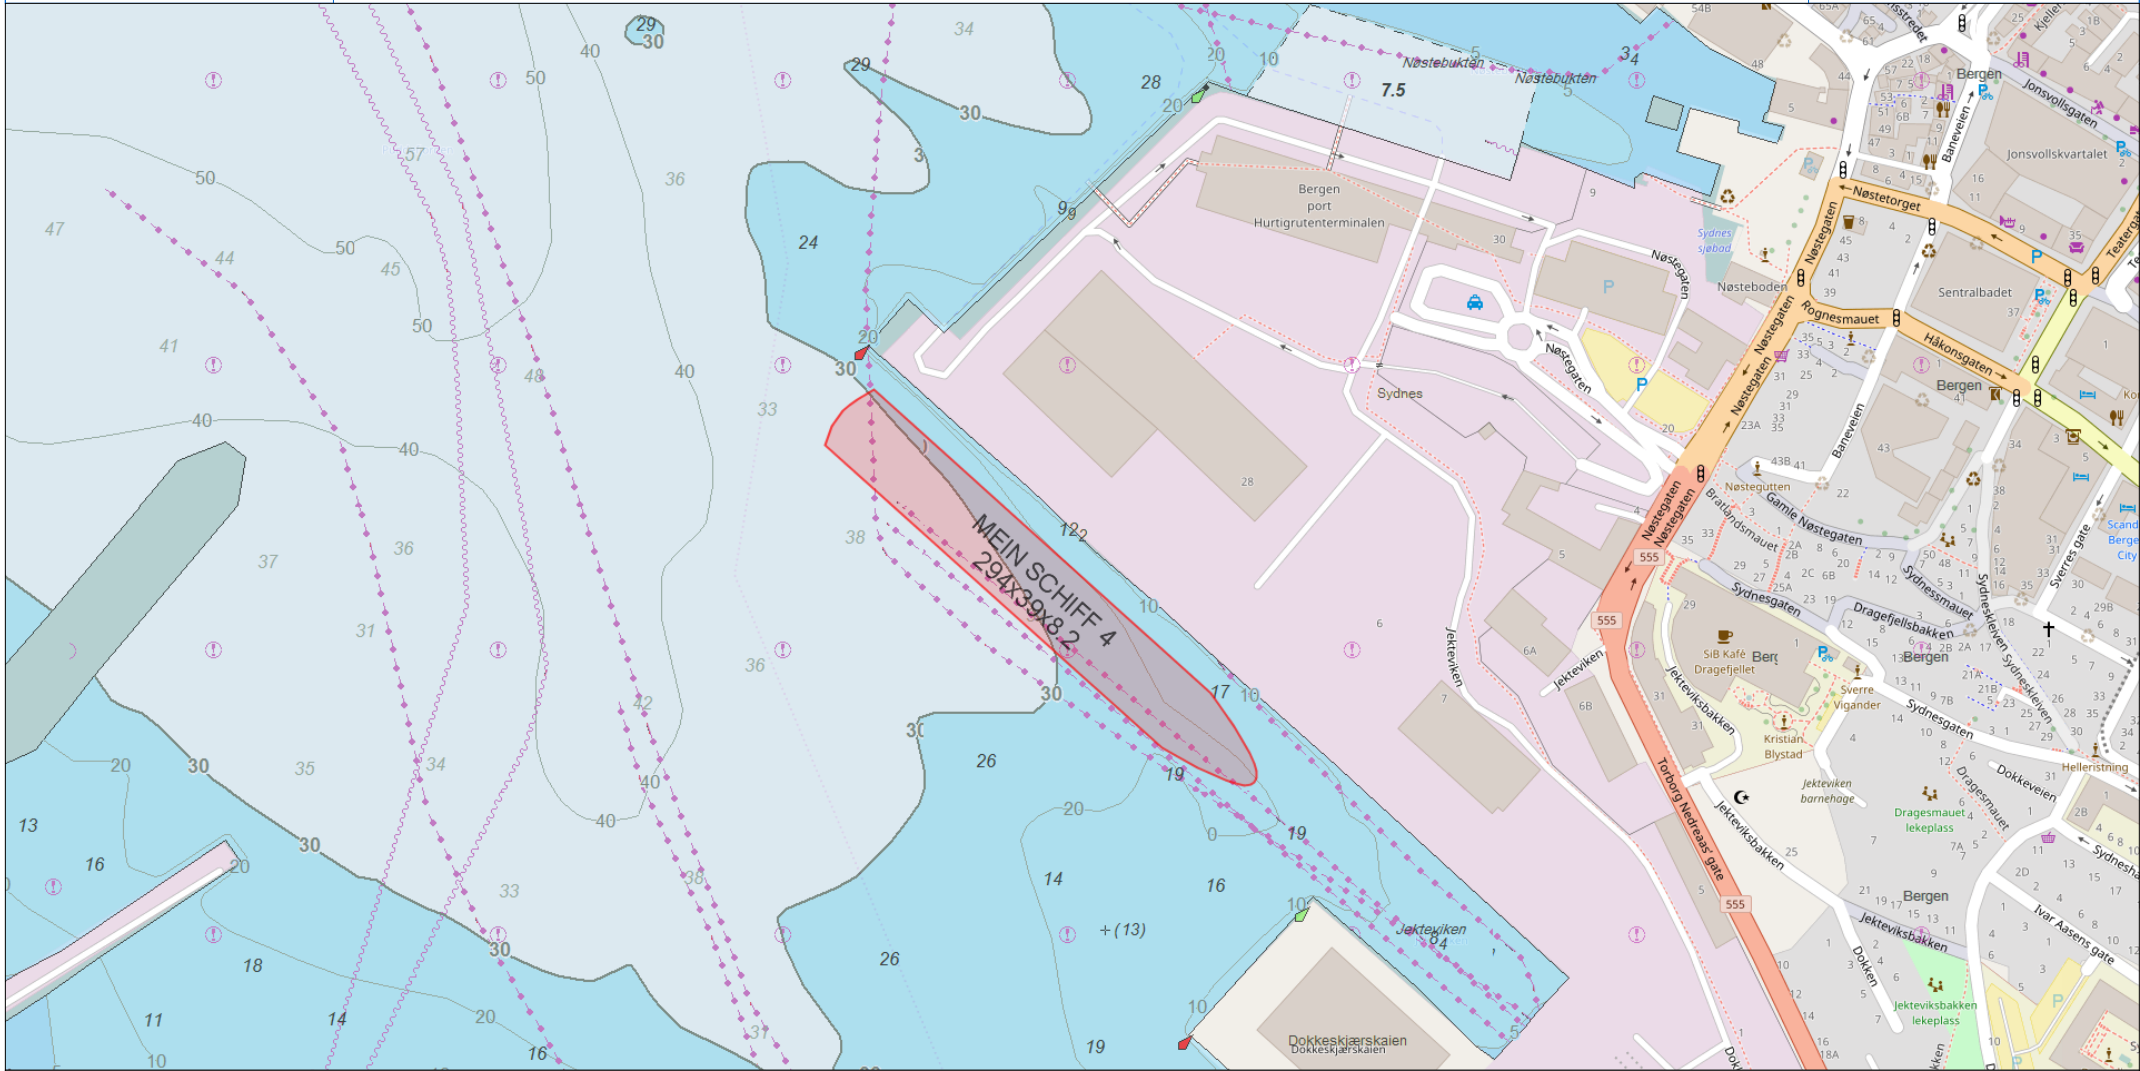

Mooringplan

Port of Bergen

- Bollard 100t
- Bollard 150t
- Bollard 200t

Vessel	Bay	ETA	ETD
MEIN SCHIFF 4	Jekteviksterminalen 2	22.05.2017 08:00:00	22.05.2017 17:00:00
BALMORAL	Skolten Syd 1	22.05.2017 08:00:00	22.05.2017 15:00:00
OCEAN MAJESTY	Skolten Nord 1	22.05.2017 11:00:00	22.05.2017 18:00:00
ZUIDERDAM	Bontelabo 2	22.05.2017 08:00:00	22.05.2017 17:00:00