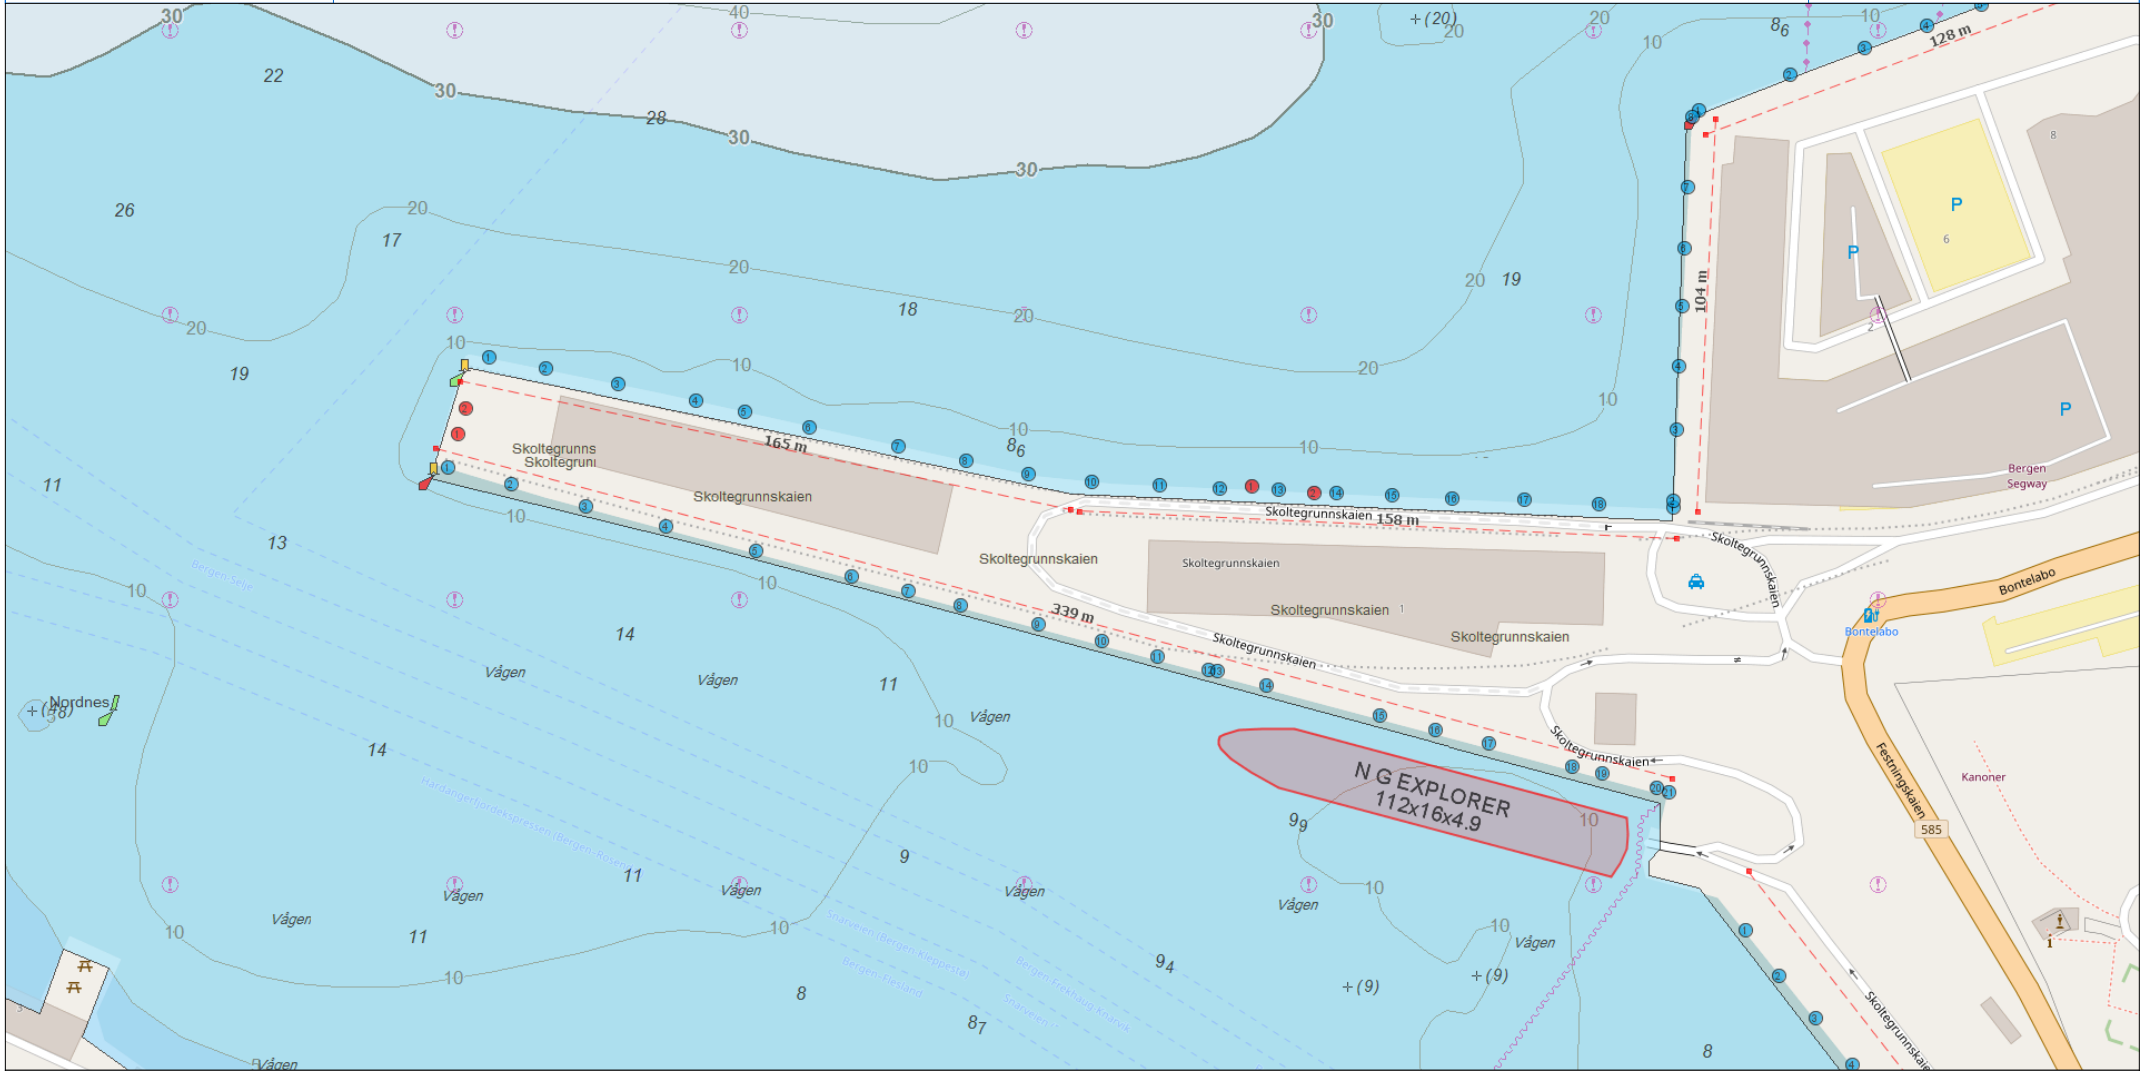

# Mooringplan

## Port of Bergen

● Bollard 100t   
 ● Bollard 150t   
 ● Bollard 200t

Vessel	Bay	ETA	ETD
N G EXPLORER	Skolten Syd 3	17.05.2017 07:00:00	17.05.2017 18:00:00