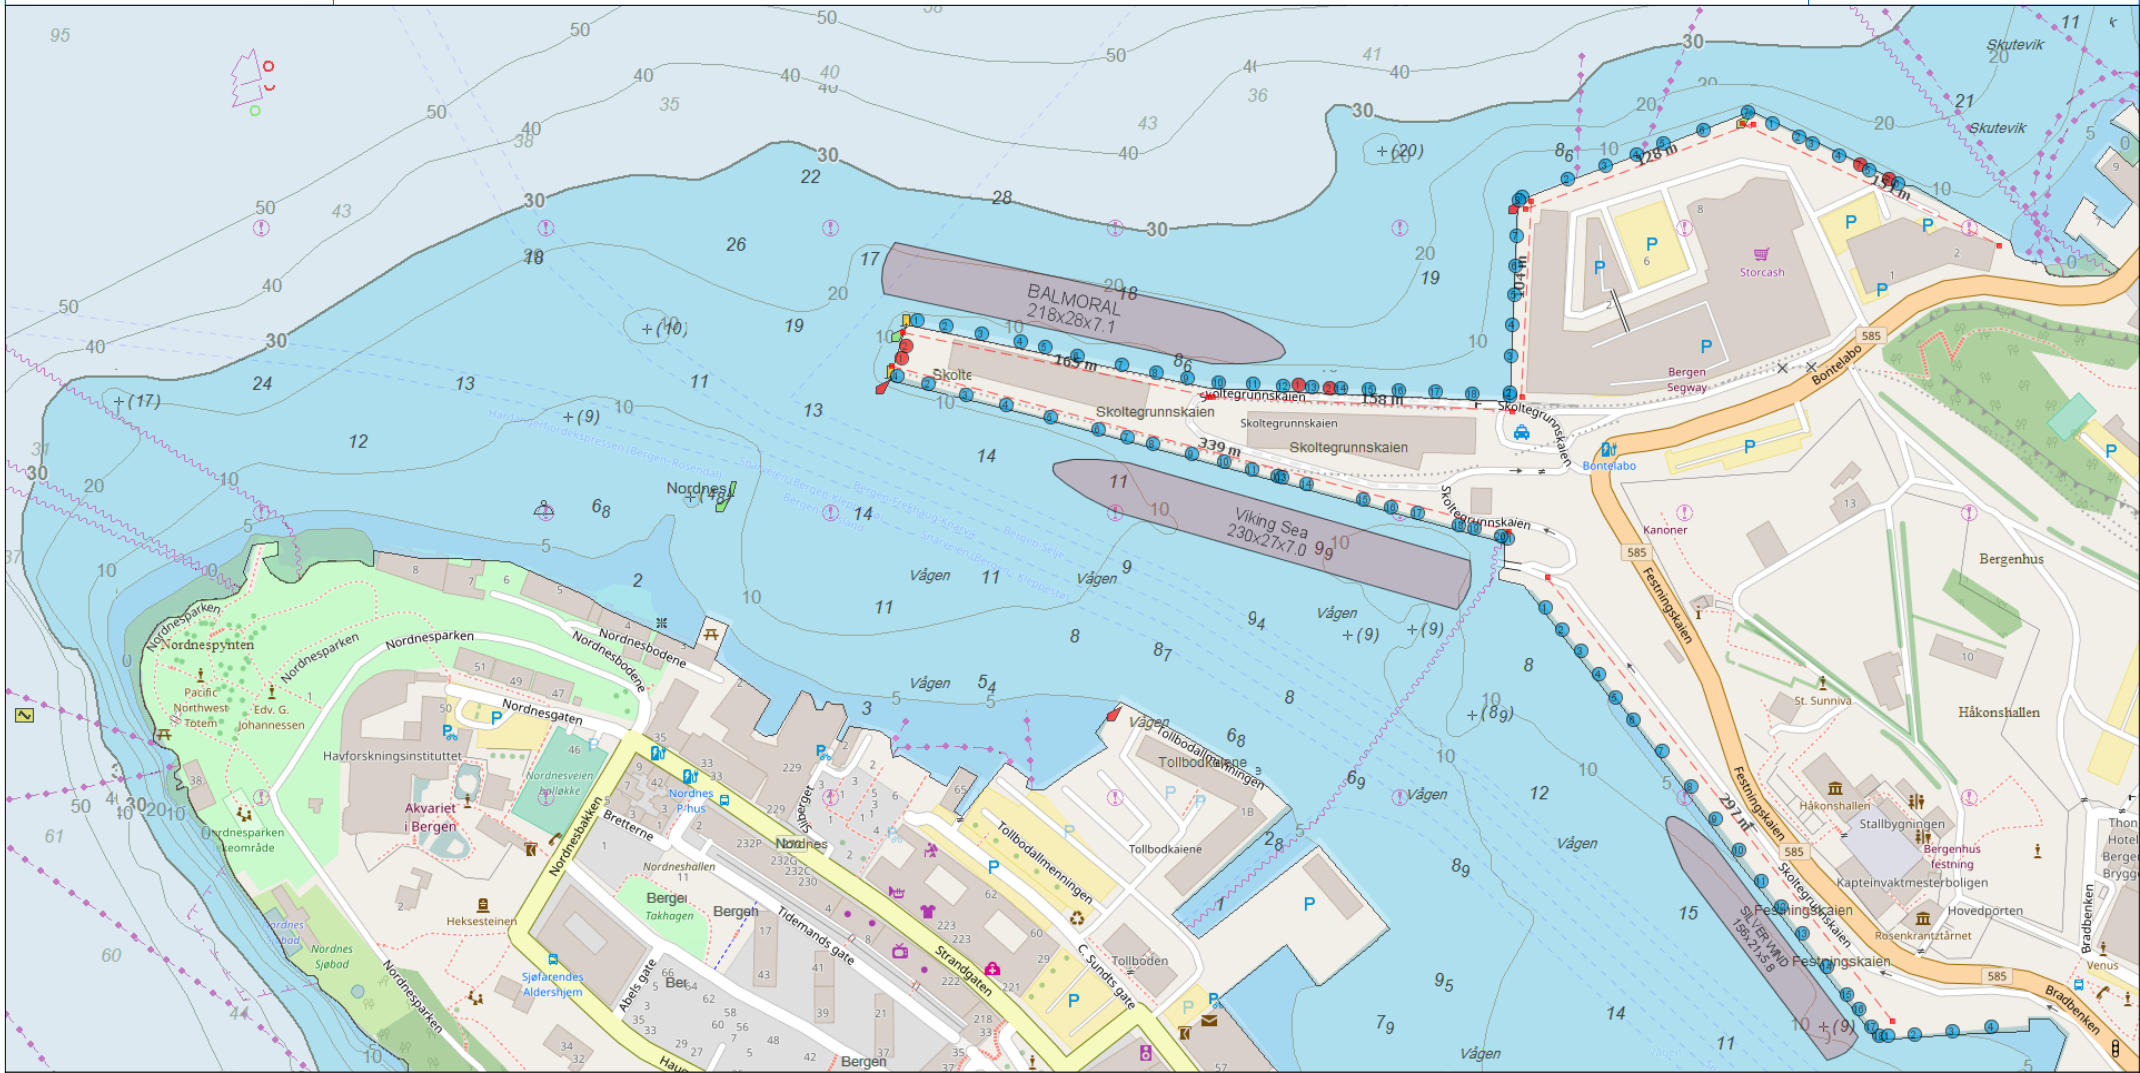

# Mooringplan

## Port of Bergen

Vessel	Bay	ETA	ETD
BALMORAL	Skolten Nord 1	26.06.2017 08:00:00	26.06.2017 18:00:00
SILVER WIND	Festningskaiaen 3	26.06.2017 08:00:00	26.06.2017 23:00:00
Viking Sea	Skolten Syd 3	24.06.2017 07:00:00	26.06.2017 18:00:00