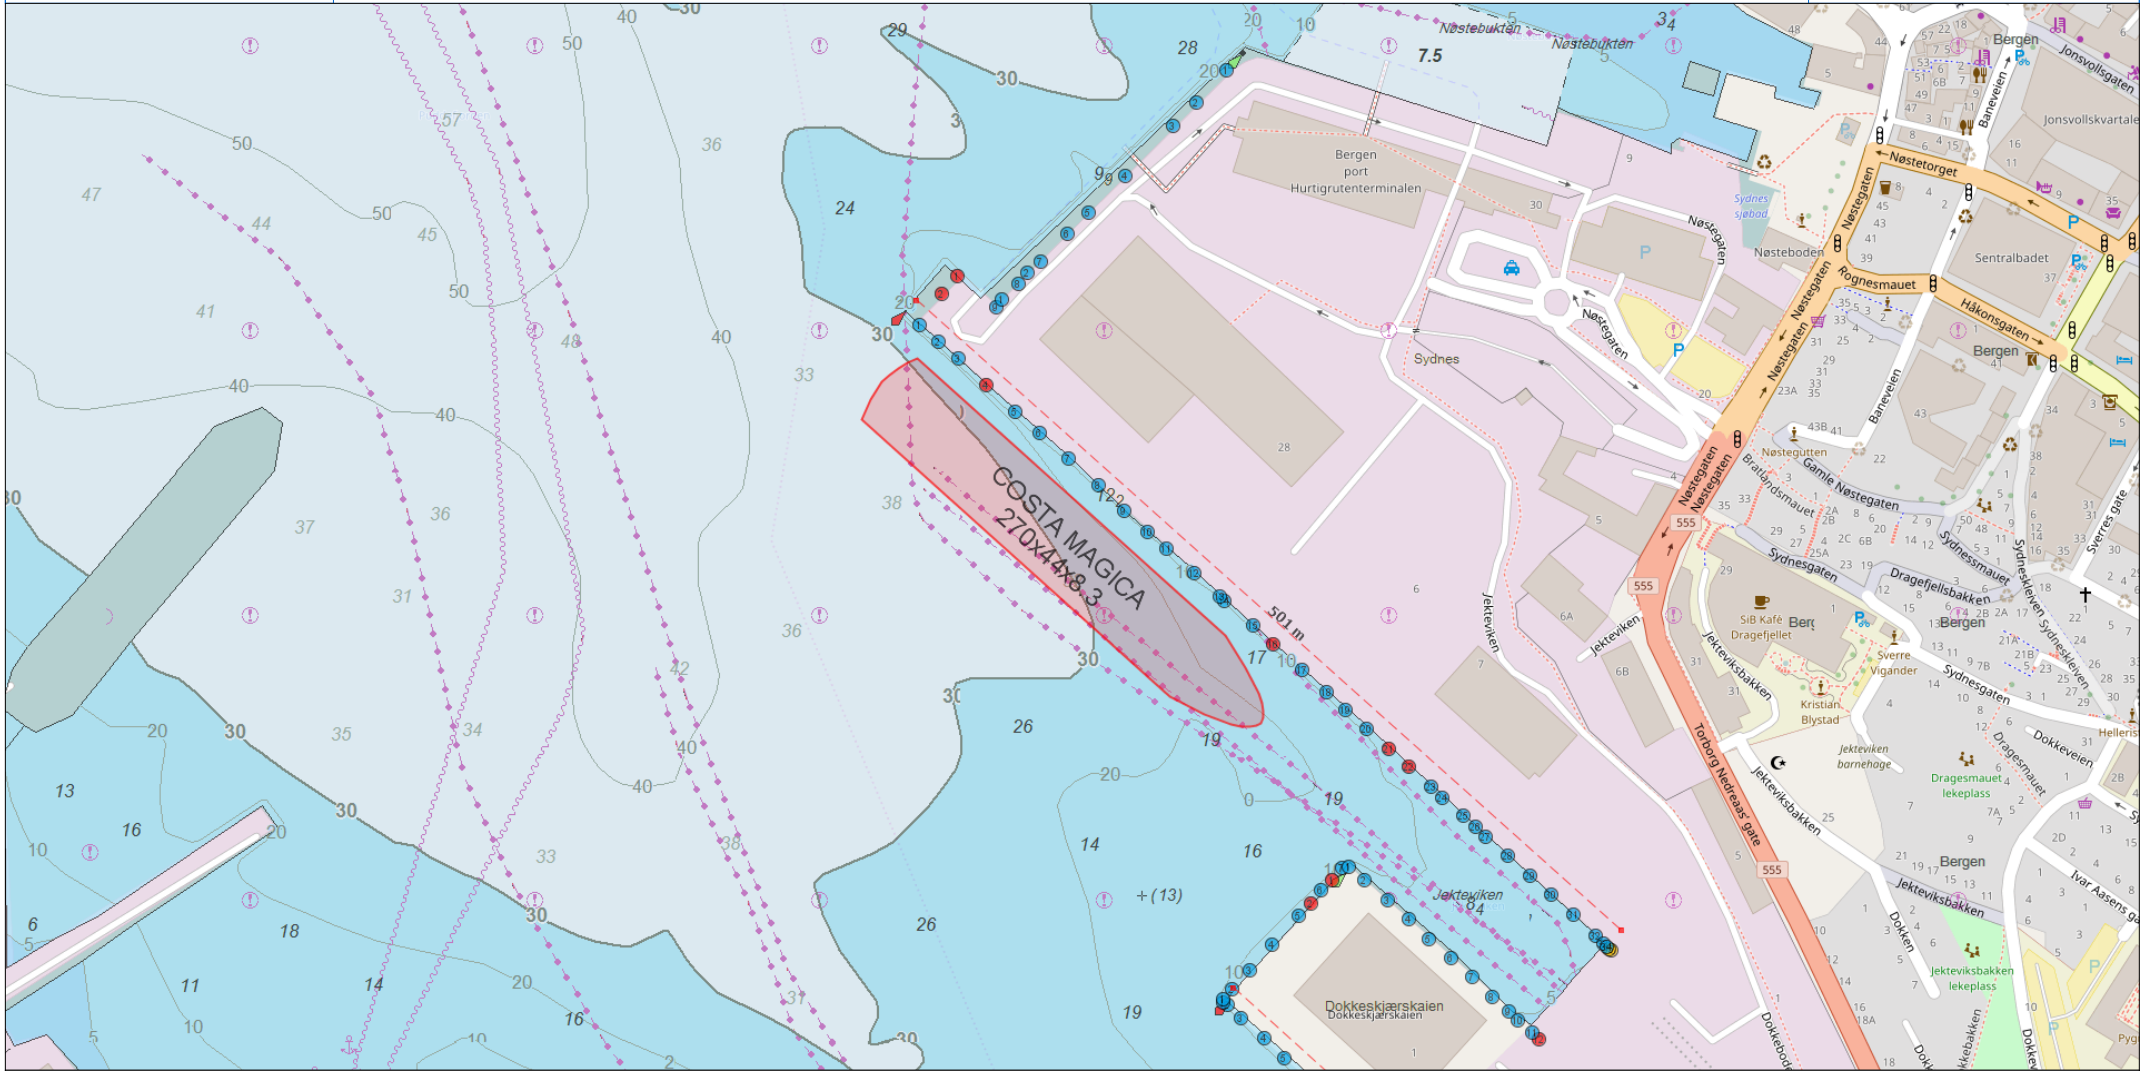

Mooringplan

Port of Bergen

● Bollard 100t ● Bollard 150t ● Bollard 200t

Vessel	Bay	ETA	ETD
COSTA MAGICA	Jekteviksterminalen 2	02.06.2017 08:00:00	02.06.2017 17:00:00
AZURA	Bontelabo 2	02.06.2017 07:30:00	02.06.2017 16:00:00
VIKING STAR	Skolten Syd 3	02.06.2017 07:00:00	04.06.2017 18:30:00
ASTOR	Skolten Nord 1	02.06.2017 12:00:00	02.06.2017 19:00:00