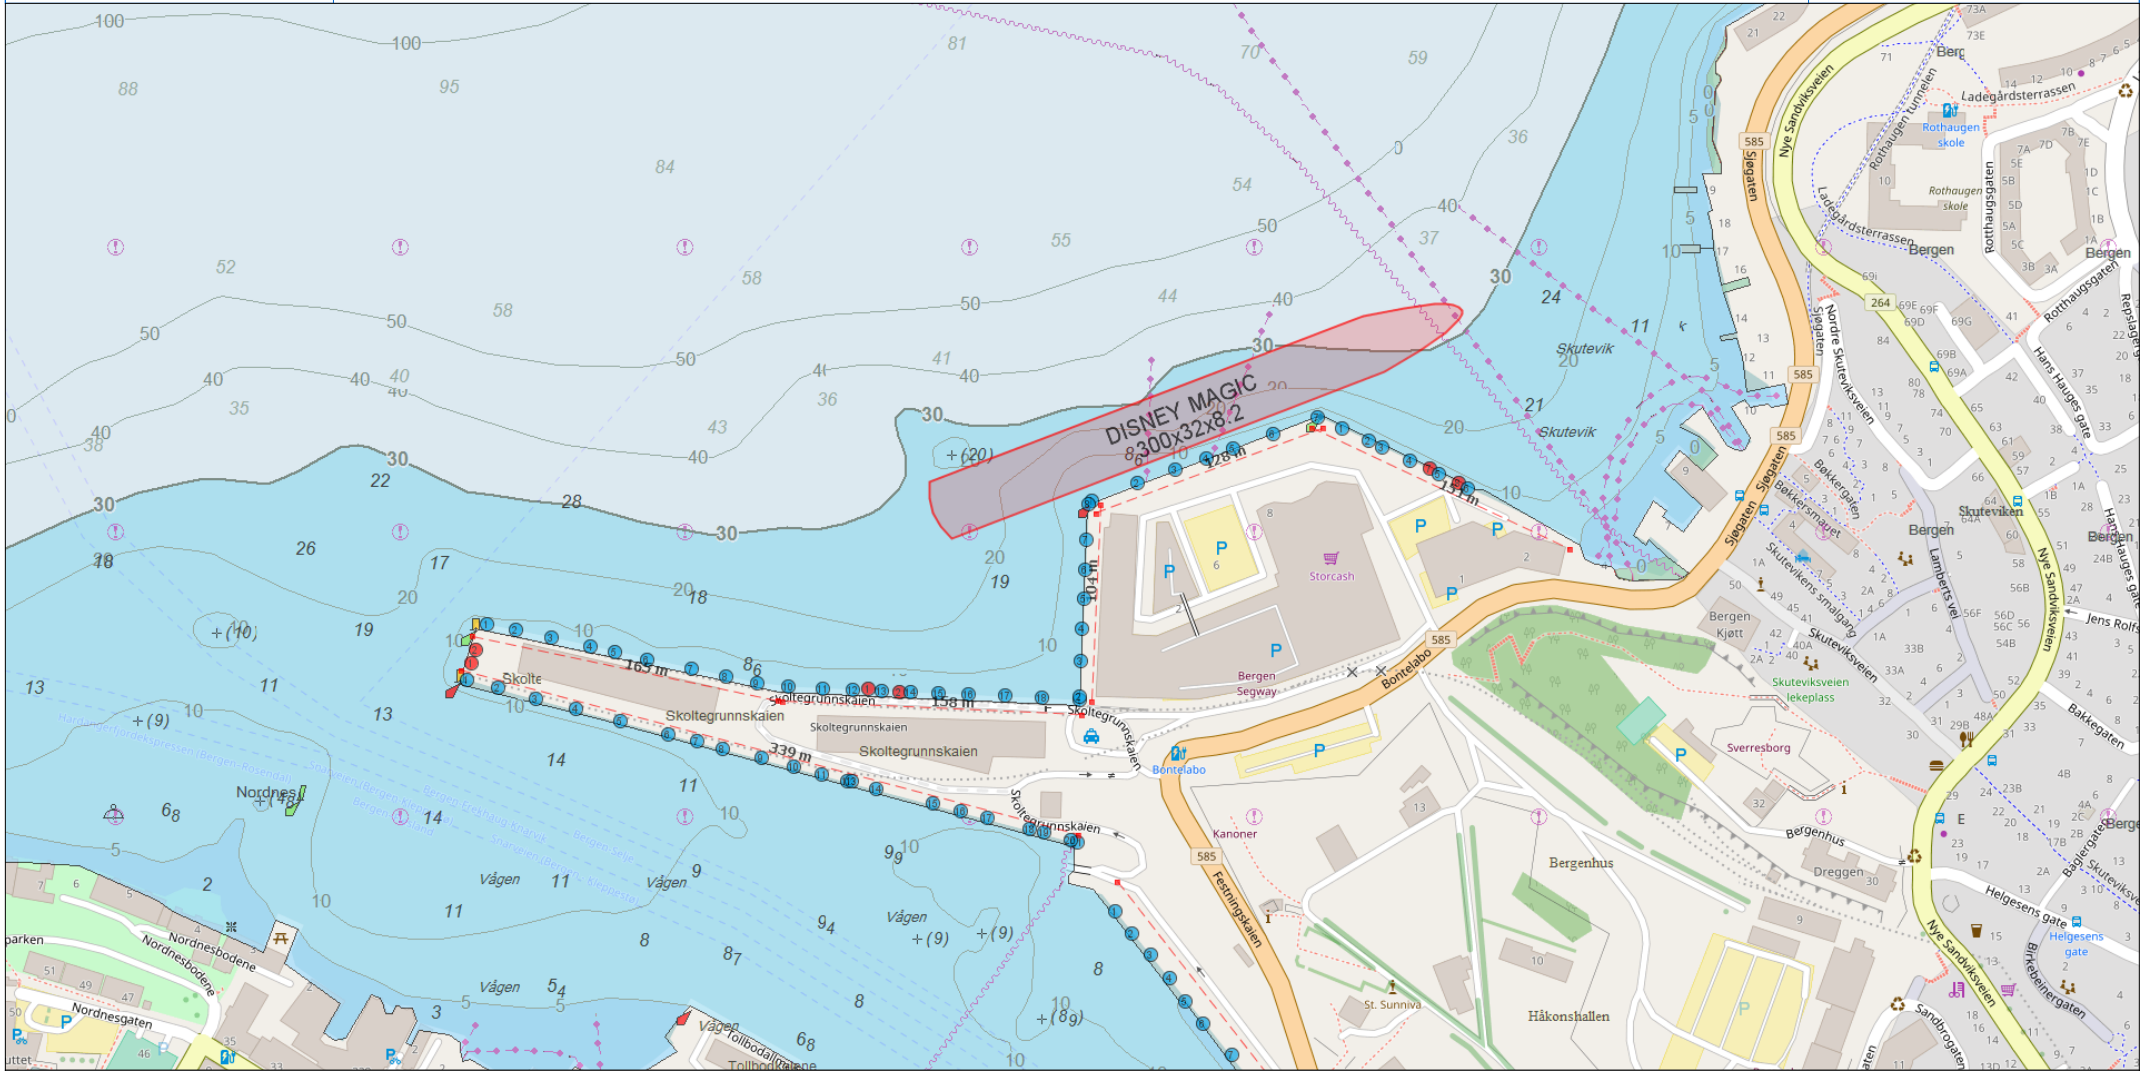

Mooringplan

Port of Bergen

- Bollard 100t
- Bollard 150t
- Bollard 200t

Vessel	Bay	ETA	ETD
DISNEY MAGIC	Bontelabo 2	09.06.2017 08:00:00	09.06.2017 17:00:00