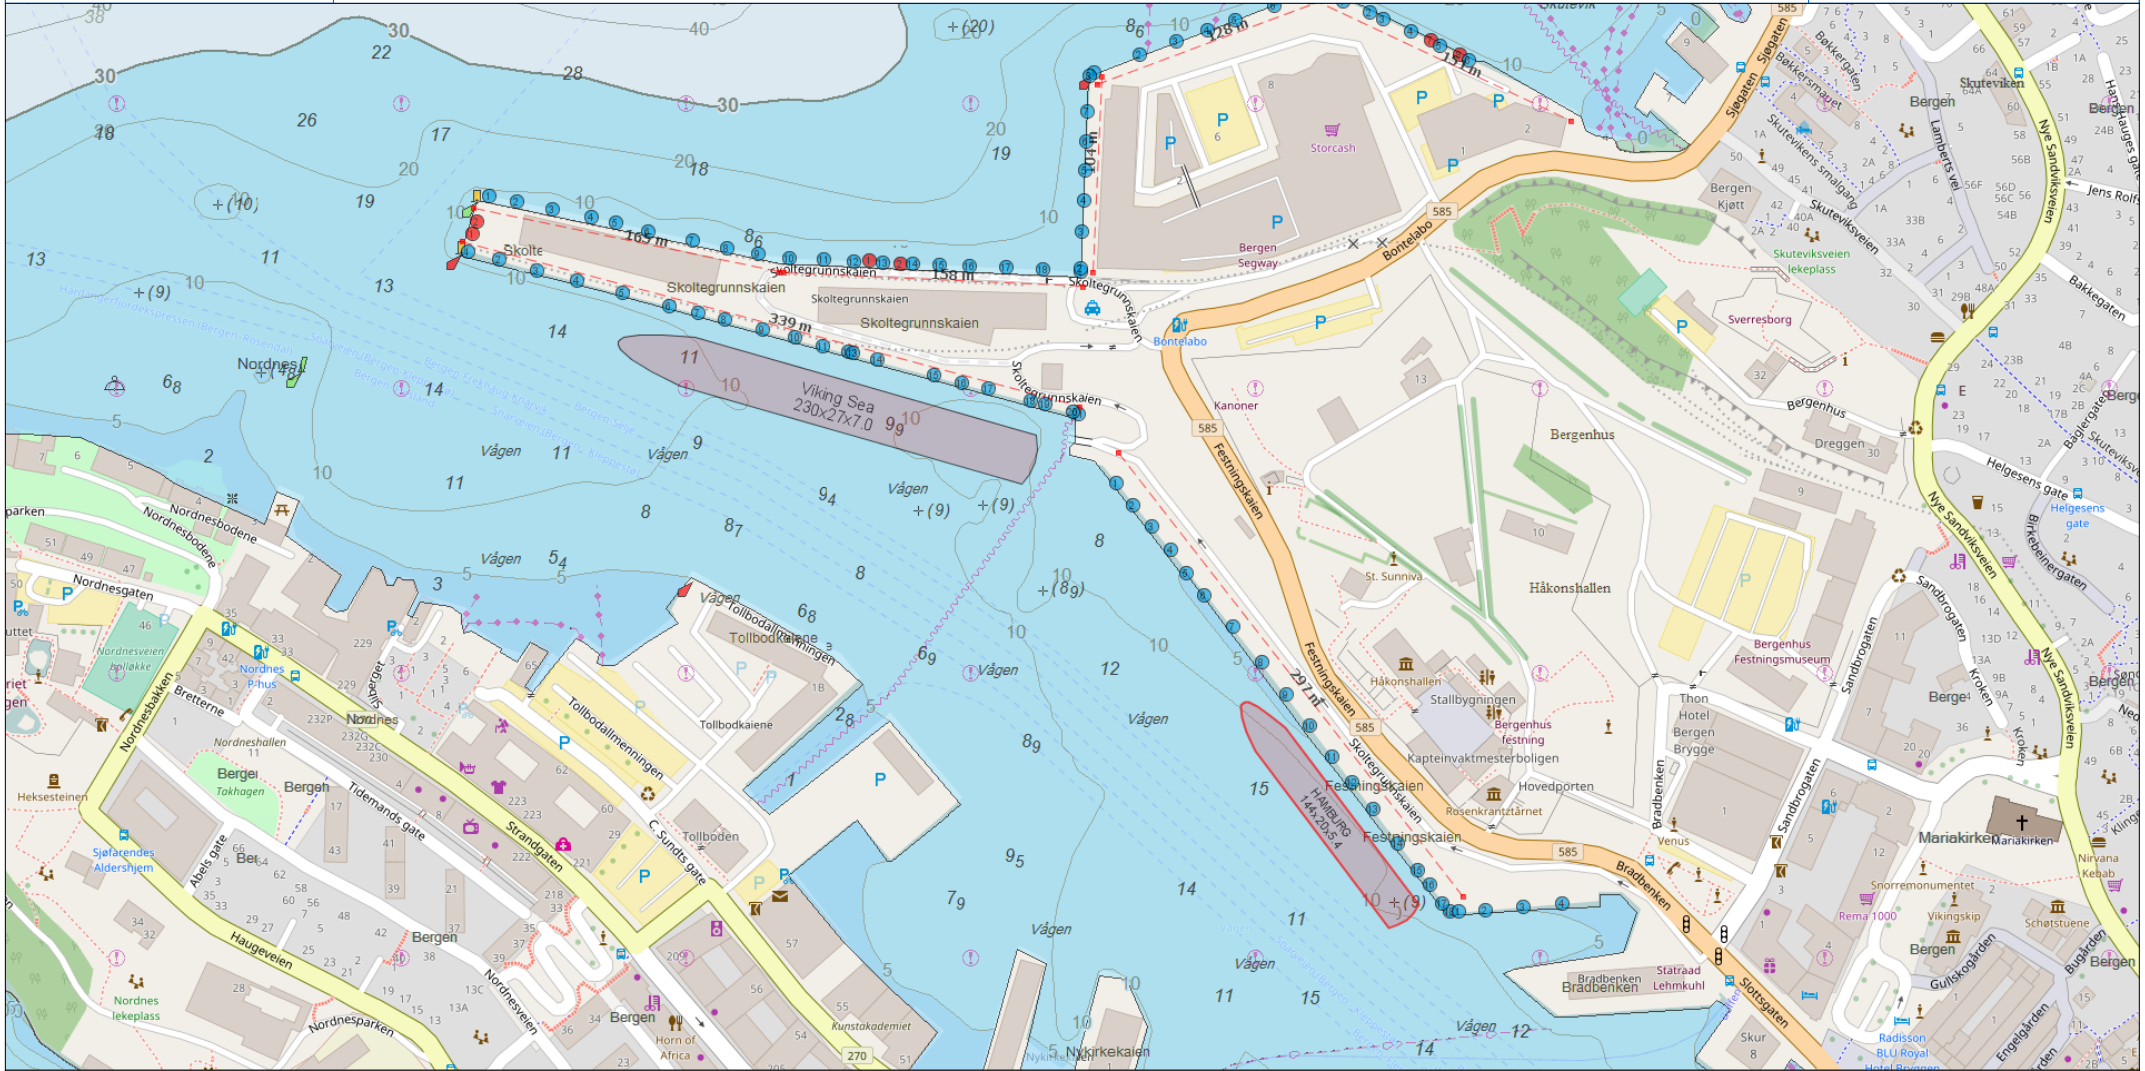

Mooringplan

Port of Bergen

- Bollard 100t
- Bollard 150t
- Bollard 200t

Vessel	Bay	ETA	ETD
HAMBURG	Fesningskaie 3	24.06.2017 08:00:00	24.06.2017 14:00:00
Viking Sea	Skolten Syd 3	24.06.2017 07:00:00	26.06.2017 18:00:00