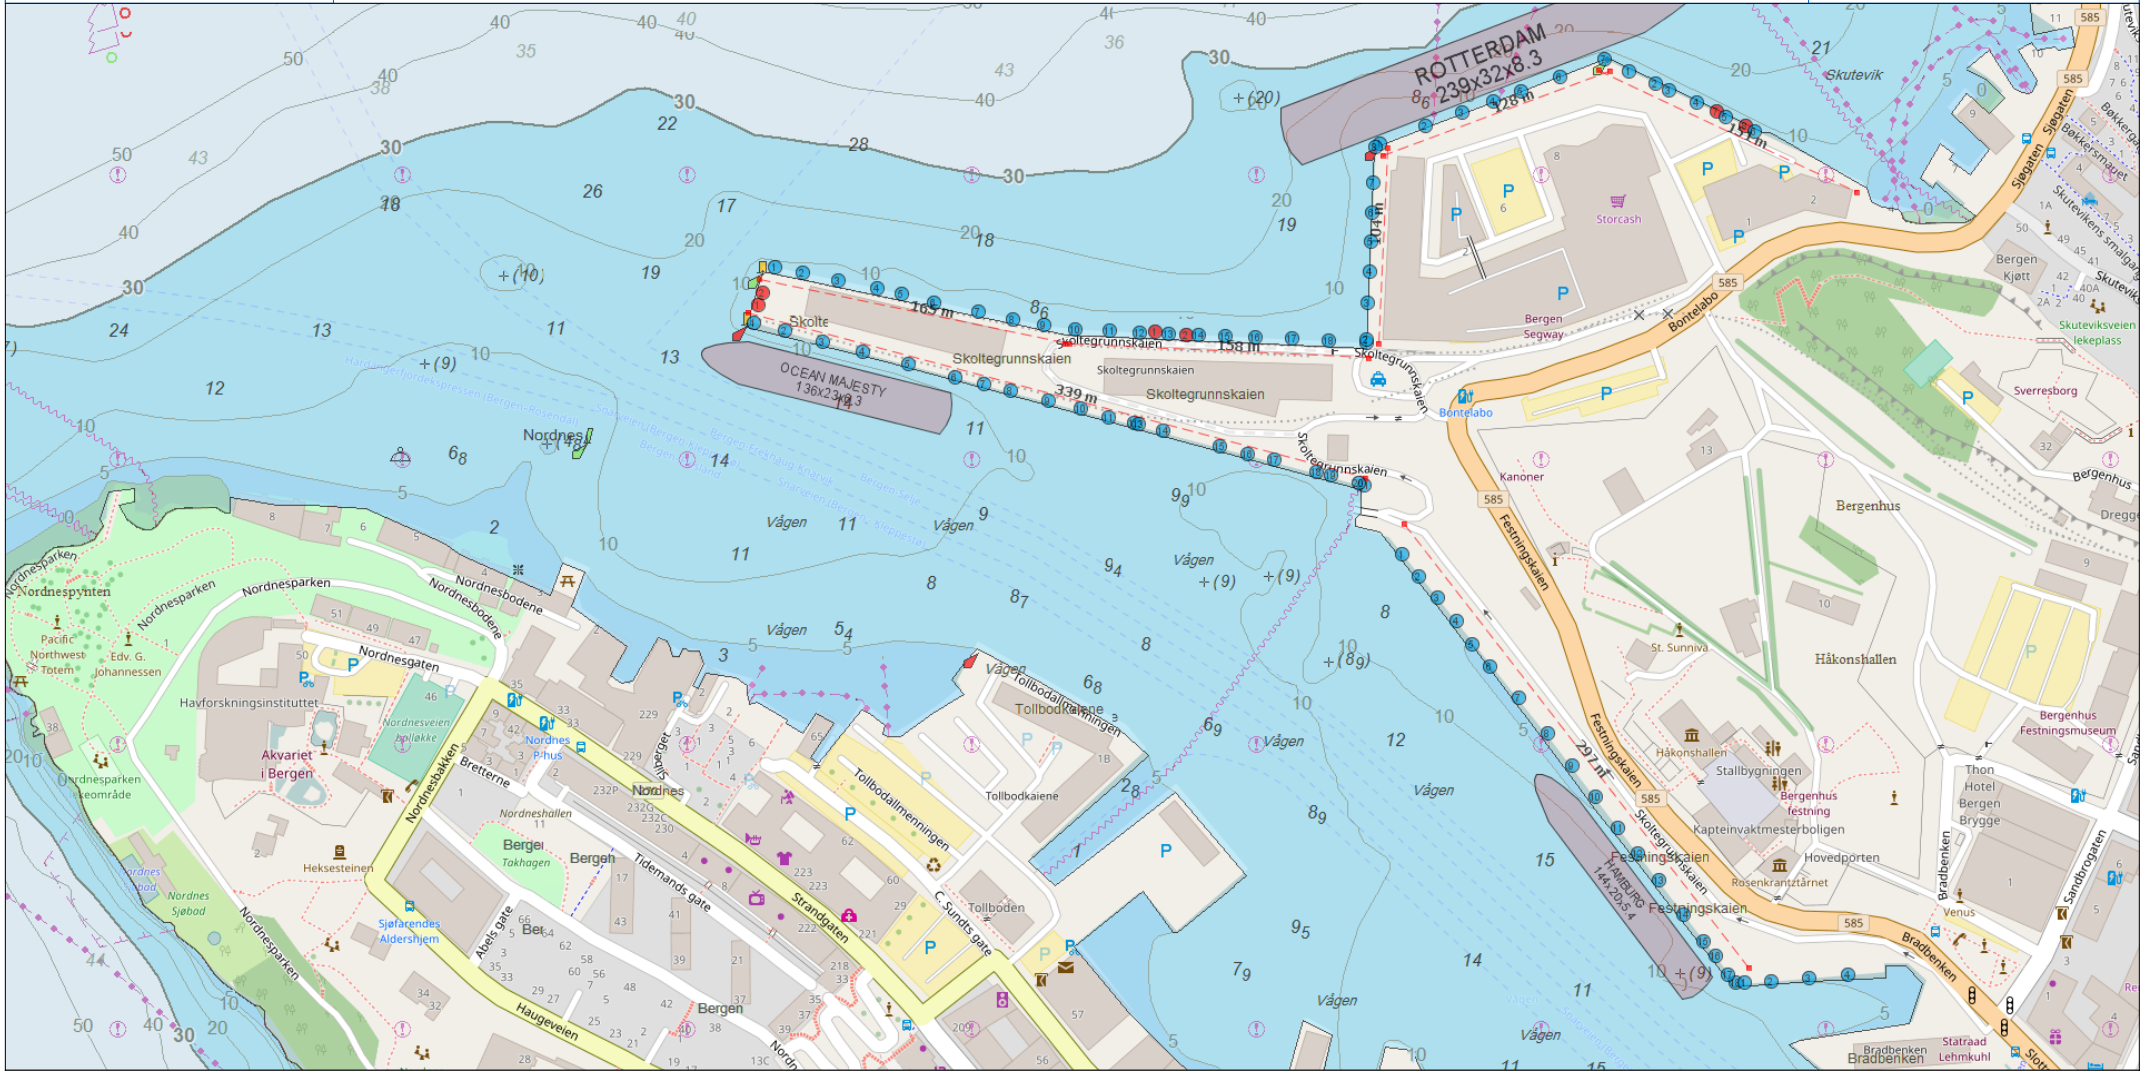

# Mooringplan

## Port of Bergen

Vessel	Bay	ETA	ETD
HAMBURG	Ffestningskaaien 3	08.06.2017 09:00:00	08.06.2017 19:00:00
OCEAN MAJESTY	Skoltegrunnskaaien 1	08.06.2017 07:00:00	08.06.2017 18:00:00
ROTTERDAM	Bontelabo 2	08.06.2017 08:00:00	08.06.2017 17:00:00