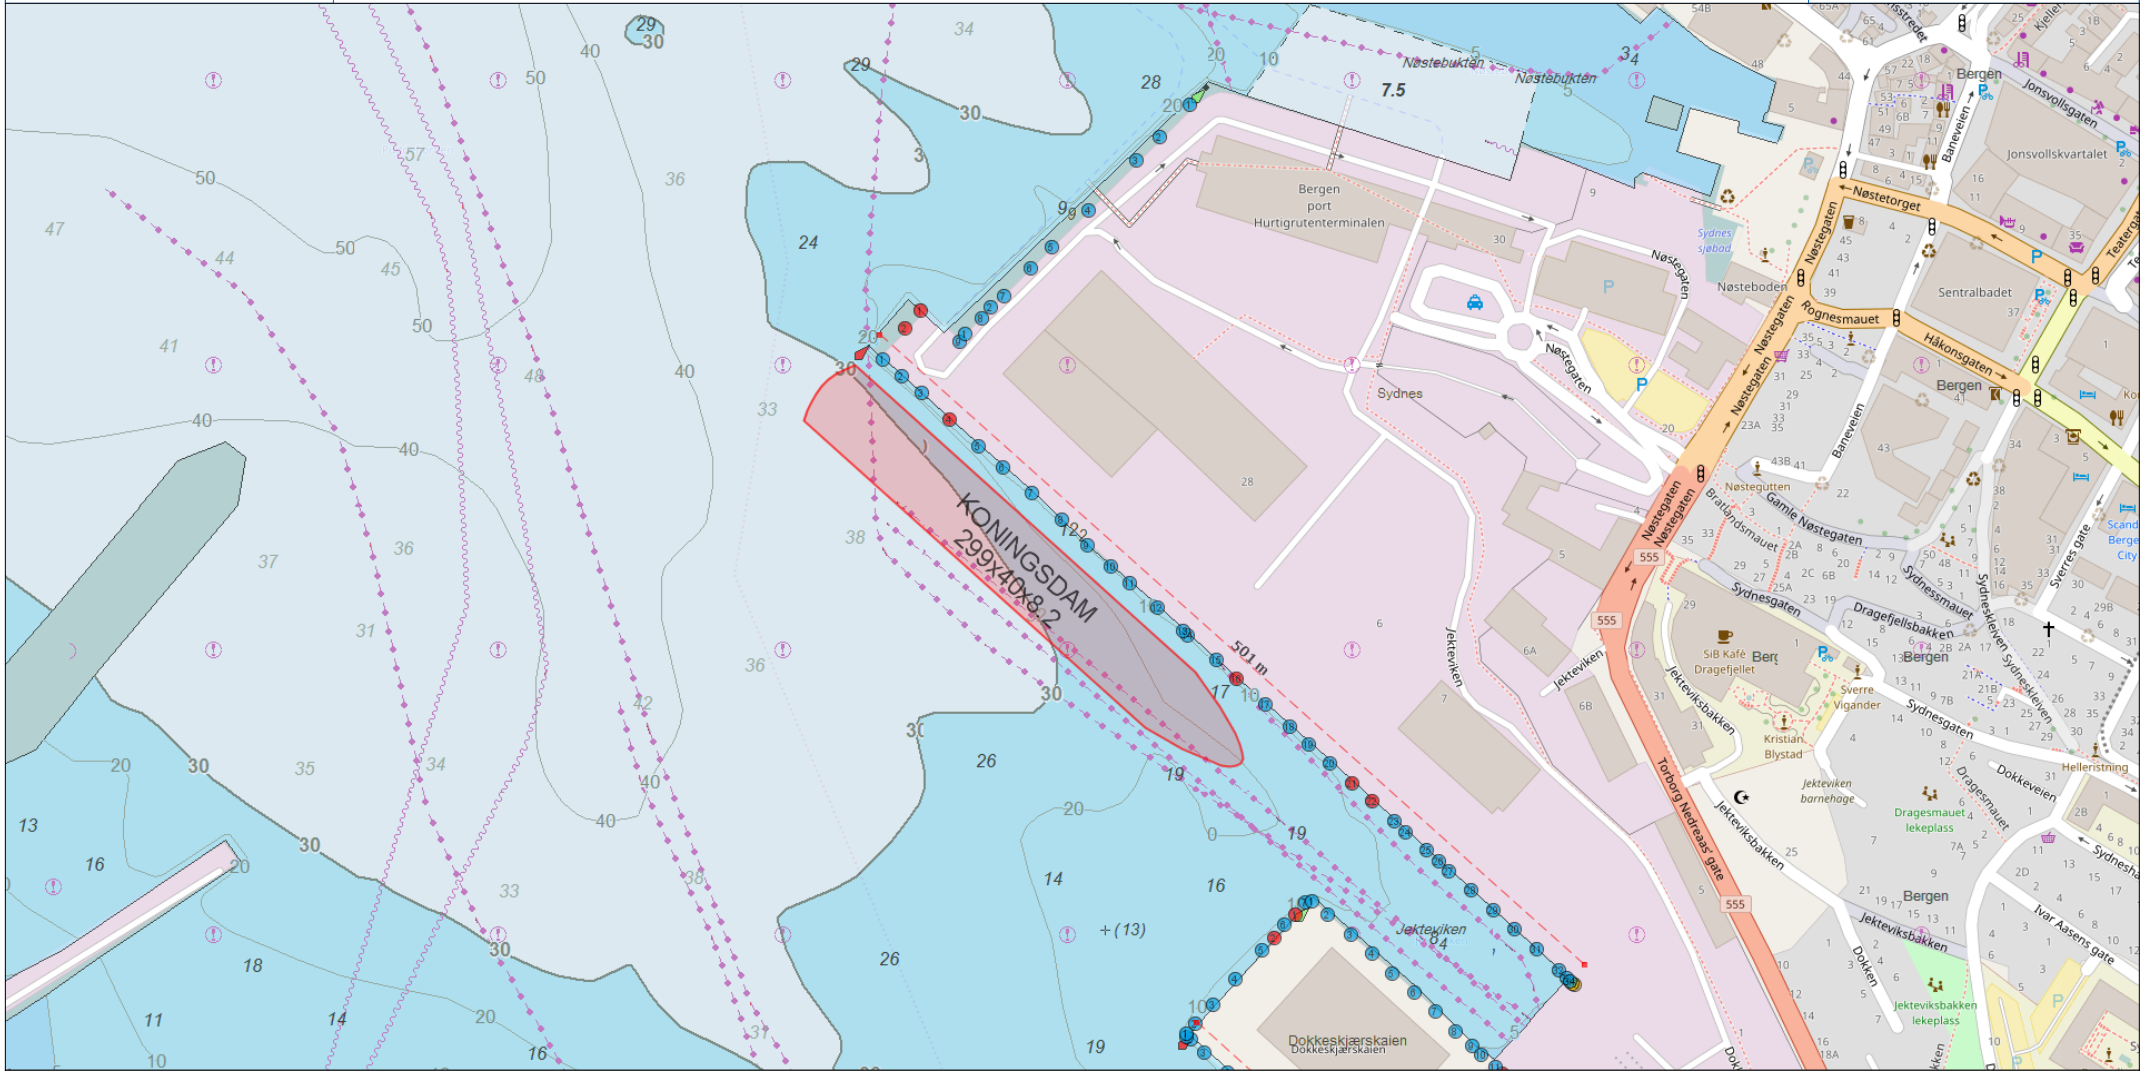

# Mooringplan

## Port of Bergen

● Bollard 100t   
 ● Bollard 150t   
 ● Bollard 200t

Vessel	Bay	ETA	ETD
KONINGS DAM	Jekteviksterminalen 2	09.06.2017 08:00:00	09.06.2017 18:00:00
BLACK WATCH	Skolten Nord 1	09.06.2017 08:00:00	09.06.2017 16:00:00
DISNEY MAGIC	Bontelabo 2	09.06.2017 08:00:00	09.06.2017 17:00:00