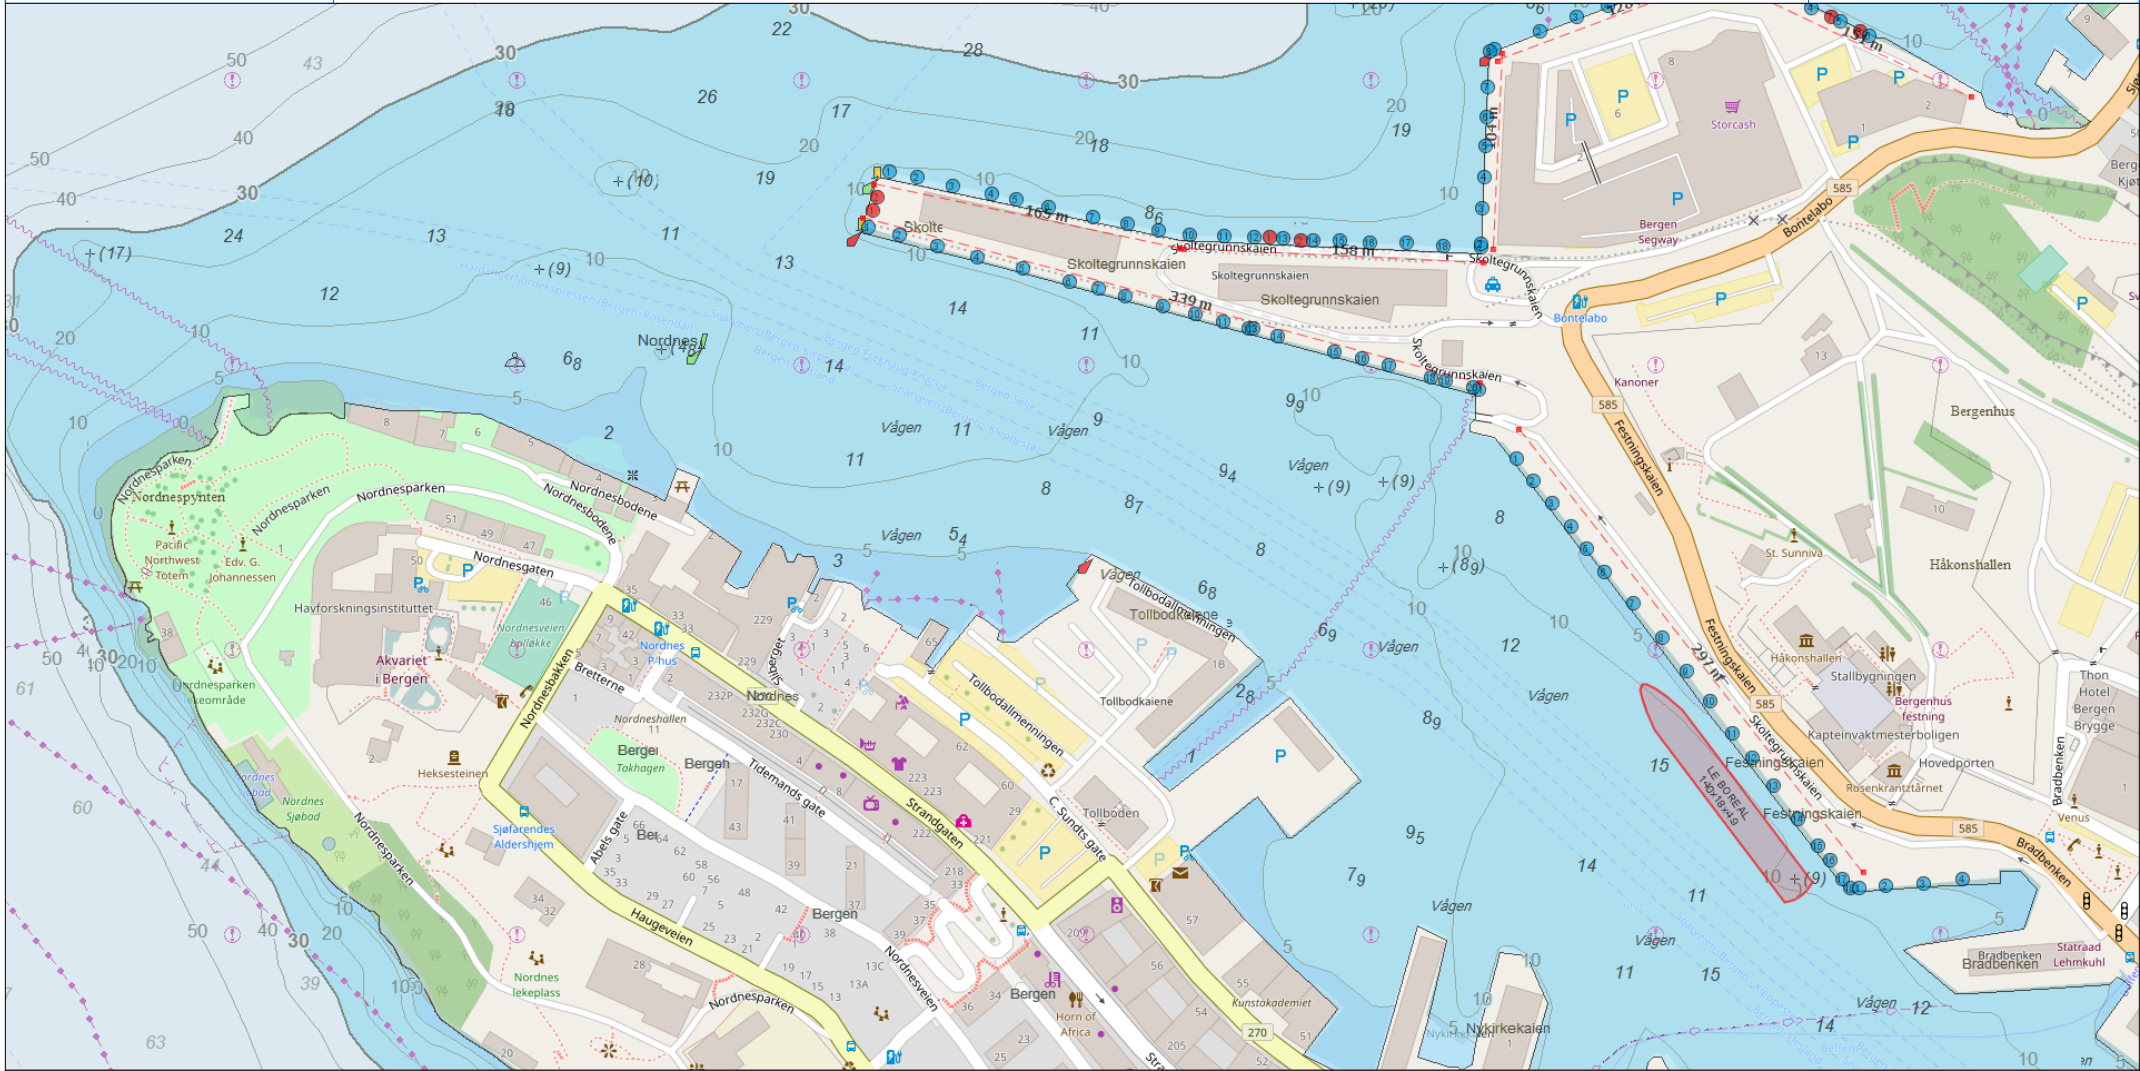

# Mooringplan

## Port of Bergen

<span style="color: blue;">●</span> Bollard 100t <span style="color: yellow;">●</span> Bollard 150t <span style="color: red;">●</span> Bollard 200t			
Vessel	Bay	ETA	ETD
LE BOREAL	Festningskaiaen 3	22.06.2017 07:00:00	22.06.2017 19:00:00