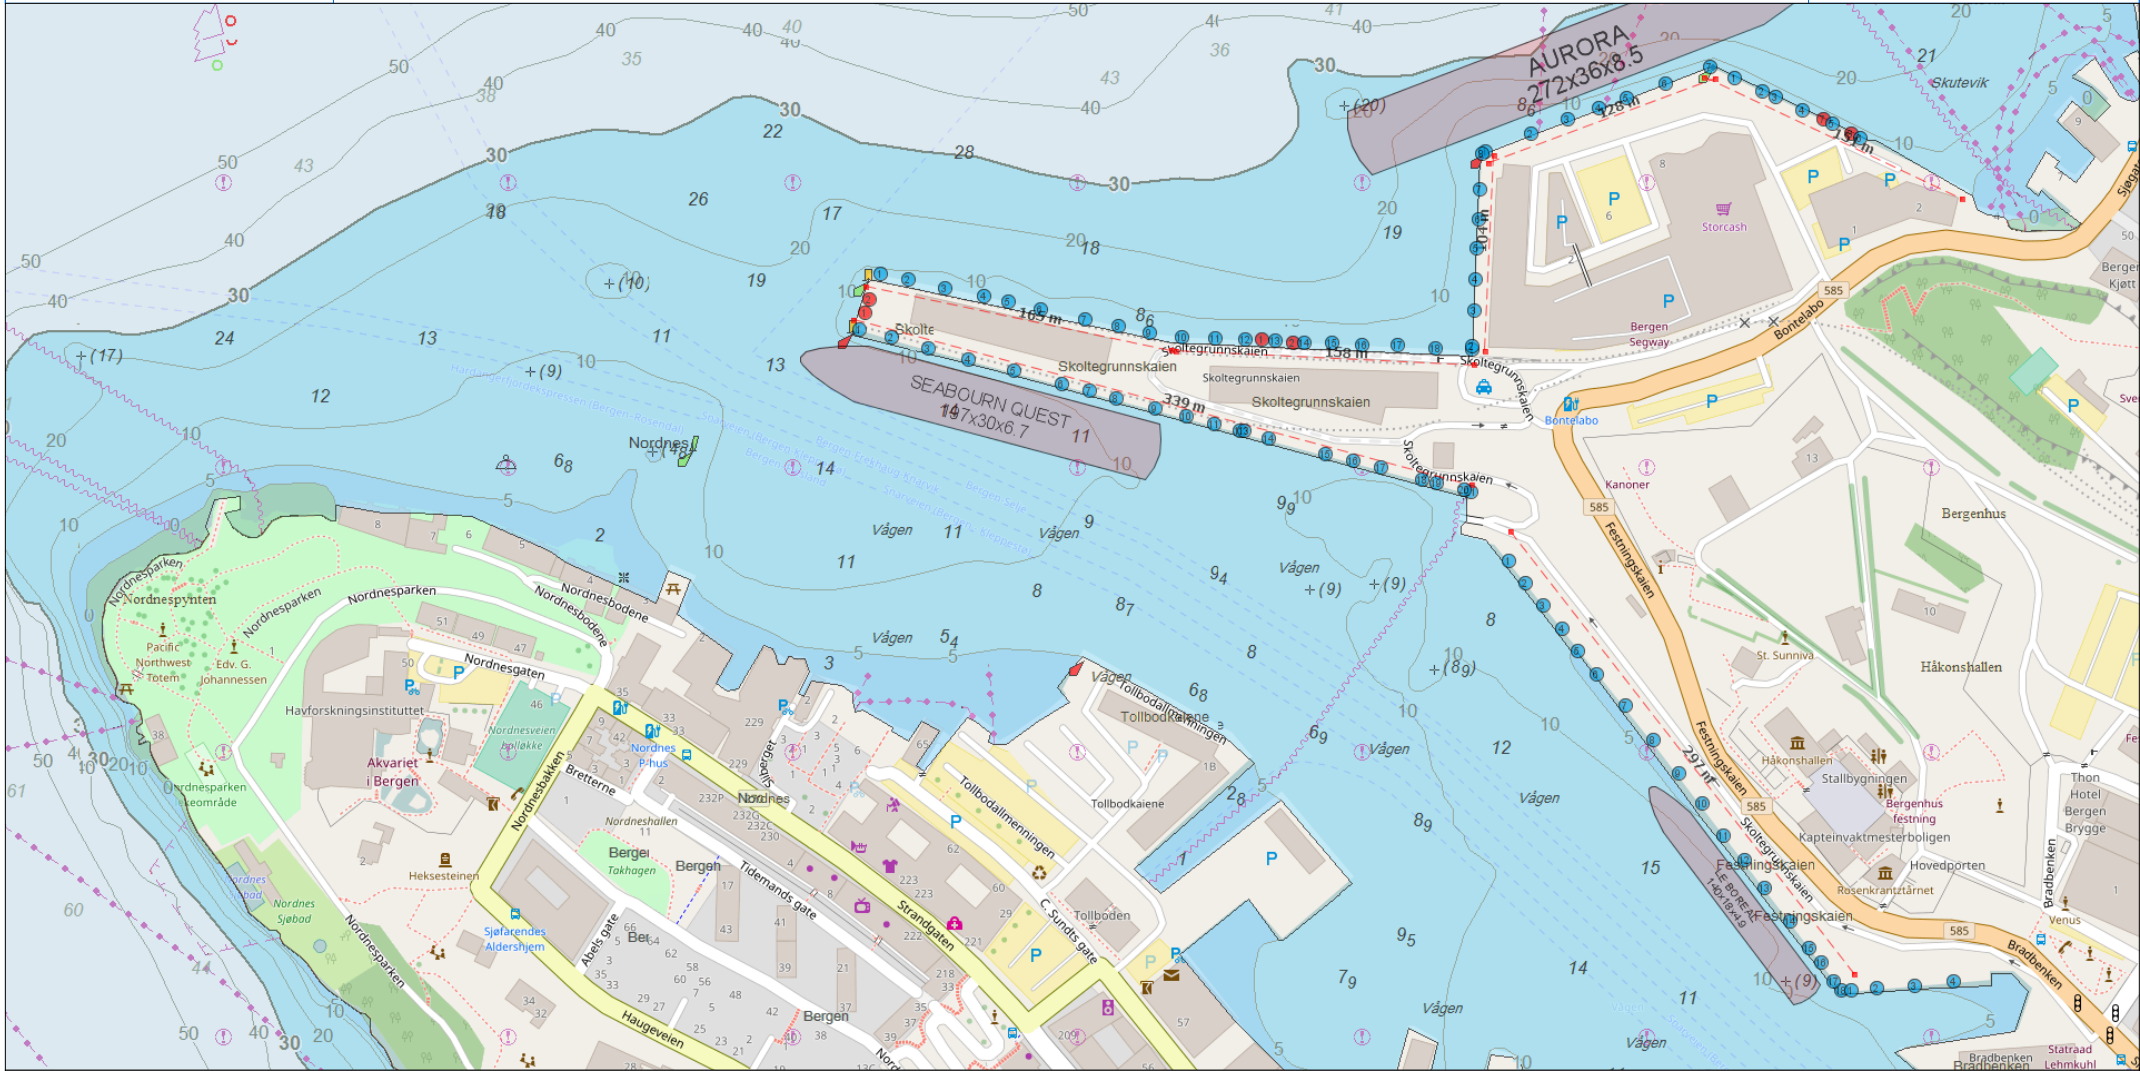

Mooringplan

Port of Bergen

● Bollard 100t ● Bollard 150t ● Bollard 200t

Vessel	Bay	ETA	ETD
LE BOREAL	Festningskaiaen 3	07.06.2017 08:30:00	07.06.2017 18:00:00
SEABOURN QUEST	Skolten Syd 1	07.06.2017 08:00:00	07.06.2017 18:00:00
AURORA	Bontelabo 2	07.06.2017 07:30:00	07.06.2017 16:00:00