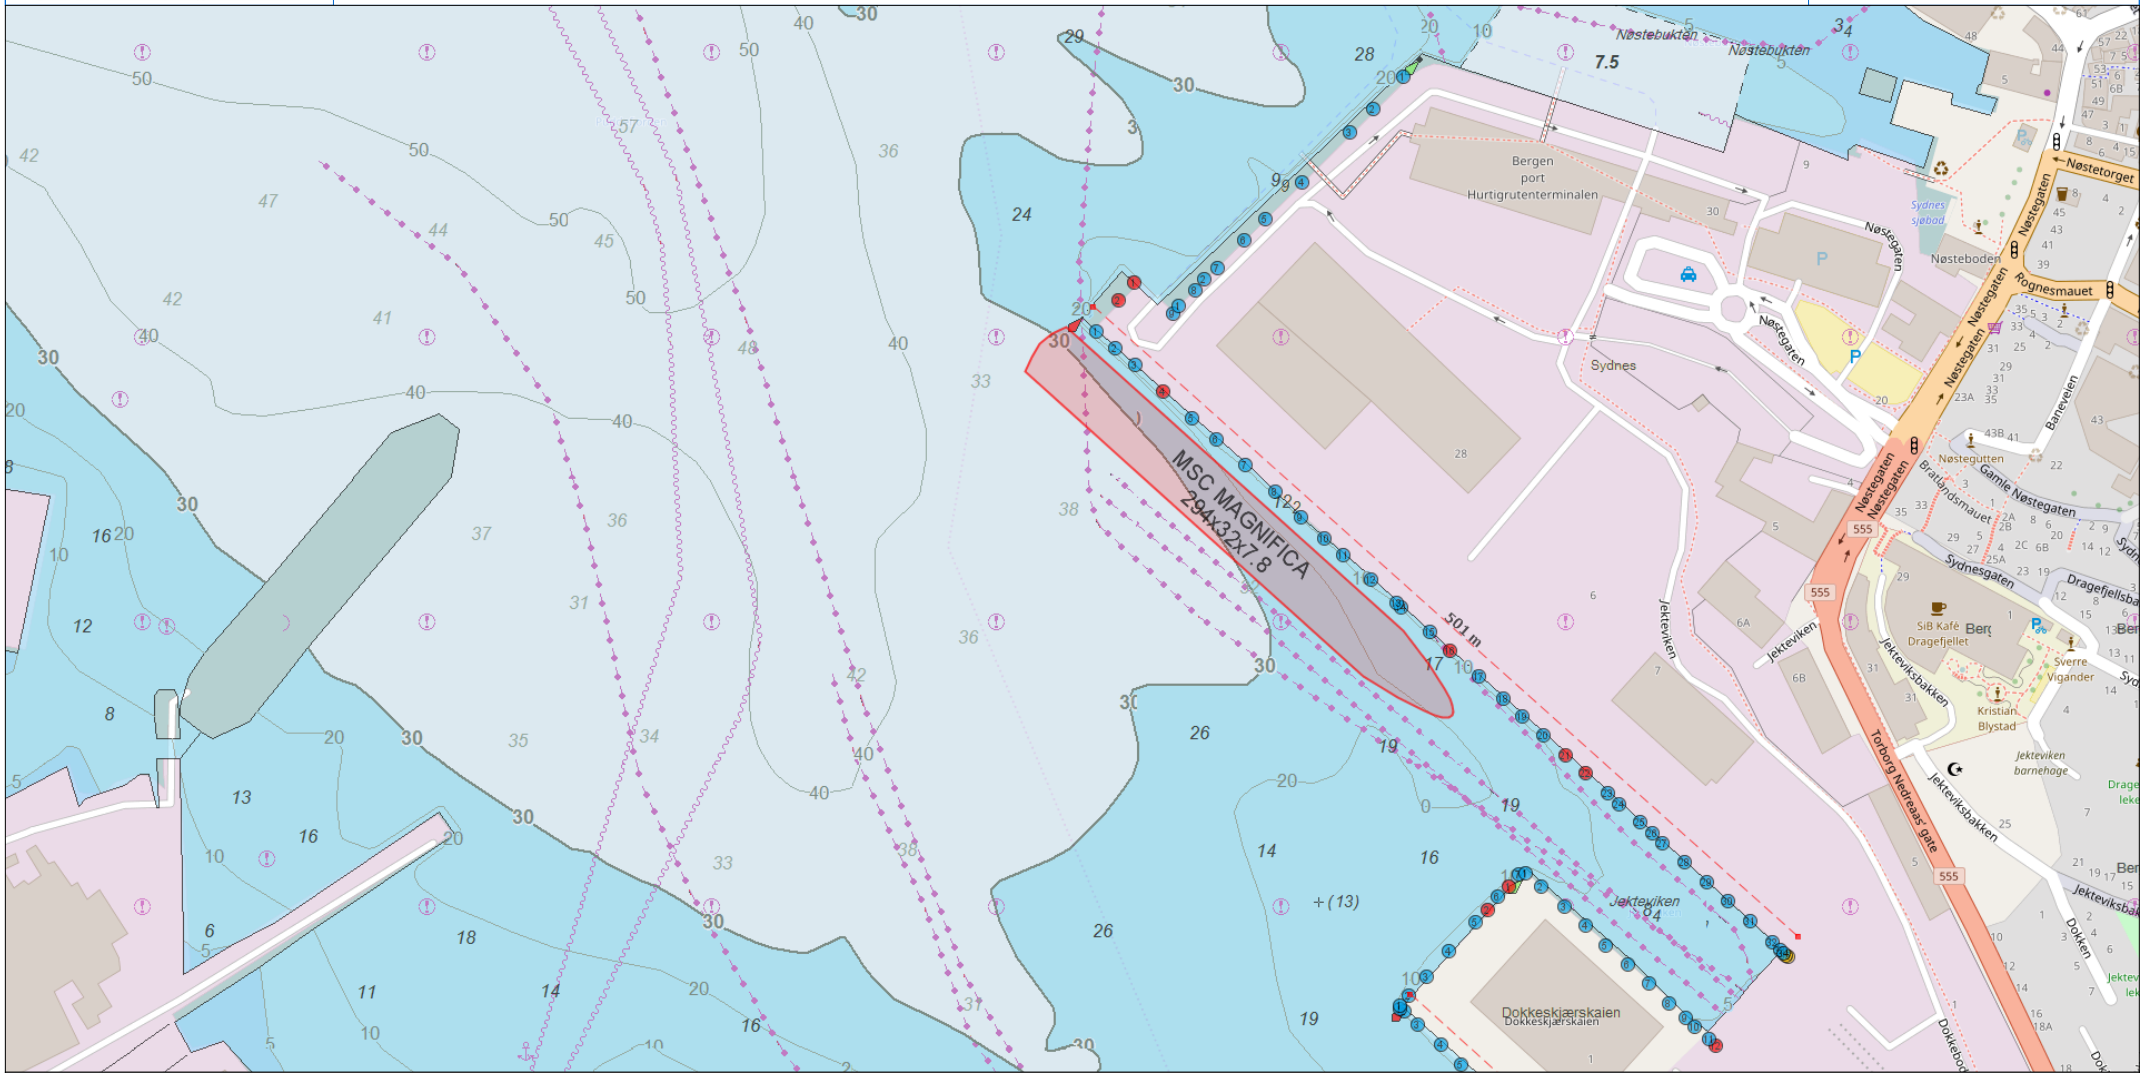

# Mooringplan

## Port of Bergen

● Bollard 100t   
 ● Bollard 150t   
 ● Bollard 200t

Vessel	Bay	ETA	ETD
MSC MAGNIFICA	Jekteviksterminalen 2	20.06.2017 12:00:00	20.06.2017 18:00:00
SERENISSIMA	Skolten Nord 1	20.06.2017 06:00:00	20.06.2017 21:00:00
M/V COSTA FAVOLOSA	Bontelabo 2	20.06.2017 08:00:00	20.06.2017 18:00:00