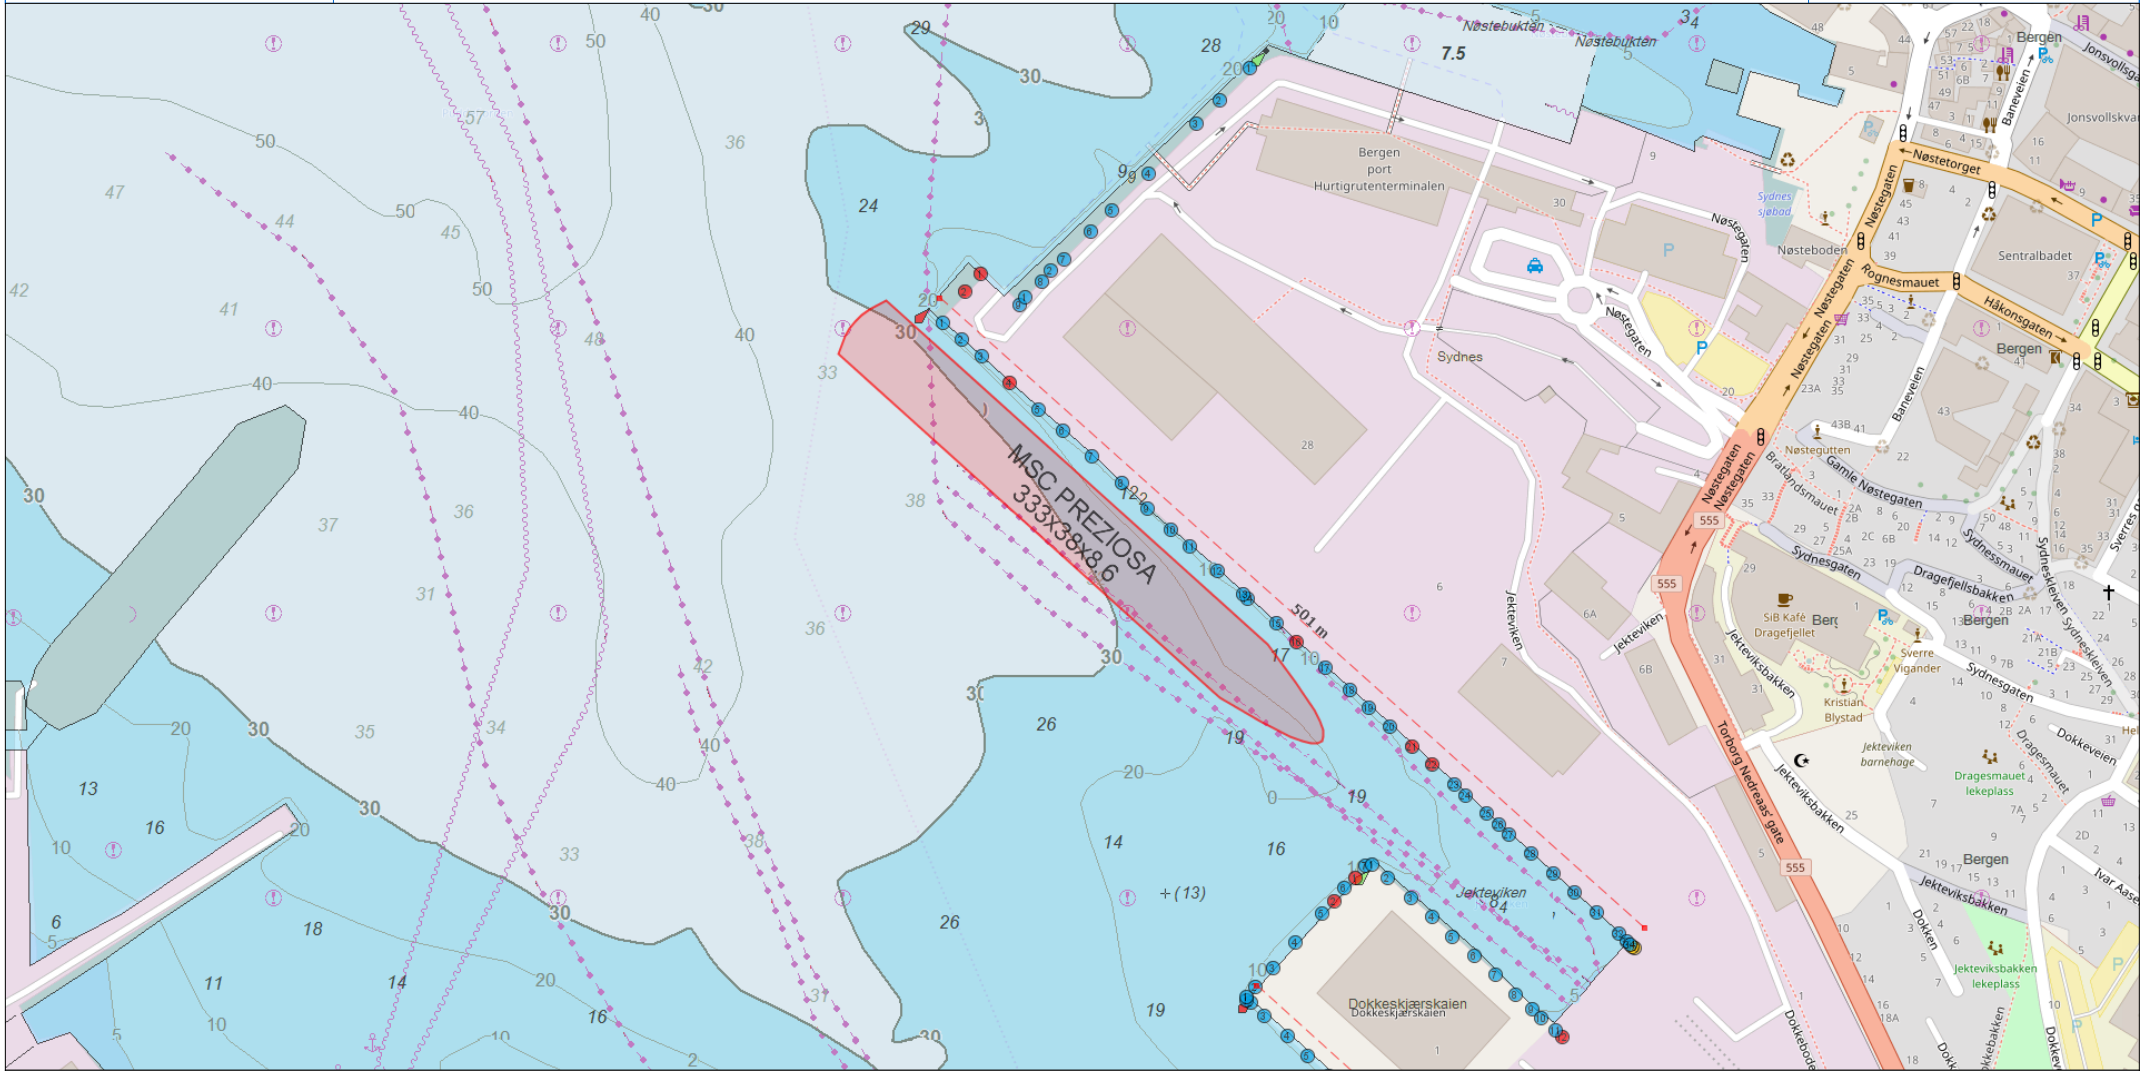

Mooringplan

Port of Bergen

- Bollard 100t
- Bollard 150t
- Bollard 200t

Vessel	Bay	ETA	ETD
MSC PREZIOSA	Jekteviksterminalen 2	12.06.2017 08:00:00	12.06.2017 17:00:00
SERENADE OF THE SEAS	Bontelabo 2	12.06.2017 07:00:00	12.06.2017 17:00:00