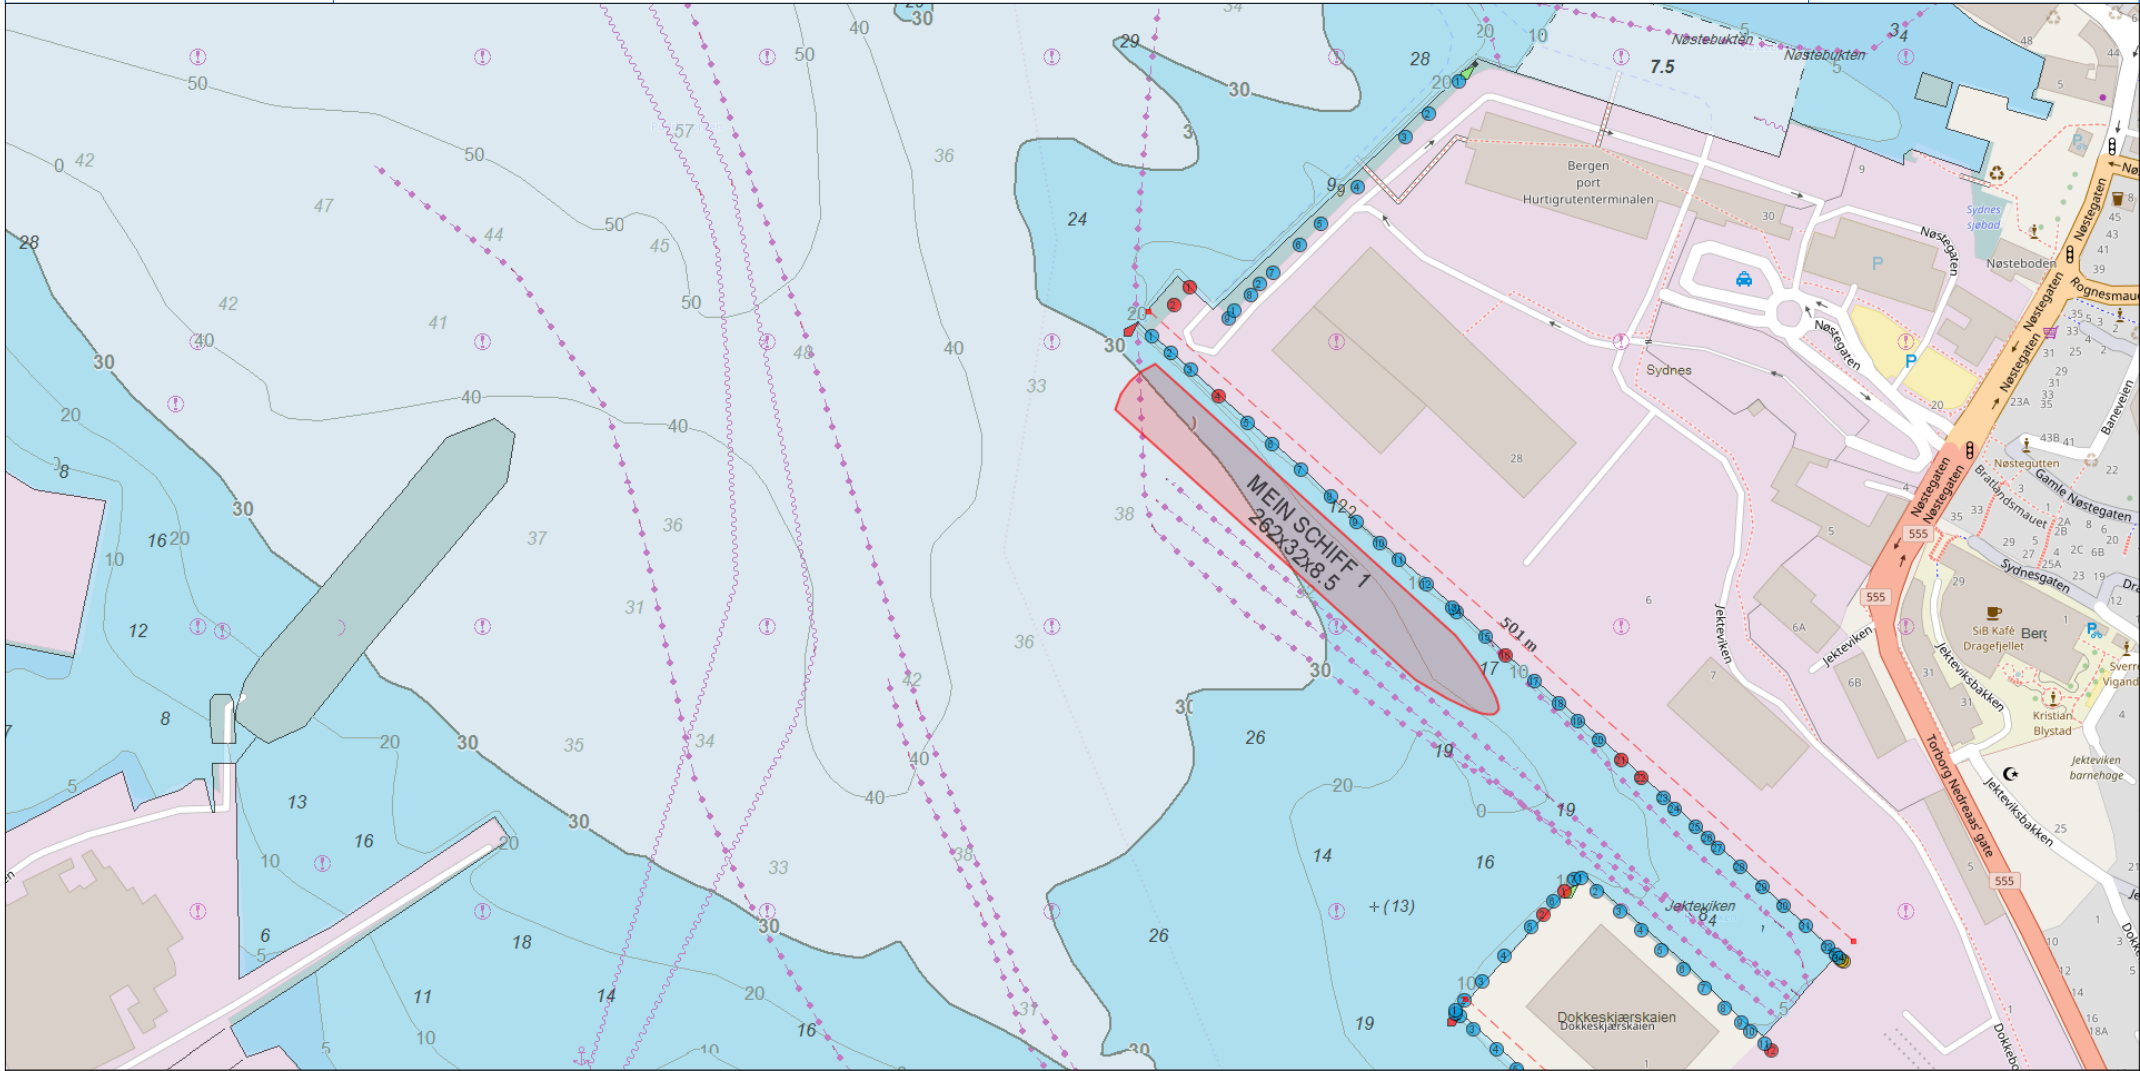

Mooringplan

Port of Bergen

		● Bollard 100t ● Bollard 150t ● Bollard 200t	
Vessel	Bay	ETA	ETD
MEIN SCHIFF 1	Jekteviksterminalen 2	10.06.2017 08:00:00	10.06.2017 17:00:00
MONARCH	Skolten Syd 2	10.06.2017 08:00:00	10.06.2017 22:00:00