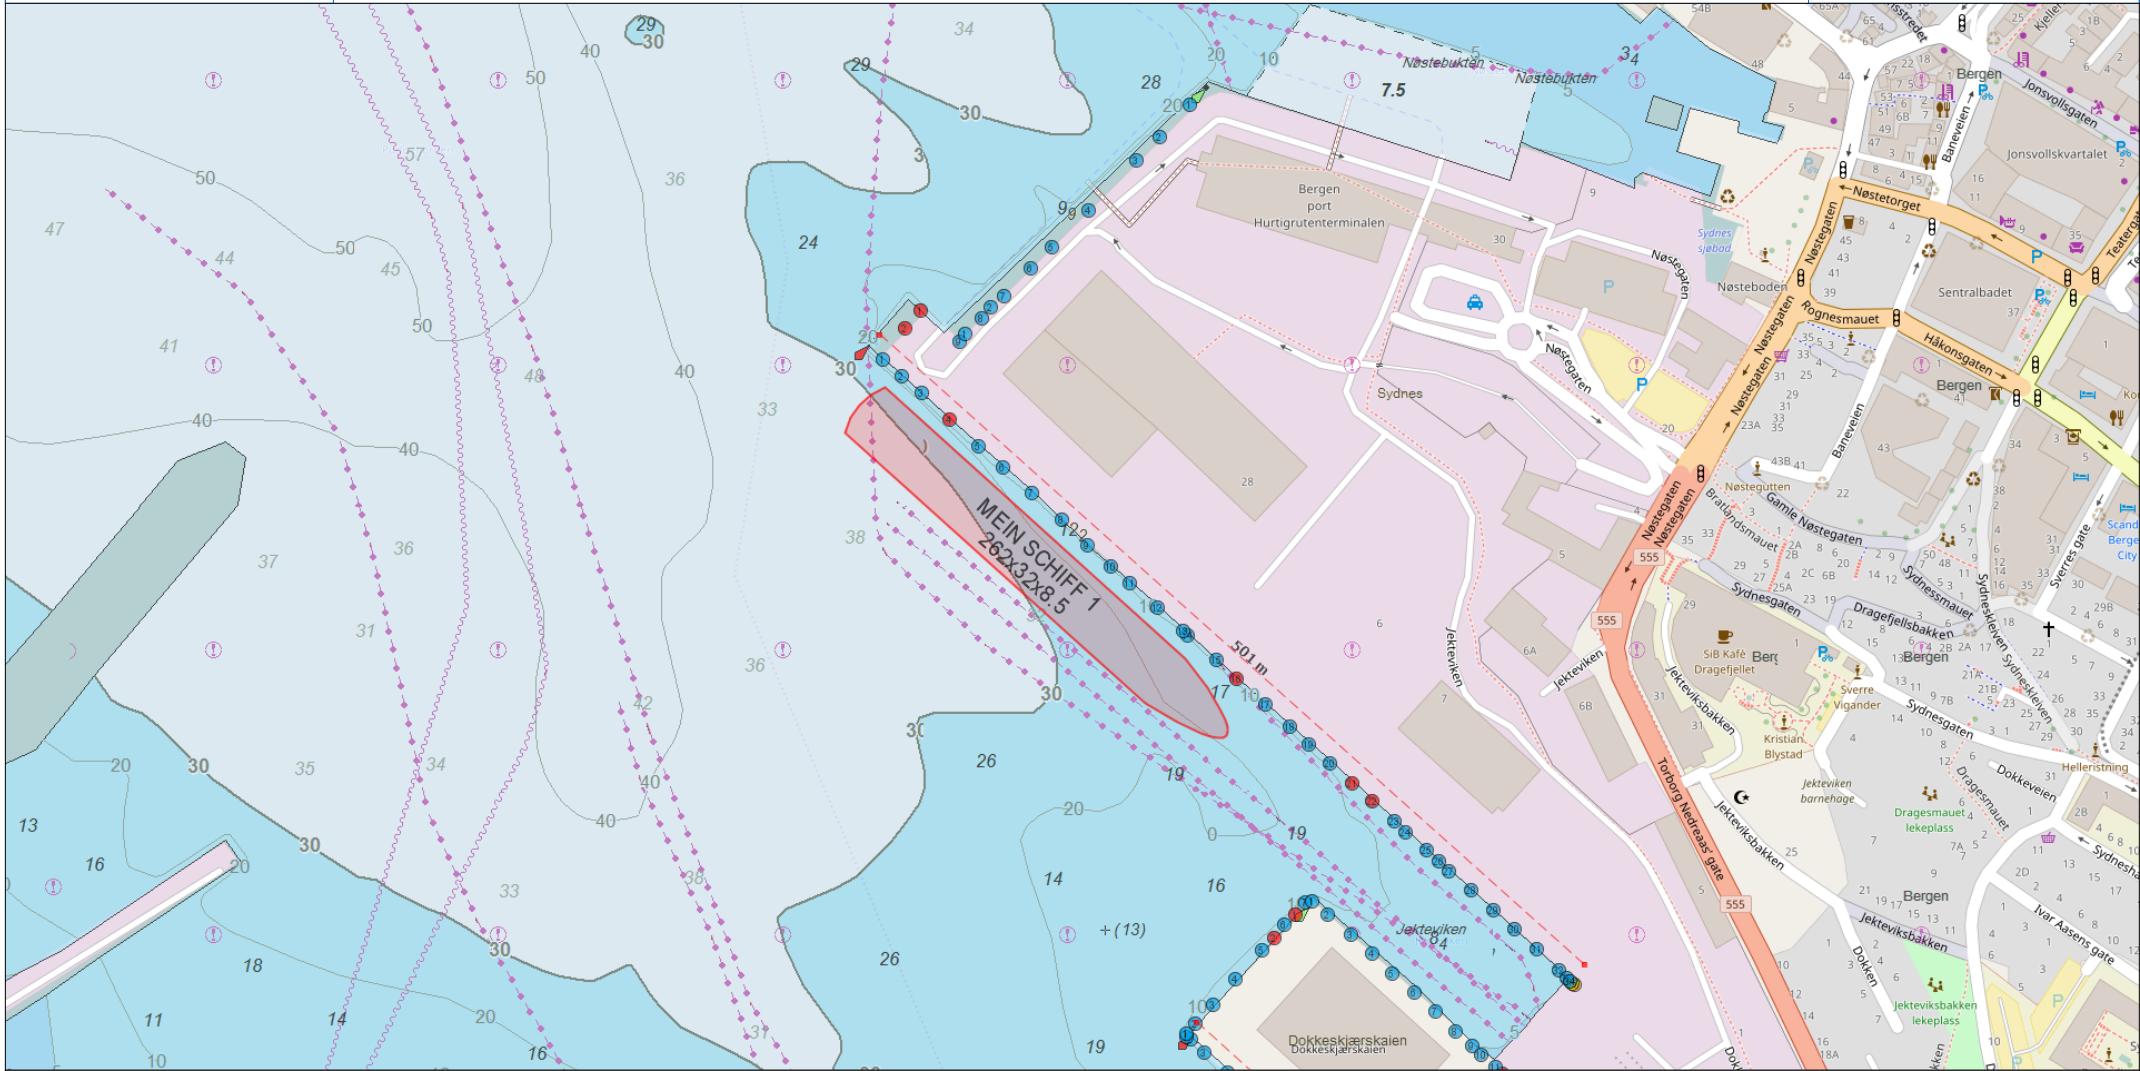

Mooringplan

Port of Bergen

- Bollard 100t
- Bollard 150t
- Bollard 200t

Vessel	Bay	ETA	ETD
MEIN SCHIFF 1	Jekteviksterminalen 2	27.06.2017 08:00:00	27.06.2017 17:00:00
ZUIDERDAM	Bontelabo 2	27.06.2017 08:00:00	27.06.2017 17:00:00