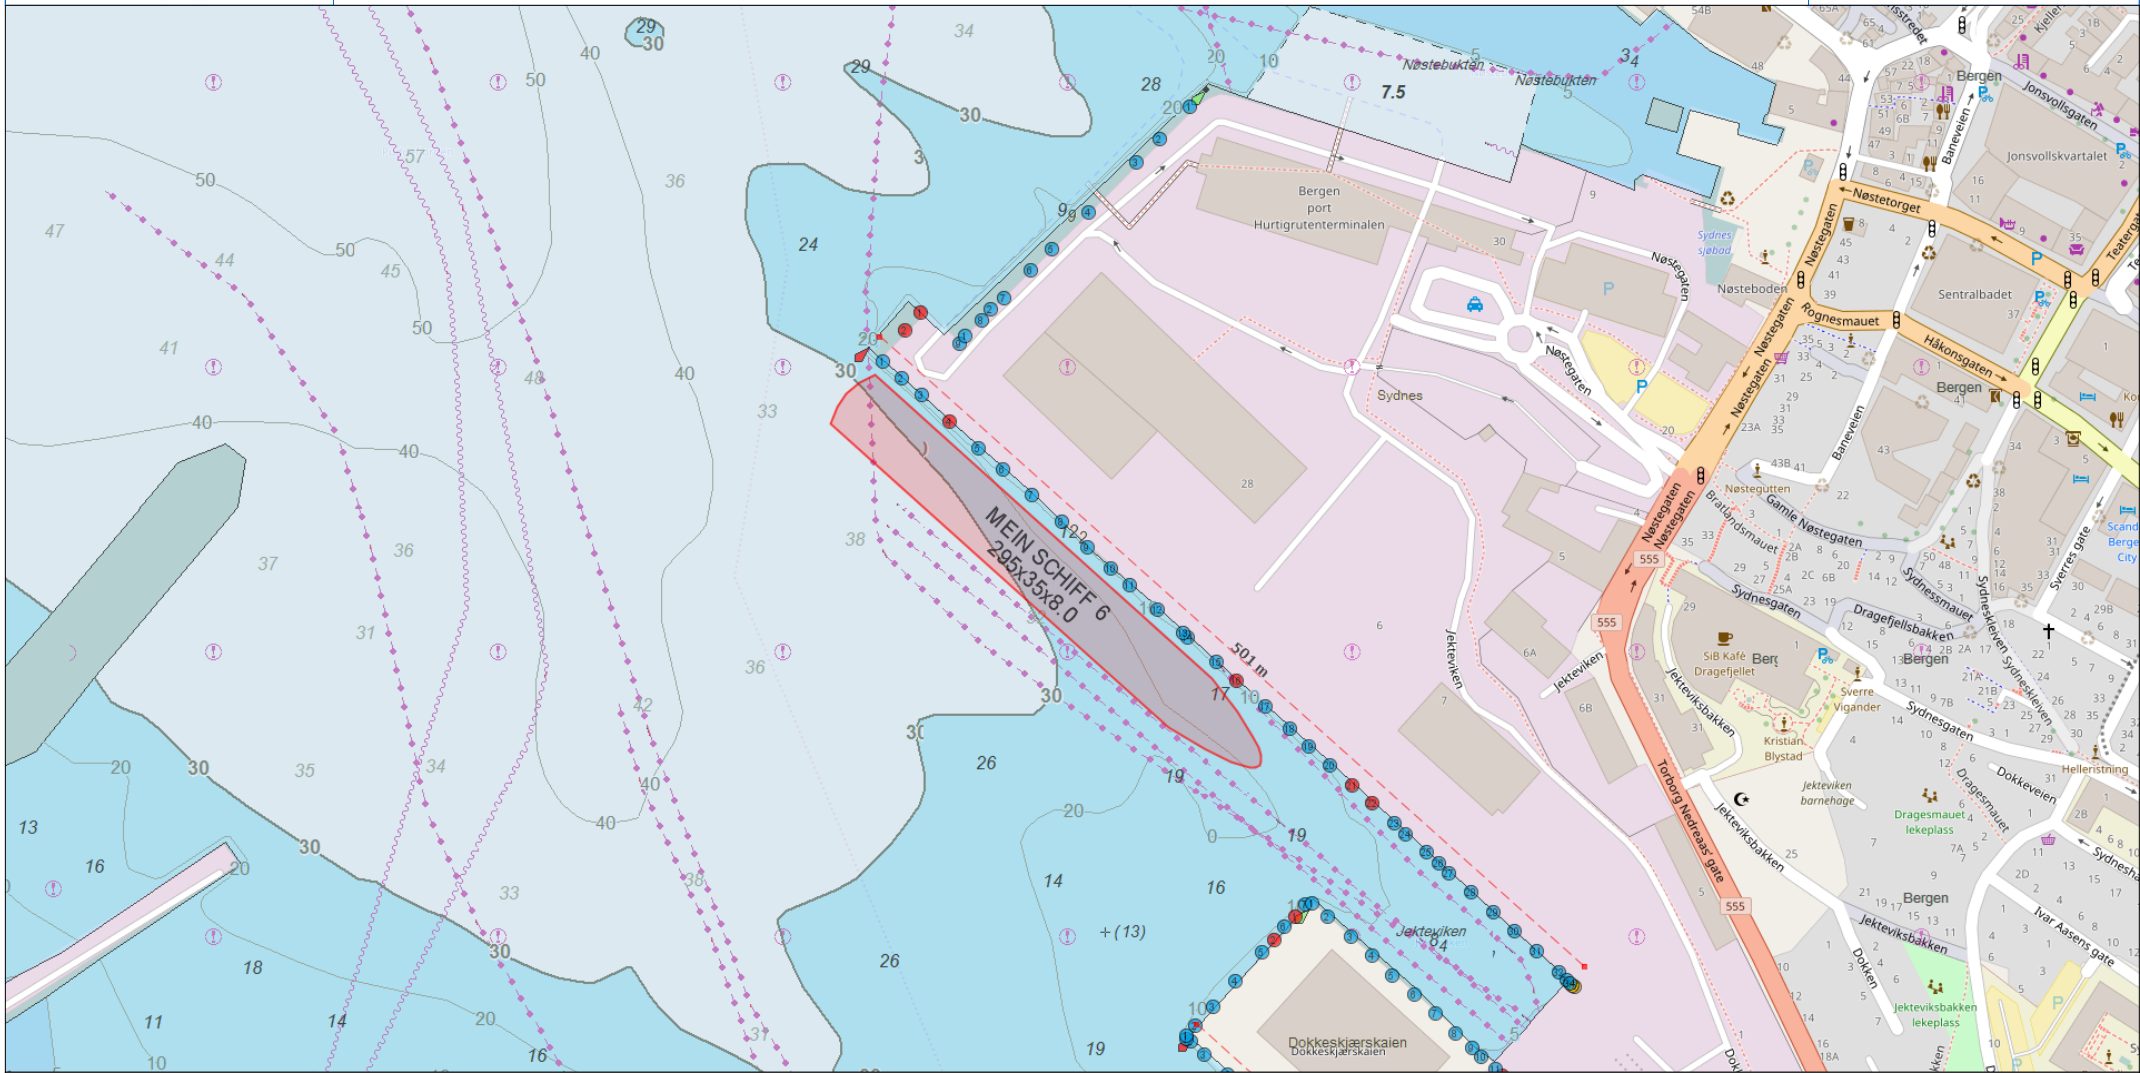

Mooringplan

Port of Bergen

| ● Bollard 100t ● Bollard 150t ● Bollard 200t | | | |
|---|-----------------------|---------------------|---------------------|
| Vessel | Bay | ETA | ETD |
| MEIN SCHIFF 6 | Jekteviksterminalen 2 | 05.06.2017 08:00:00 | 05.06.2017 17:00:00 |