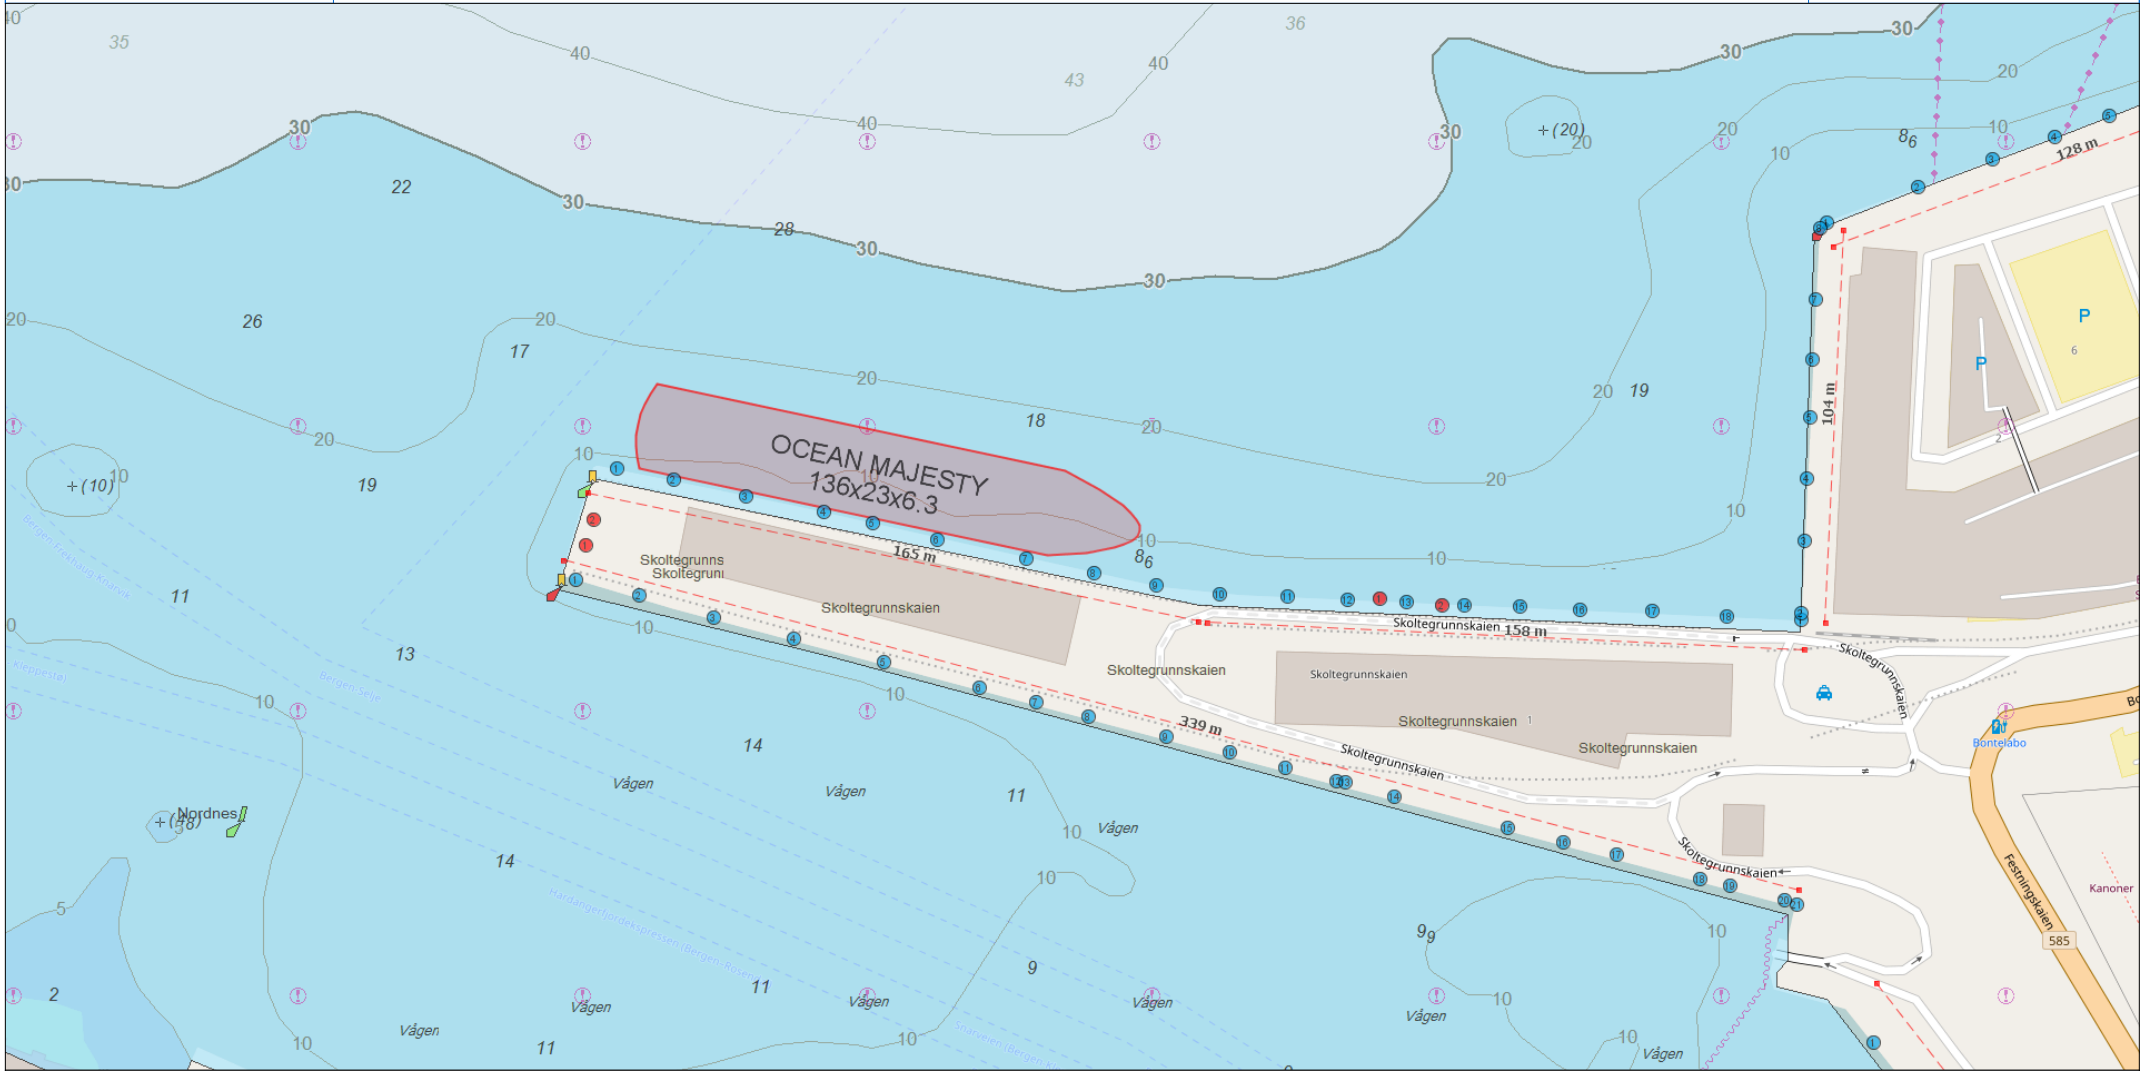

# Mooringplan

## Port of Bergen

● Bollard 100t   
 ● Bollard 150t   
 ● Bollard 200t

Vessel	Bay	ETA	ETD
OCEAN MAJESTY	Skolten Nord 1	01.06.2017 11:00:00	01.06.2017 18:00:00