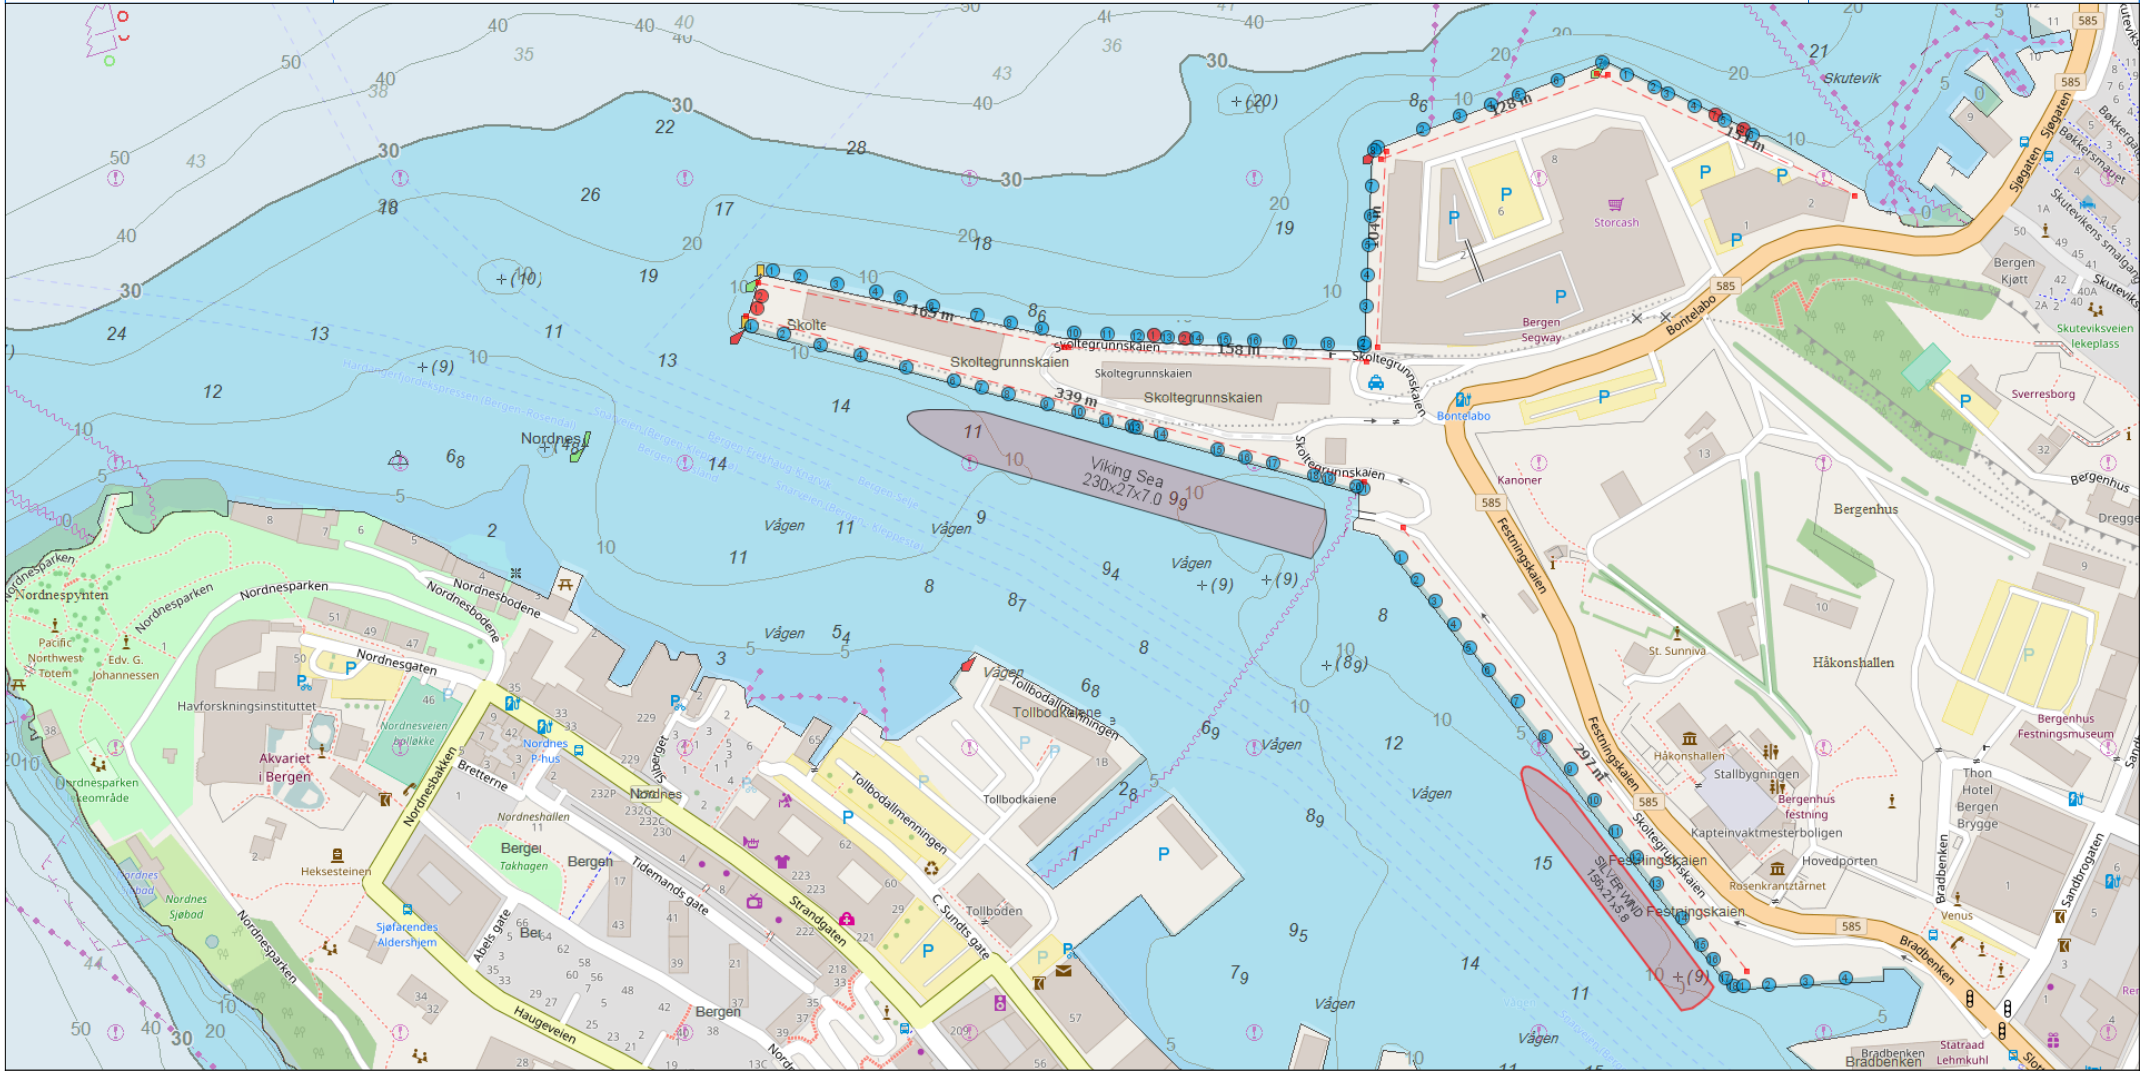

Mooringplan

Port of Bergen

● Bollard 100t ● Bollard 150t ● Bollard 200t			
Vessel	Bay	ETA	ETD
SILVER WIND	Festningskaiaen 3	26.06.2017 08:00:00	26.06.2017 23:00:00
Viking Sea	Skolten Syd 3	24.06.2017 07:00:00	26.06.2017 18:00:00