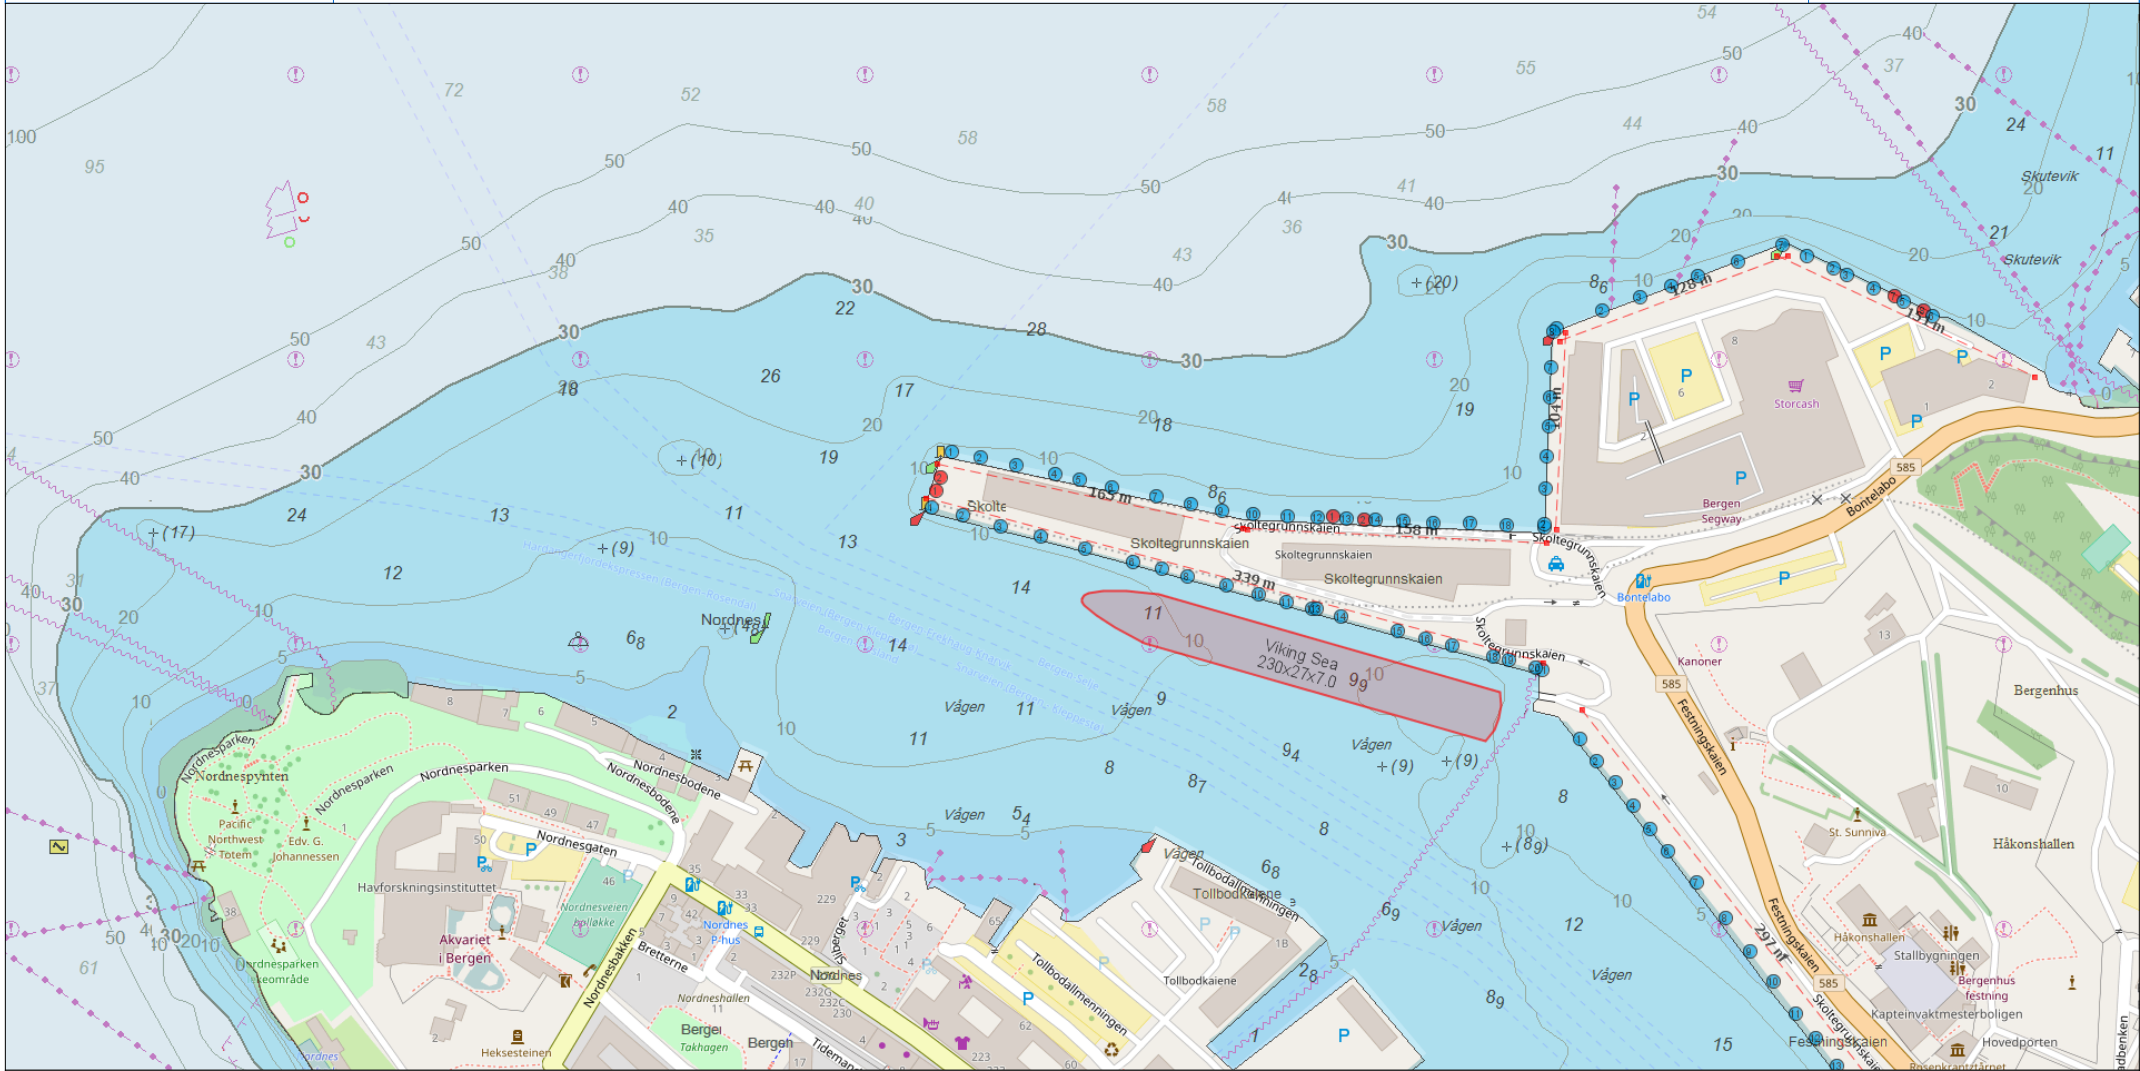

# Mooringplan

## Port of Bergen

<span style="color: blue;">●</span> Bollard 100t <span style="color: yellow;">●</span> Bollard 150t <span style="color: red;">●</span> Bollard 200t			
Vessel	Bay	ETA	ETD
Viking Sea	Skolten Syd 3	24.06.2017 07:00:00	26.06.2017 18:00:00