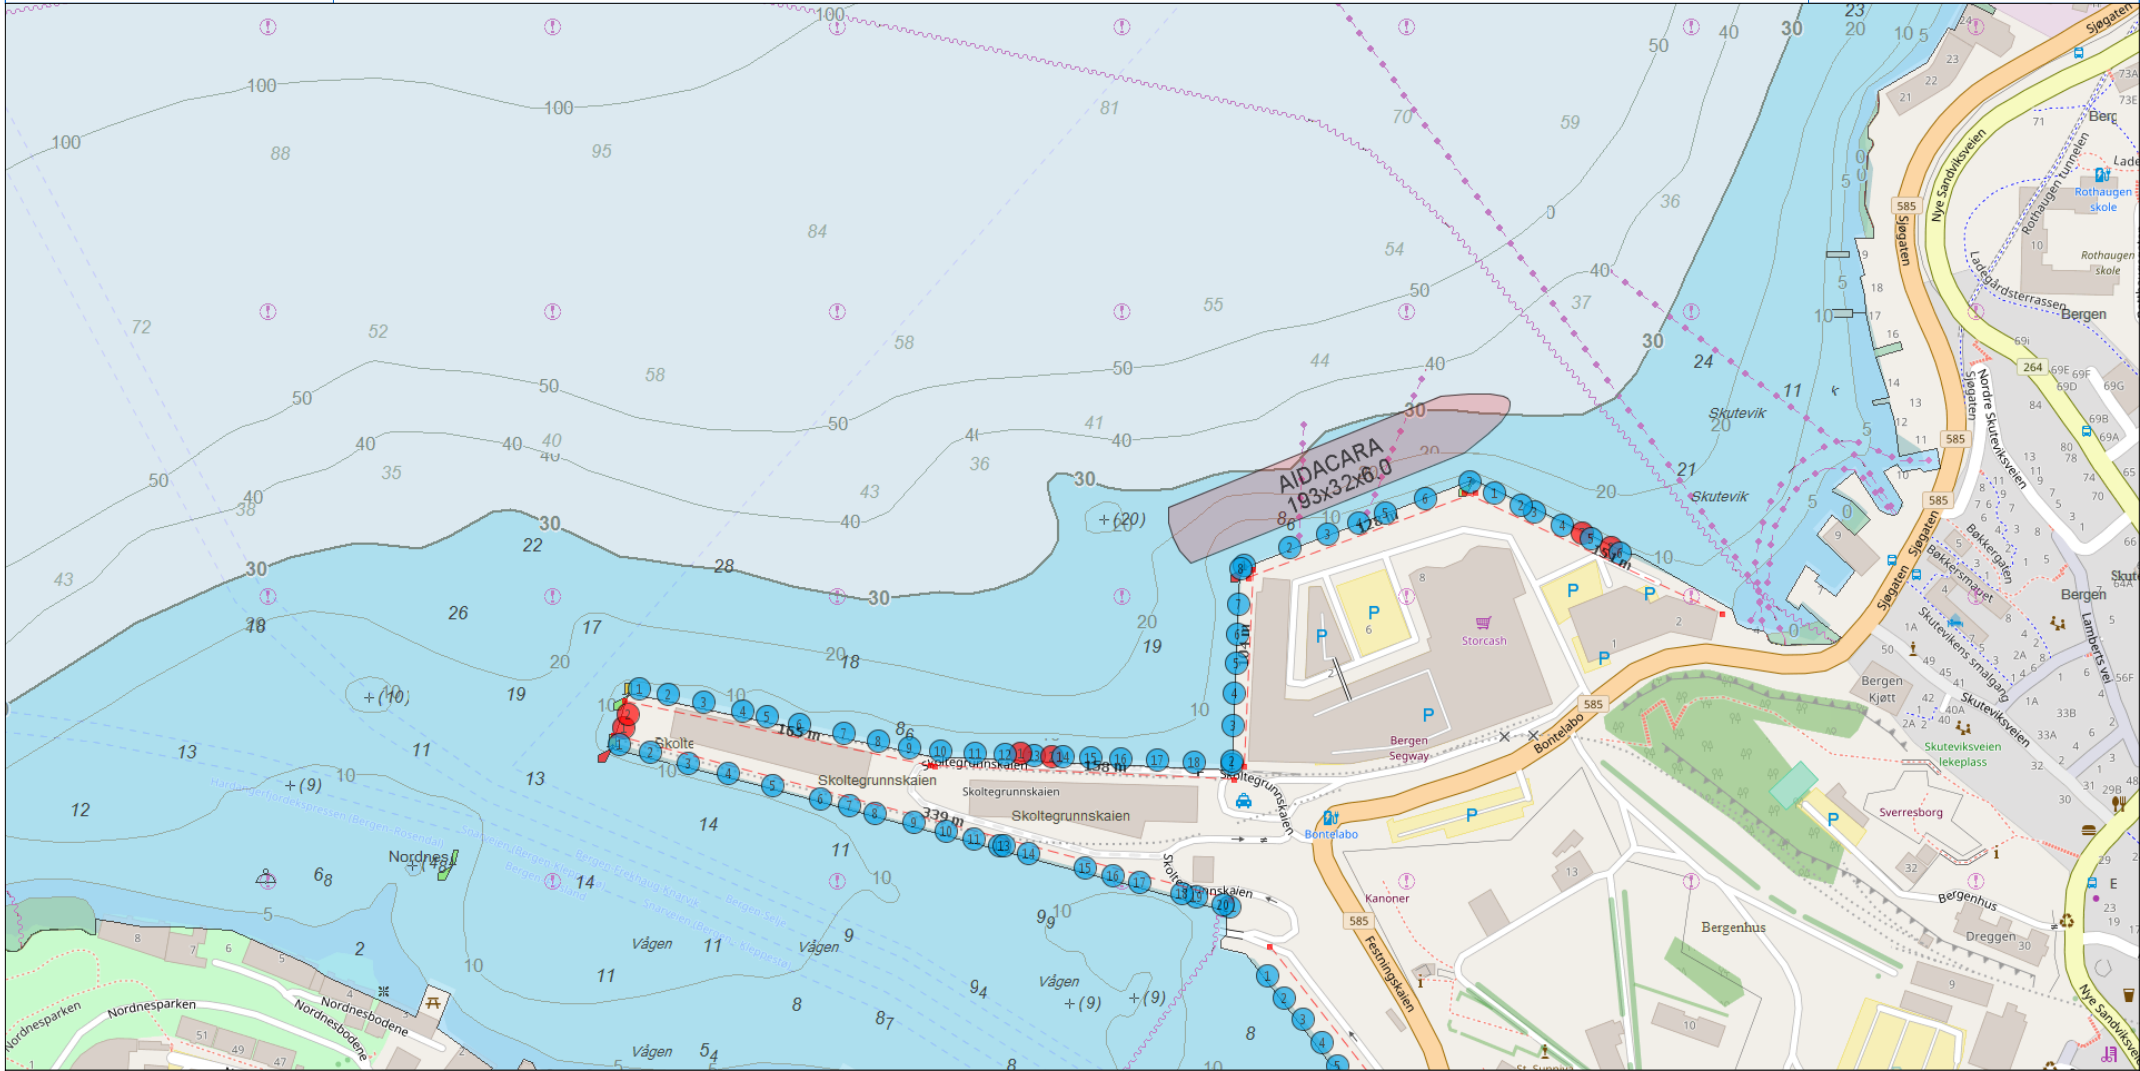

Mooringplan

Port of Bergen

● Bollard 100t ● Bollard 150t ● Bollard 200t			
Vessel	Bay	ETA	ETD
AIDACARA	Bontelabo 2	25.04.2017 09:00:00	25.04.2017 19:00:00