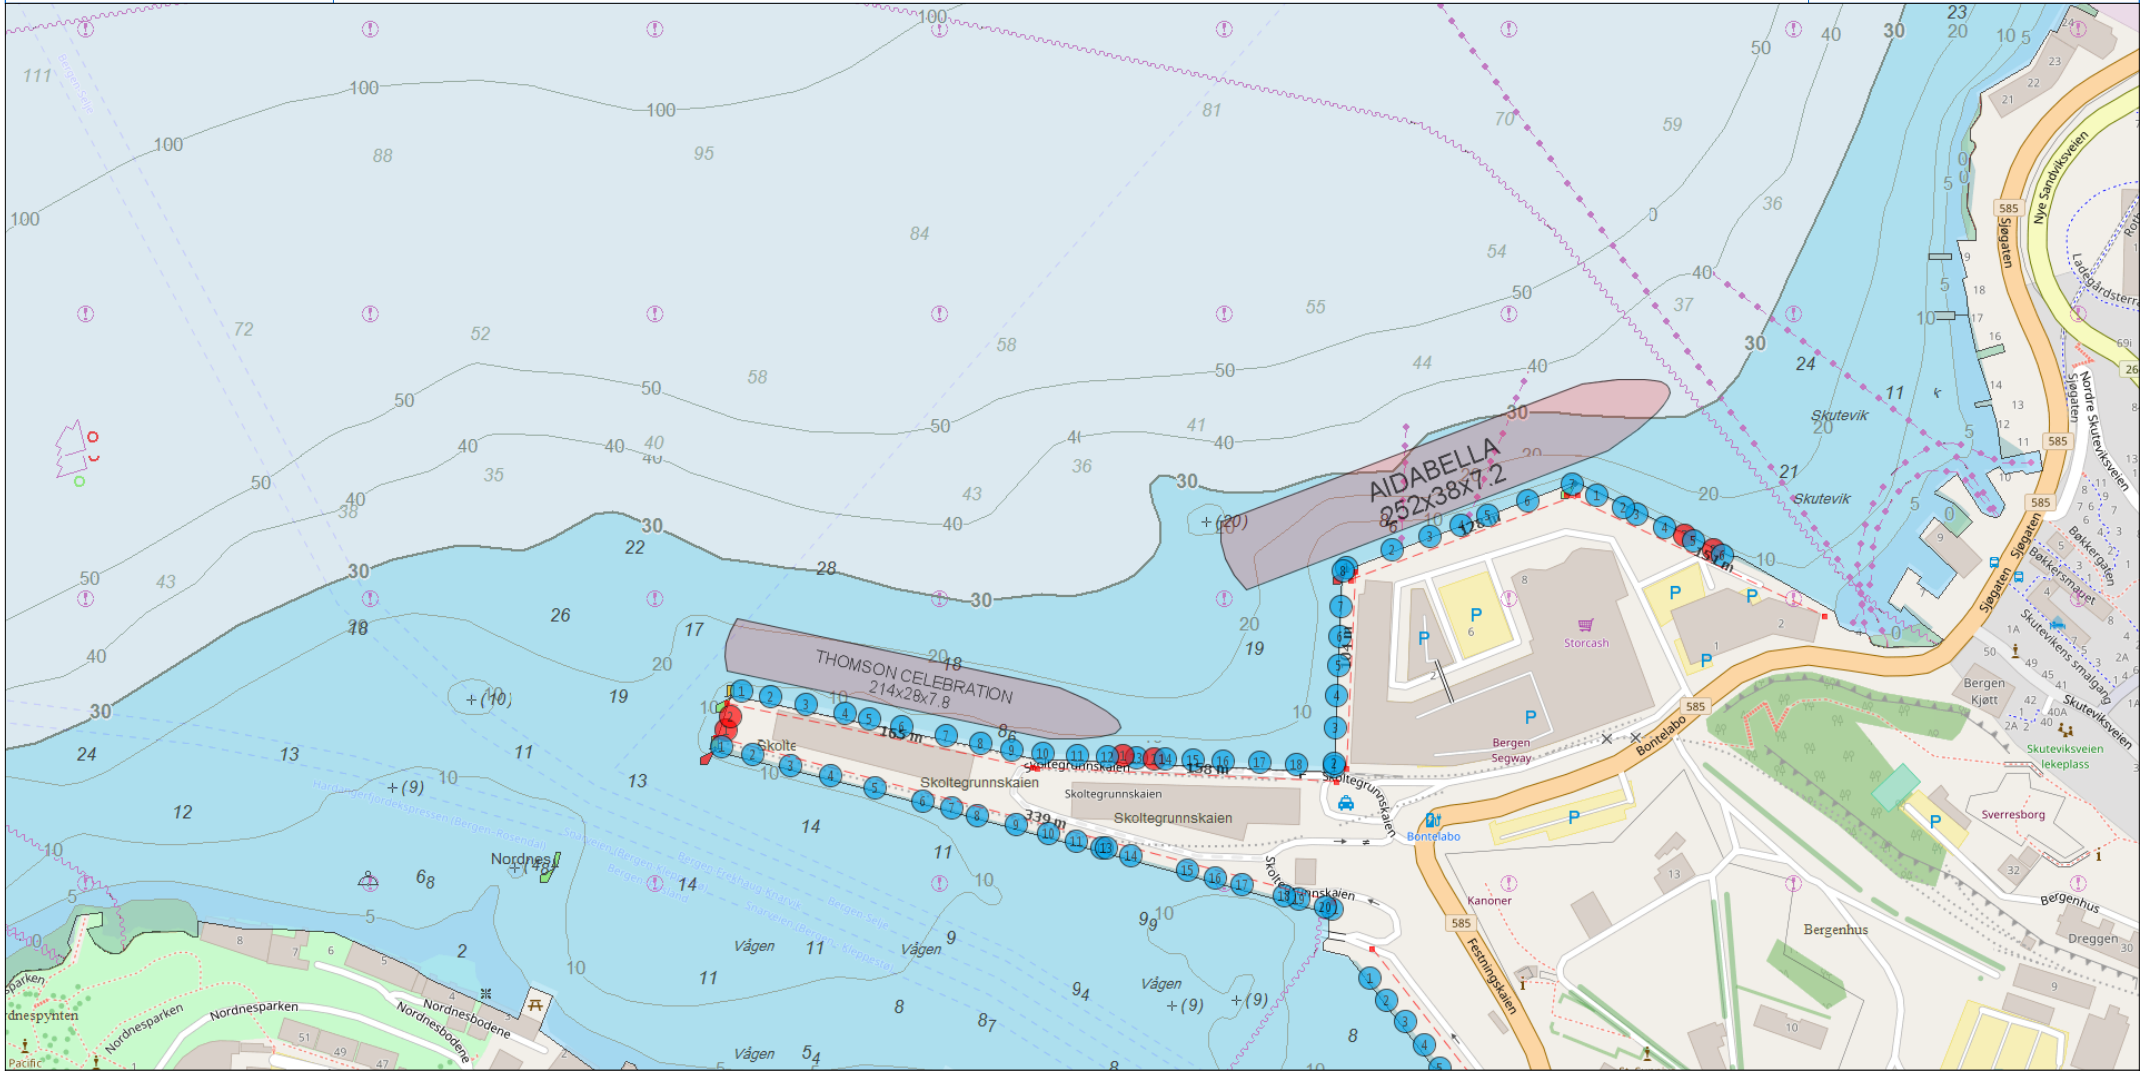

Mooringplan

Port of Bergen

Vessel	Bay	ETA	ETD
AIDABELLA	Bontelabo 2	12.07.2017 09:00:00	12.07.2017 18:00:00
THOMSON CELEBRATION	Skolten Nord 1	12.07.2017 07:00:00	12.07.2017 17:00:00