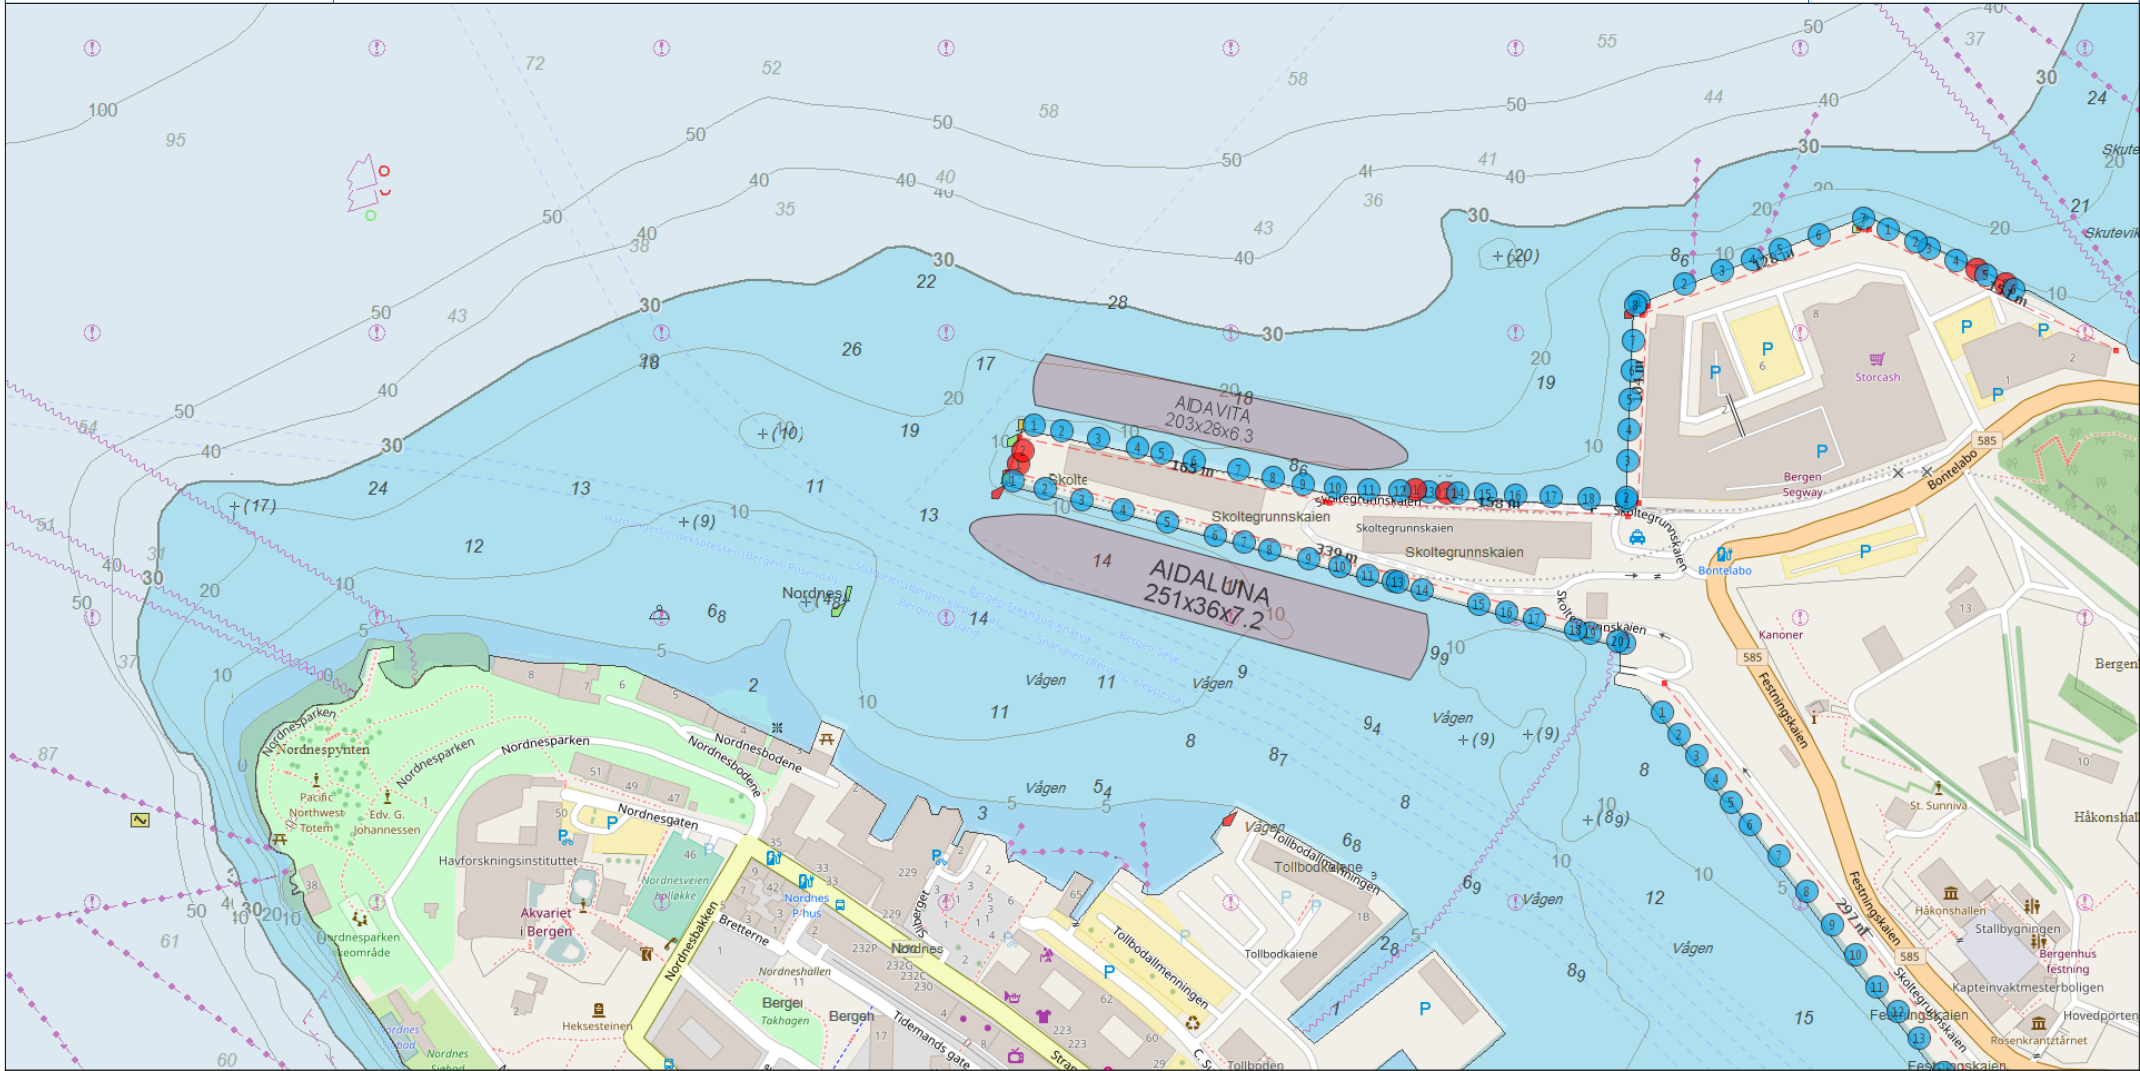

Mooringplan

Port of Bergen

● Bollard 100t ● Bollard 150t ● Bollard 200t			
Vessel	Bay	ETA	ETD
AIDALUNA	Skolten Syd 1	31.07.2017 09:00:00	31.07.2017 18:00:00
AIDAVITA	Skolten Nord 1	31.07.2017 08:00:00	31.07.2017 17:00:00