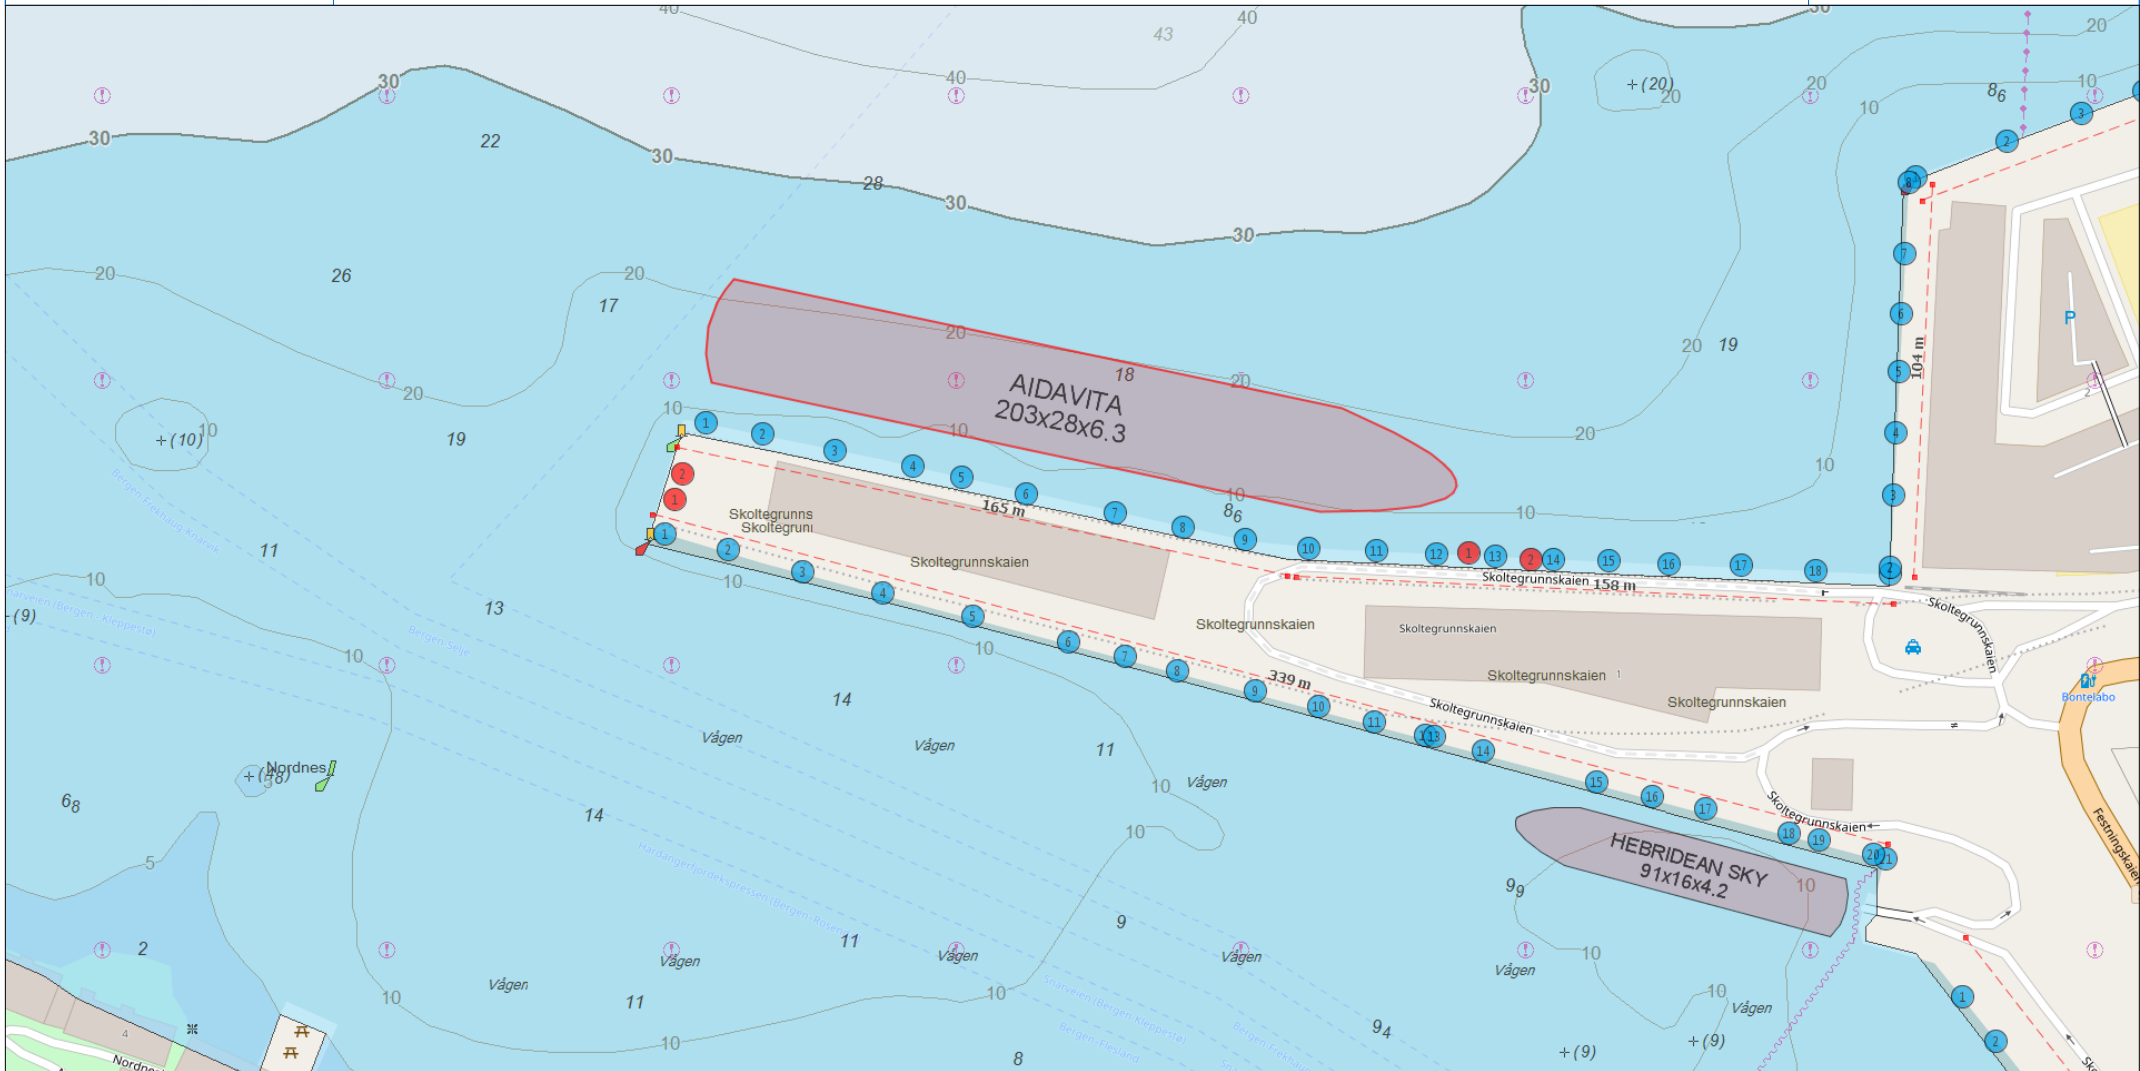

Mooringplan

Port of Bergen

● Bollard 100t
 ● Bollard 150t
 ● Bollard 200t

Vessel	Bay	ETA	ETD
AIDAVITA	Skolten Nord 1	03.07.2017 08:00:00	03.07.2017 17:00:00
HEBRIDEAN SKY	Skolten Syd 3	03.07.2017 07:30:00	03.07.2017 23:00:00