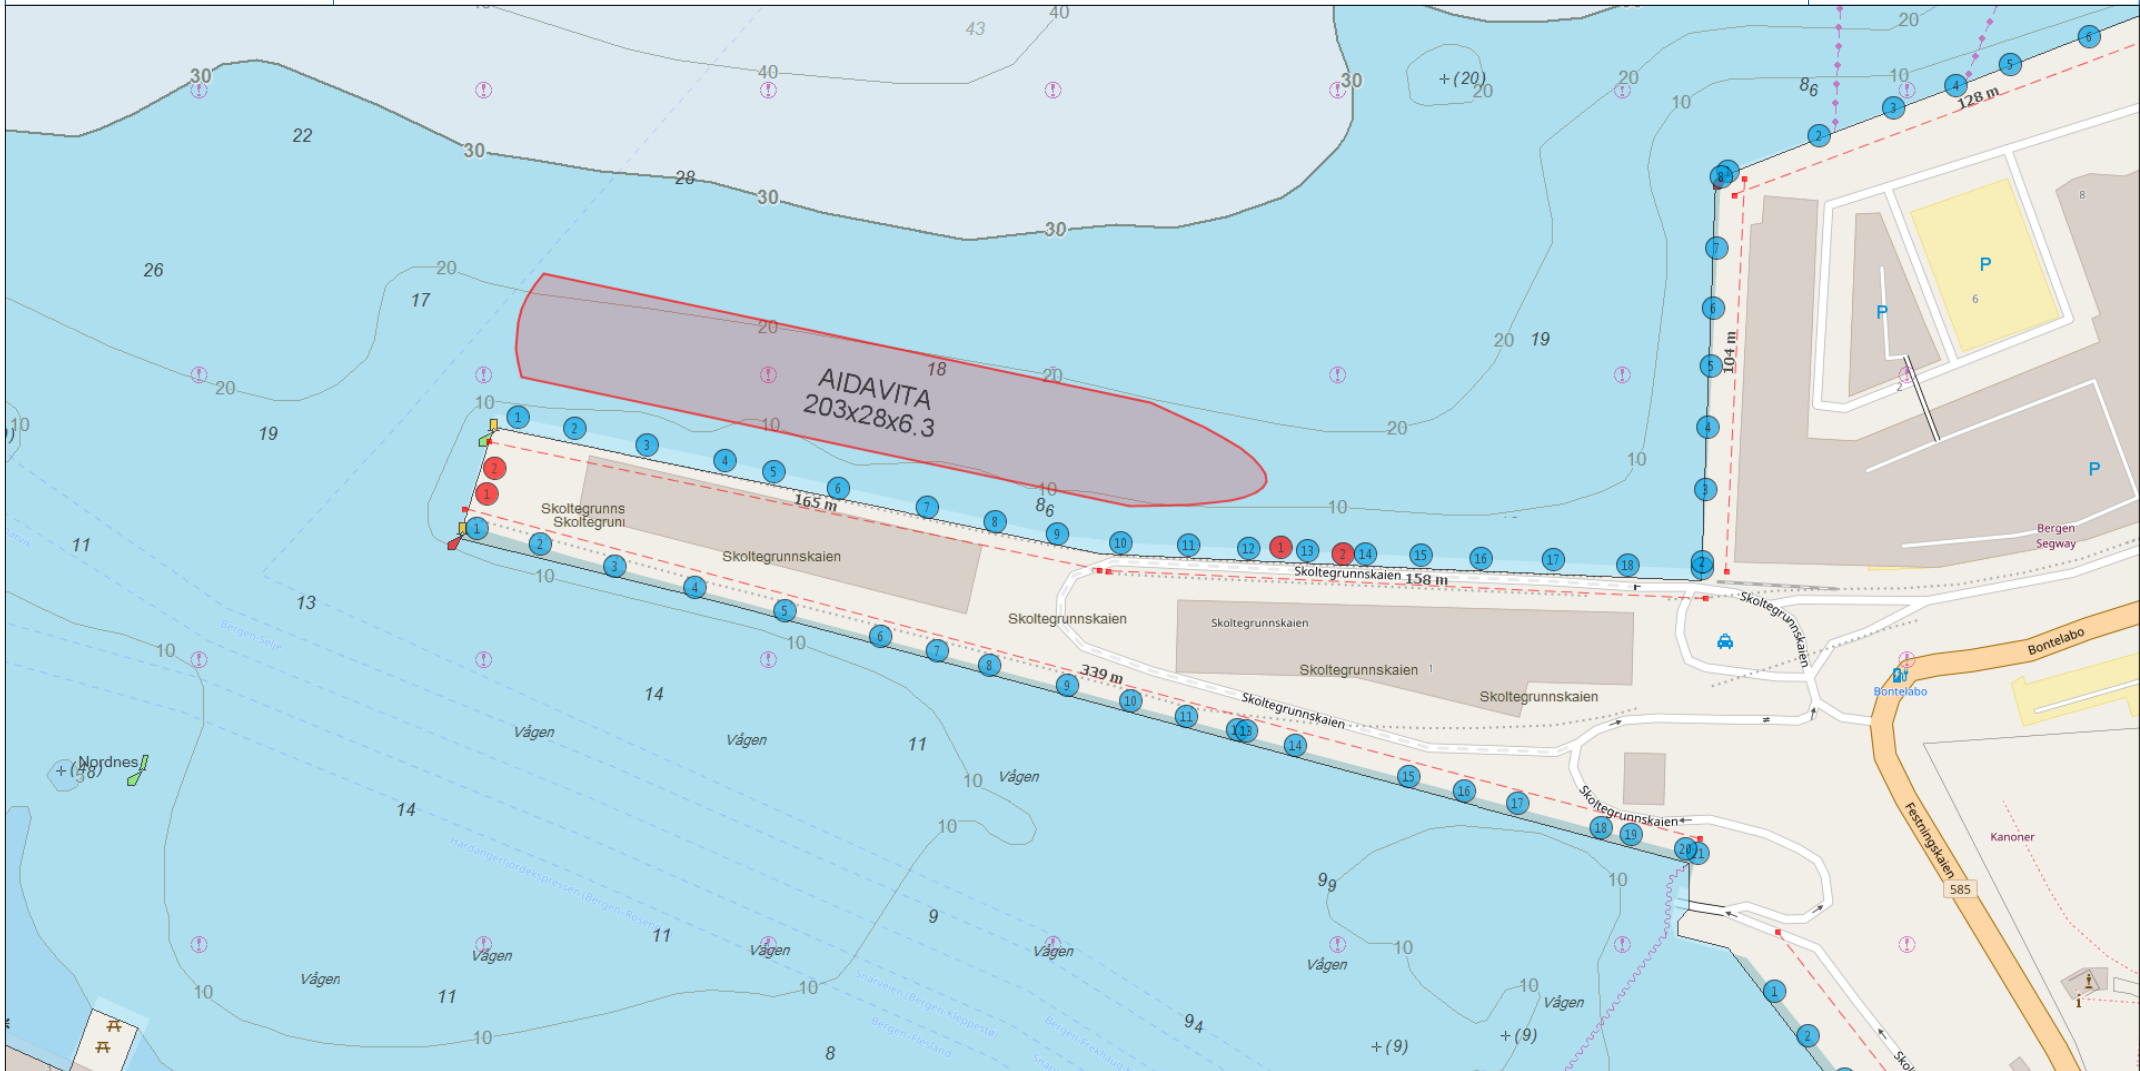

# Mooringplan

## Port of Bergen

<span style="color: blue;">●</span> Bollard 100t <span style="color: yellow;">●</span> Bollard 150t <span style="color: red;">●</span> Bollard 200t			
Vessel	Bay	ETA	ETD
AIDAVITA	Skolten Nord 1	31.07.2017 08:00:00	31.07.2017 17:00:00