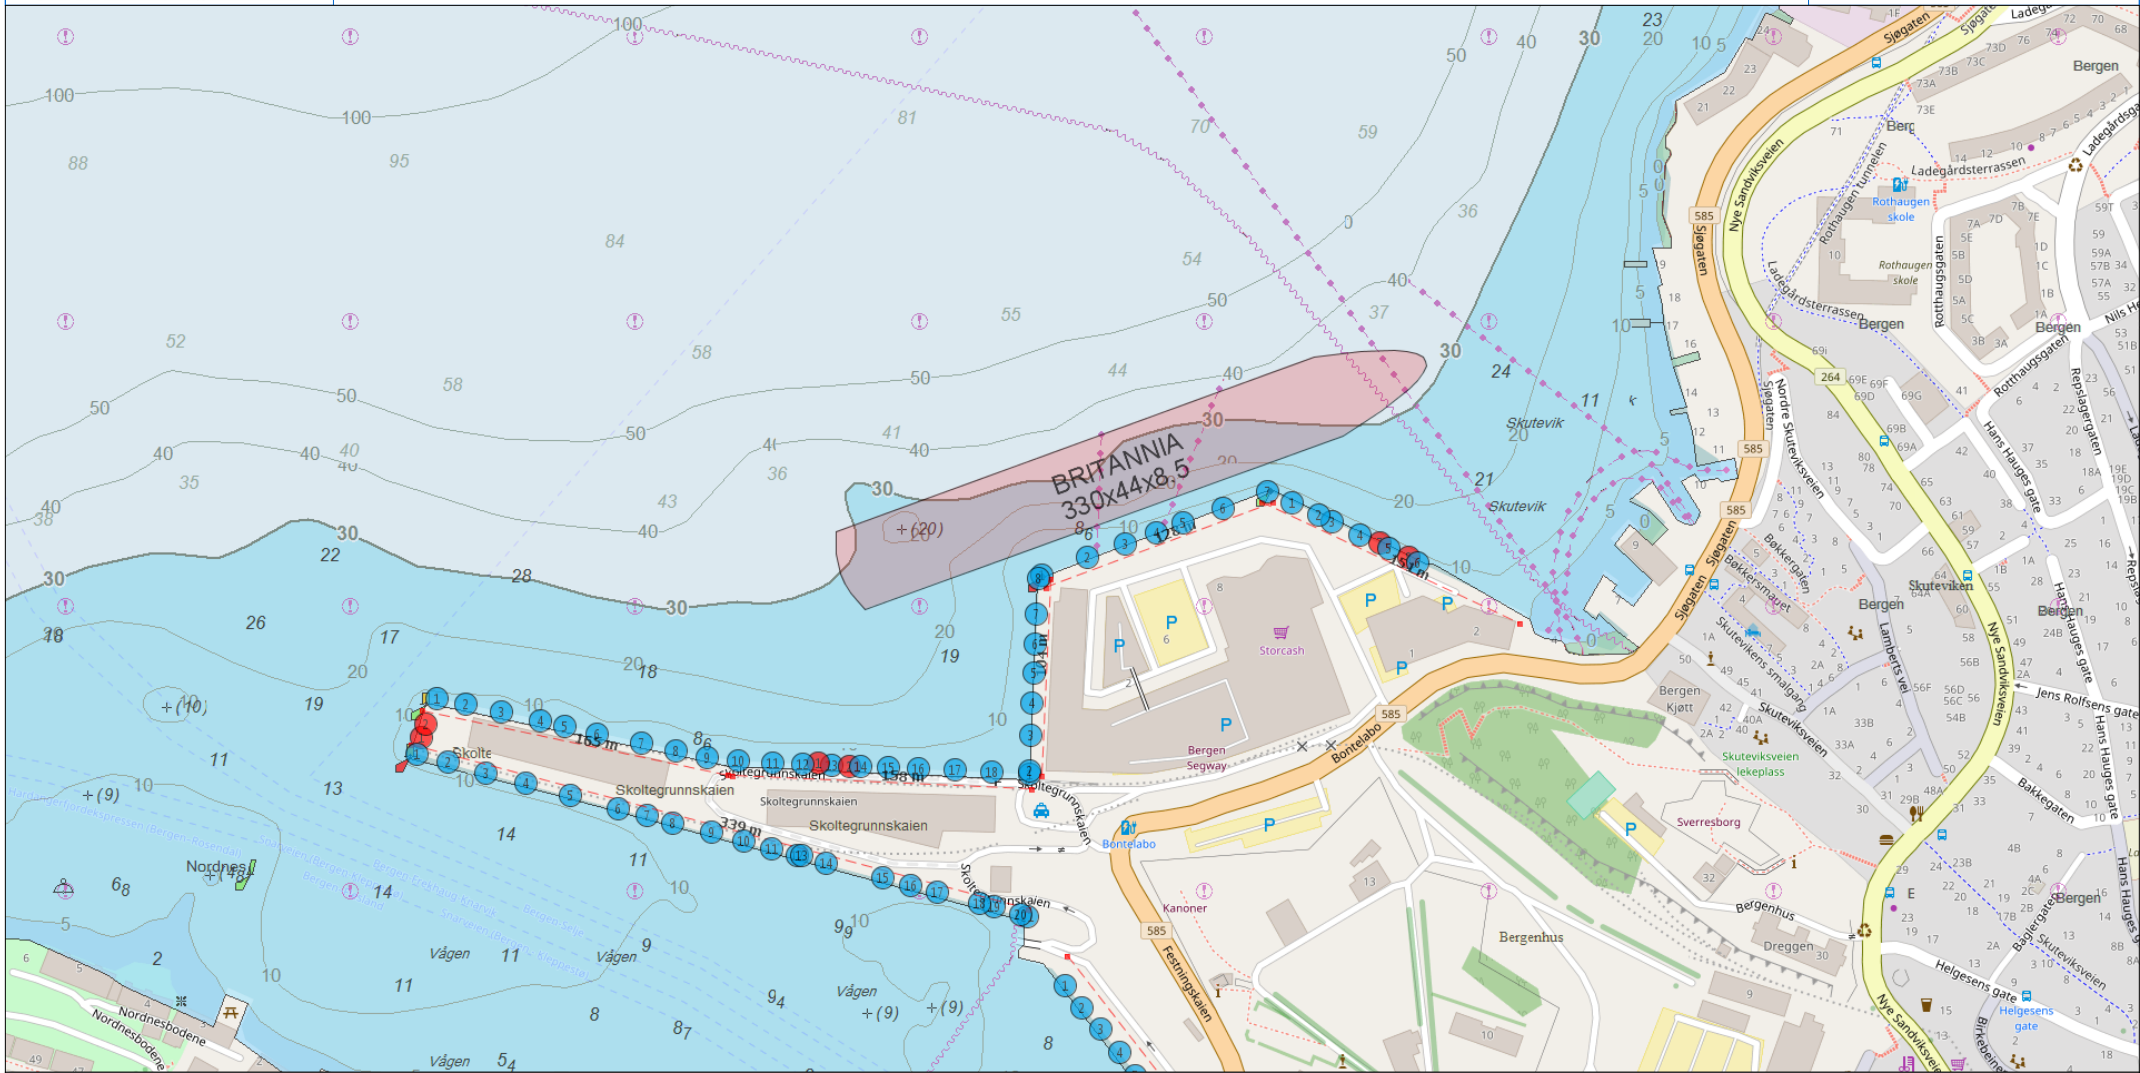

Mooringplan

Port of Bergen

● Bollard 100t ● Bollard 150t ● Bollard 200t			
Vessel	Bay	ETA	ETD
BRITANNIA	Bontelabo 2	14.07.2017 07:00:00	14.07.2017 15:00:00