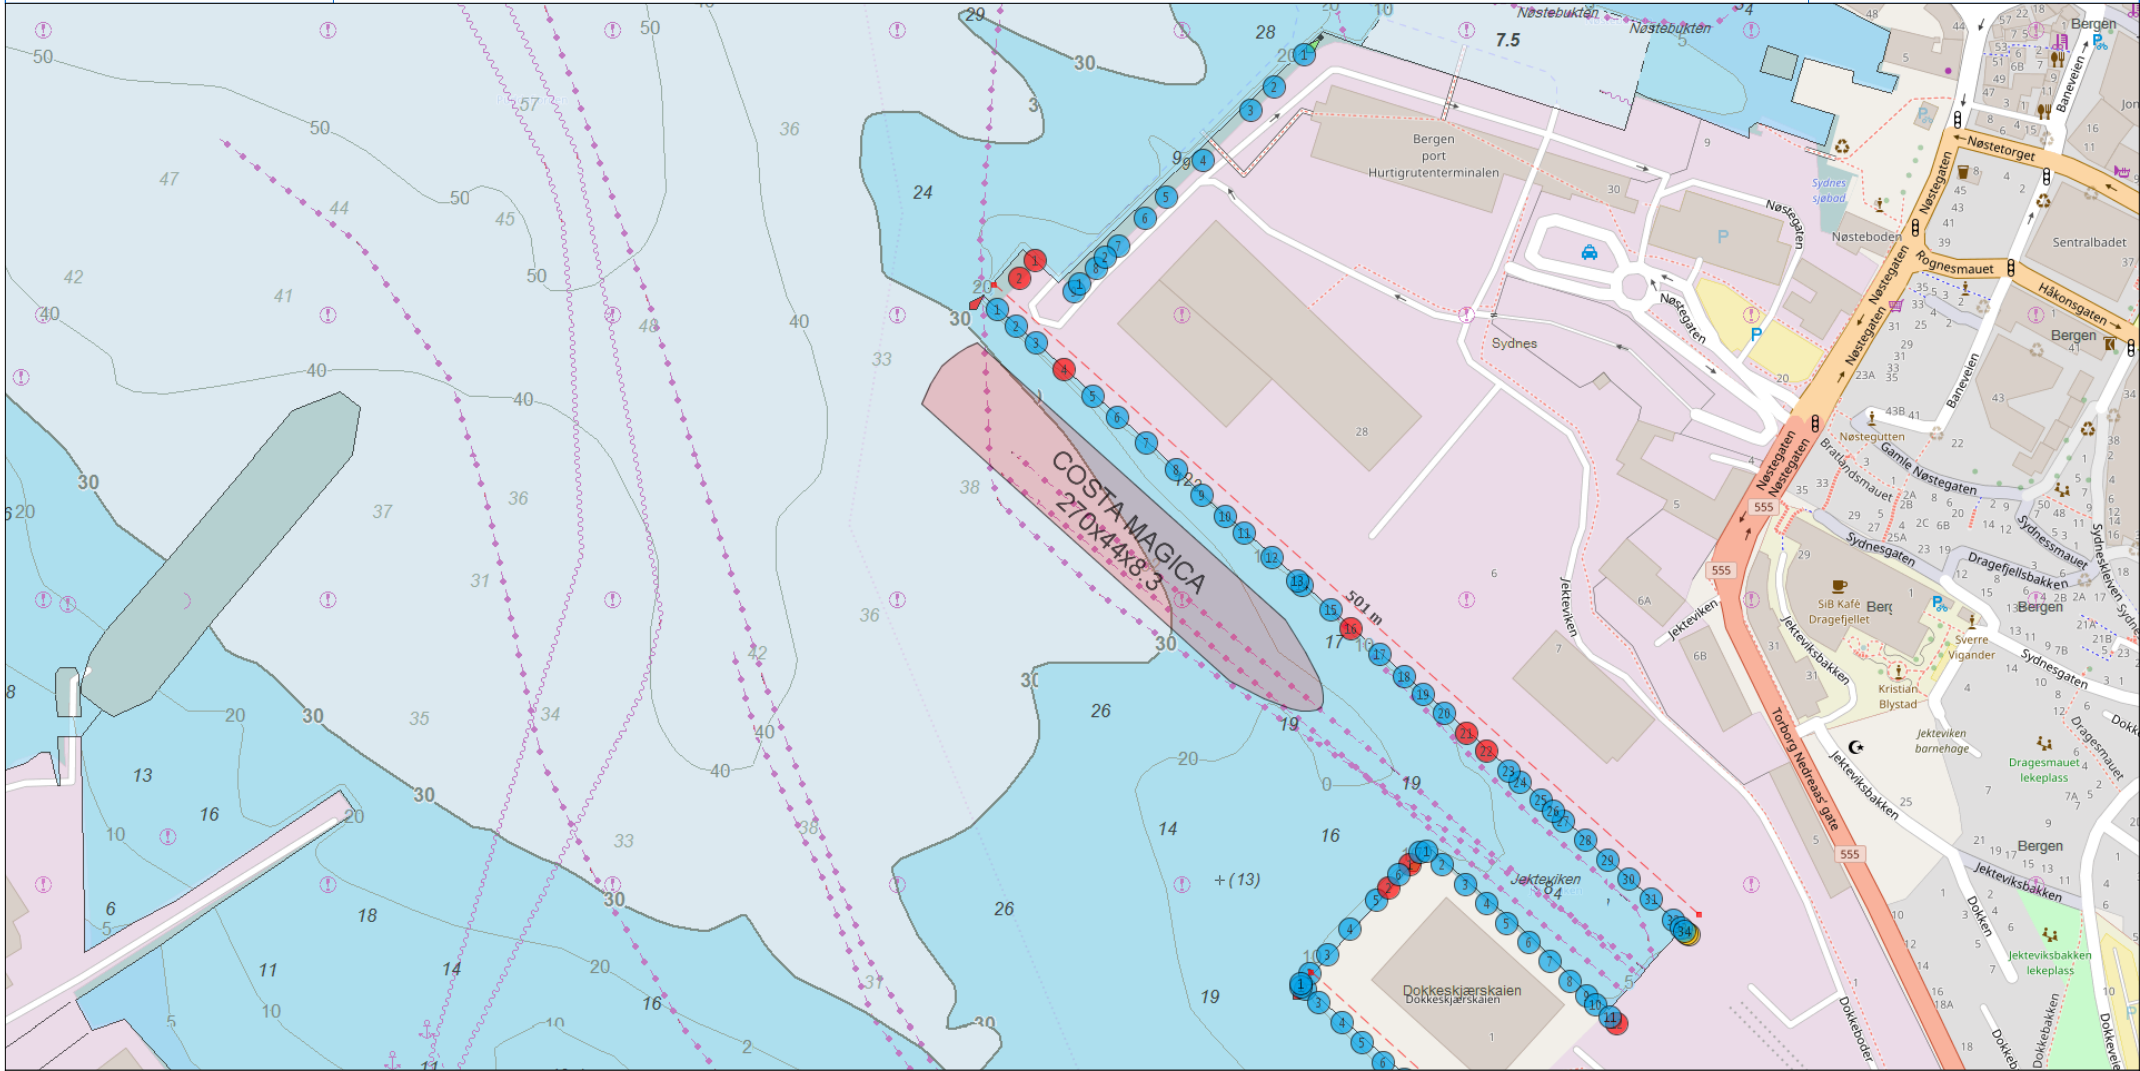

Mooringplan

Port of Bergen

Vessel	Bay	ETA	ETD
COSTA MAGICA	Jekteviksterminalen 2	13.07.2017 08:00:00	13.07.2017 17:00:00