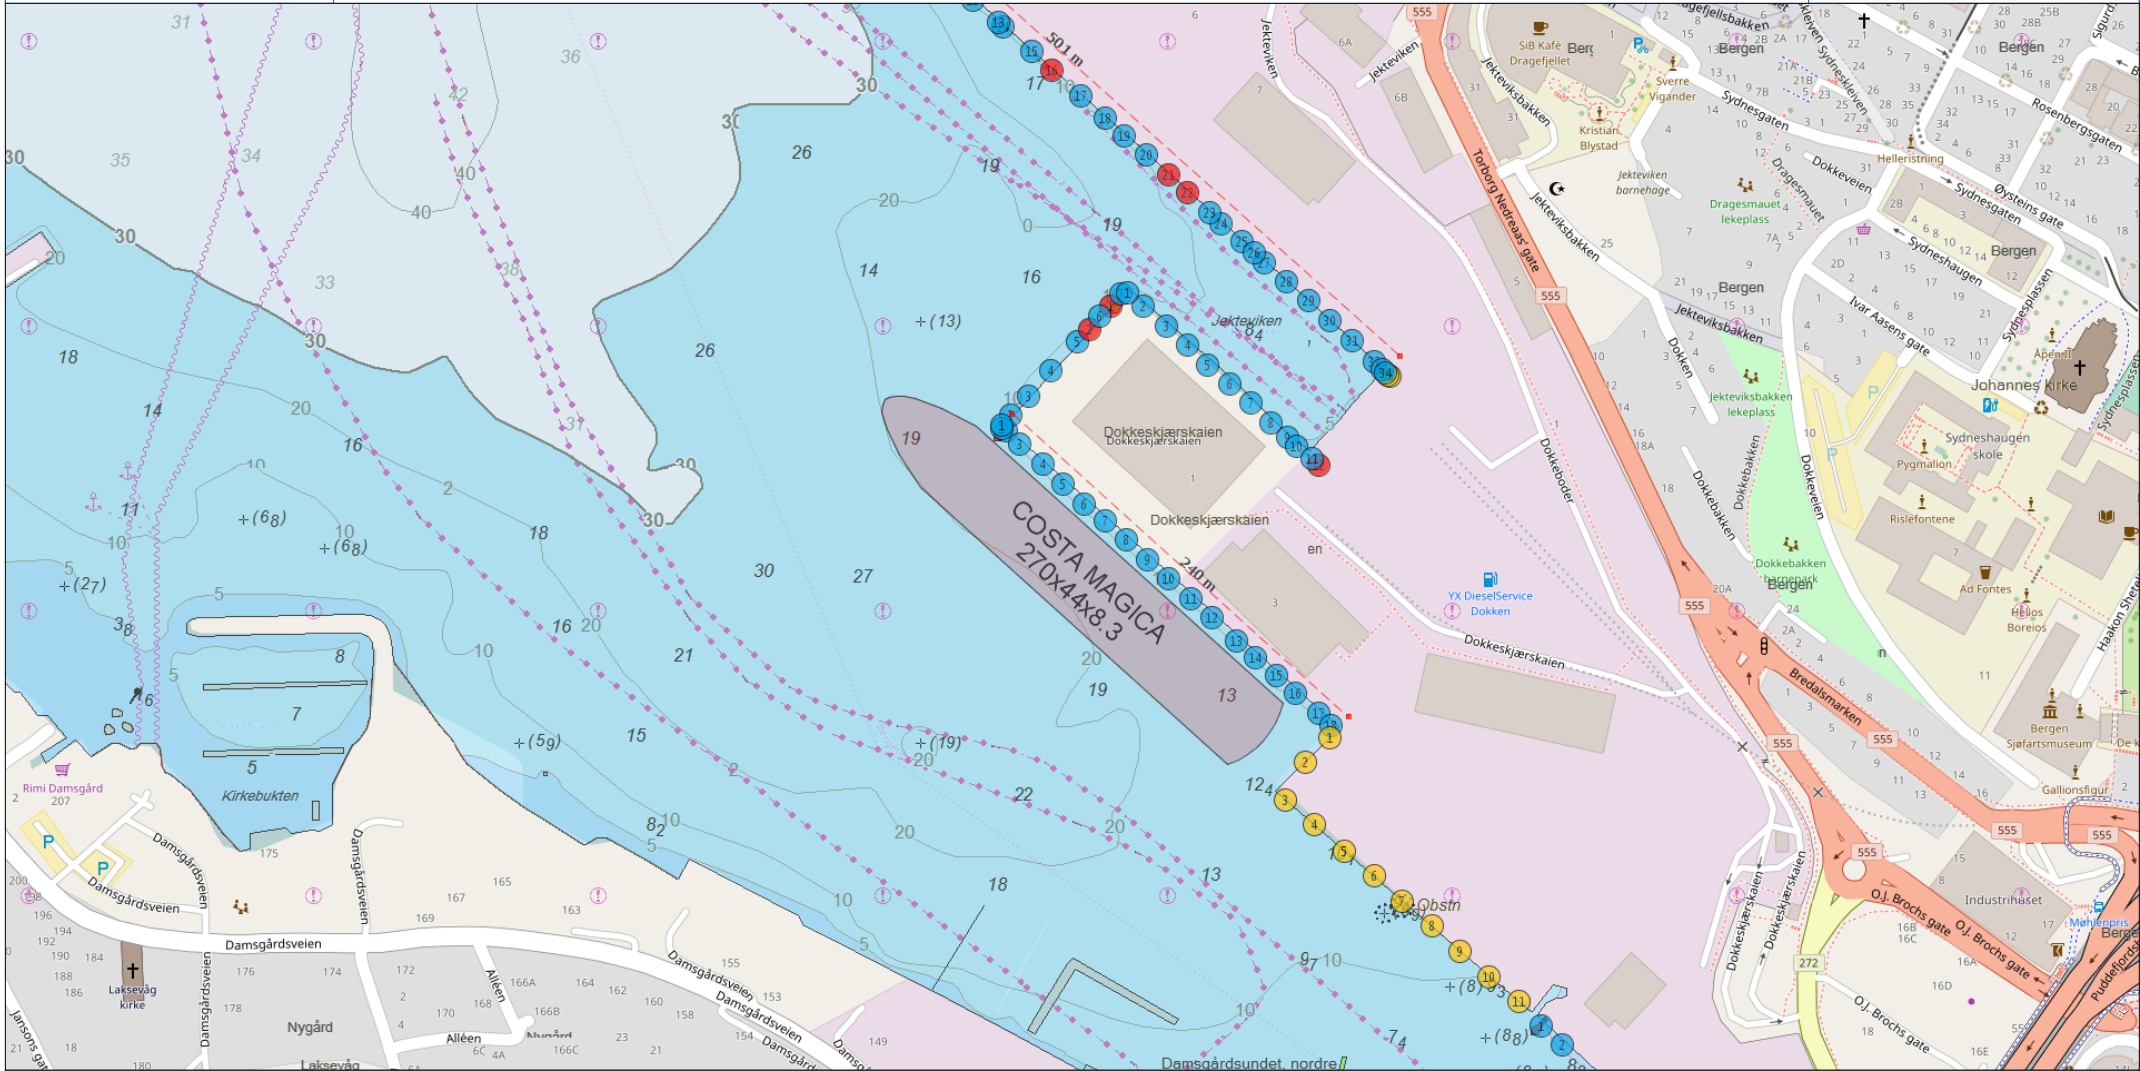

Mooringplan

Port of Bergen

- Bollard 100t
- Bollard 150t
- Bollard 200t

Vessel	Bay	ETA	ETD
COSTA MAGICA	Dokken Vest 2	04.07.2017 08:00:00	04.07.2017 17:00:00
SERENISSIMA	Skolten Nord 1	04.07.2017 07:00:00	04.07.2017 23:30:00