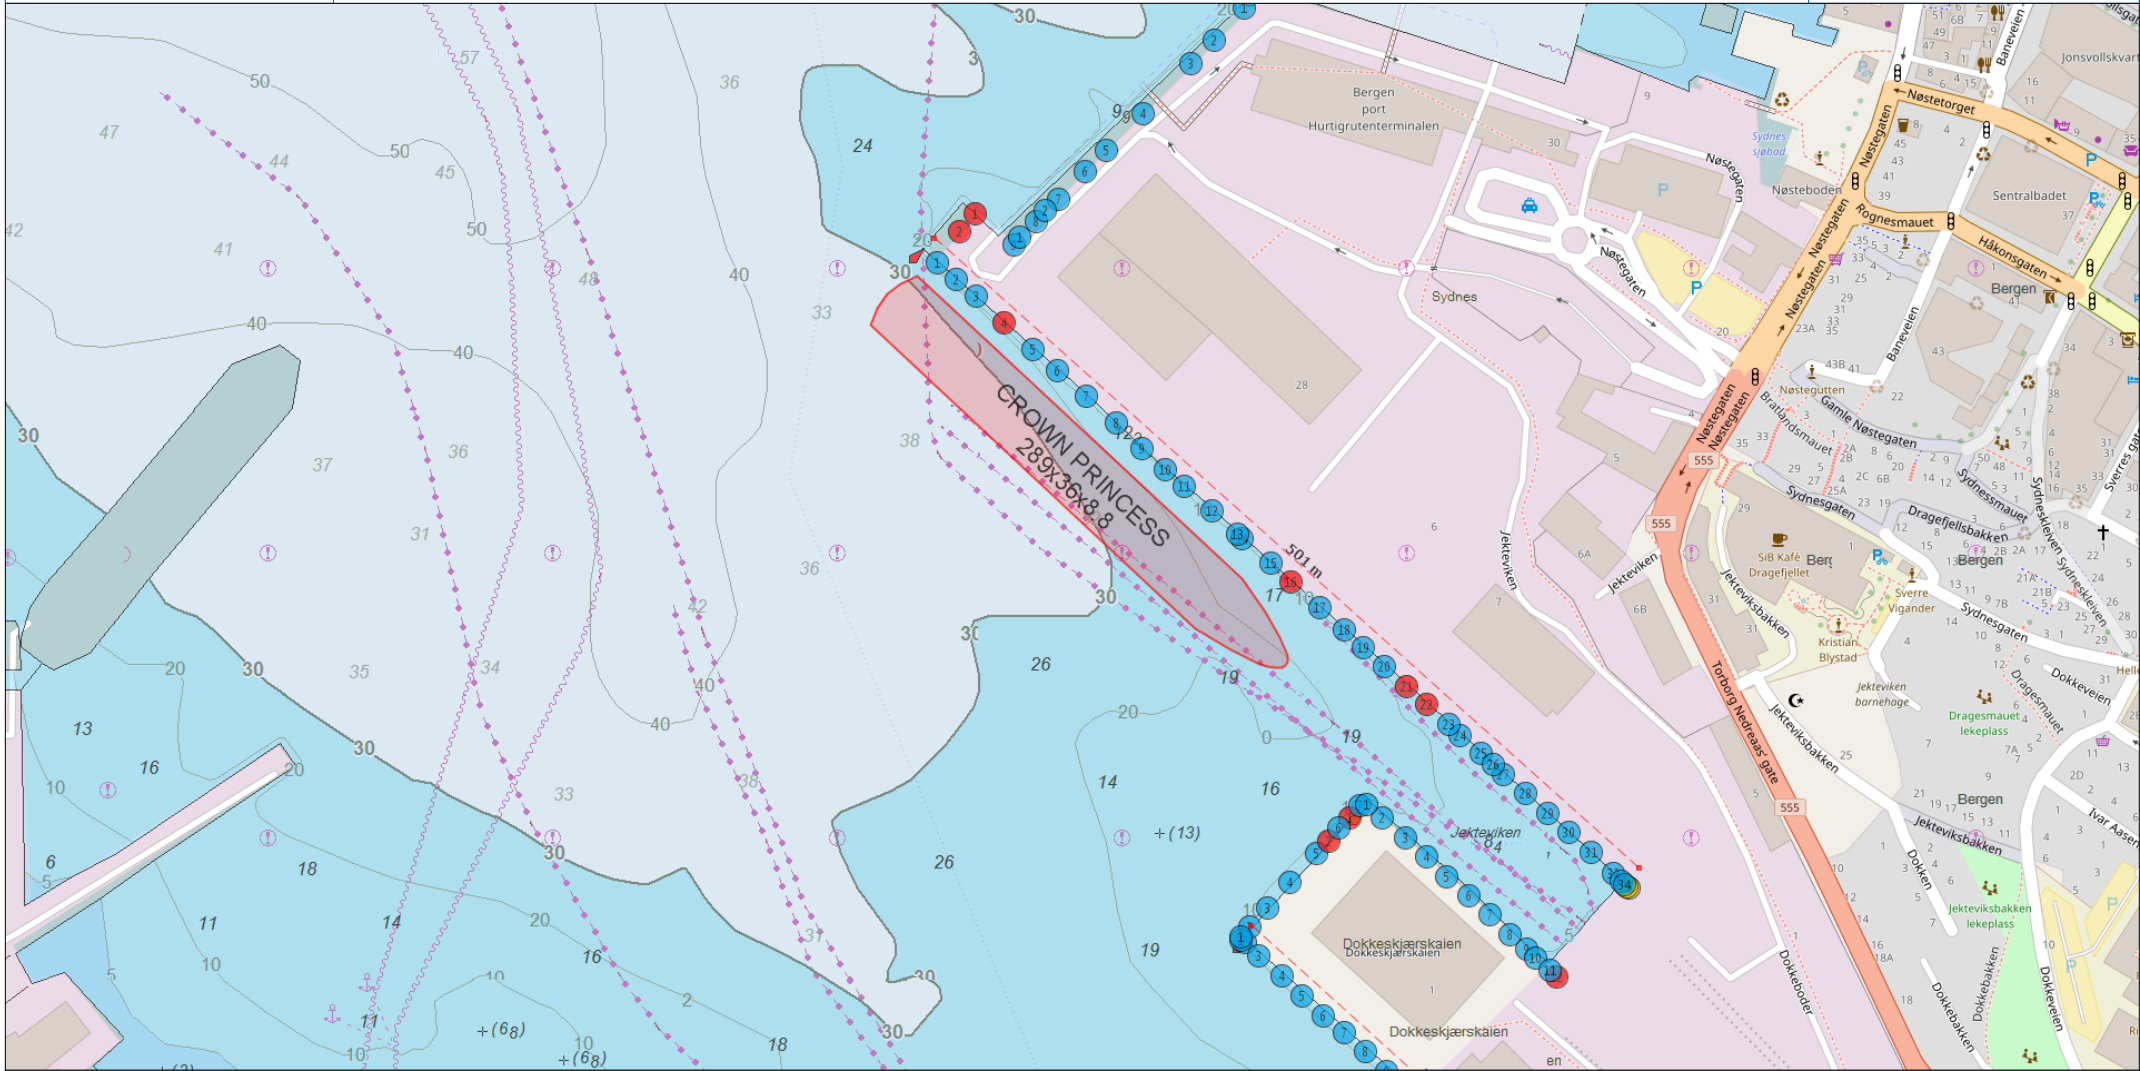

# Mooringplan

## Port of Bergen

Vessel	Bay	ETA	ETD
CROWN PRINCESS	Jekteviksterminalen 2	27.07.2017 07:00:00	27.07.2017 14:00:00