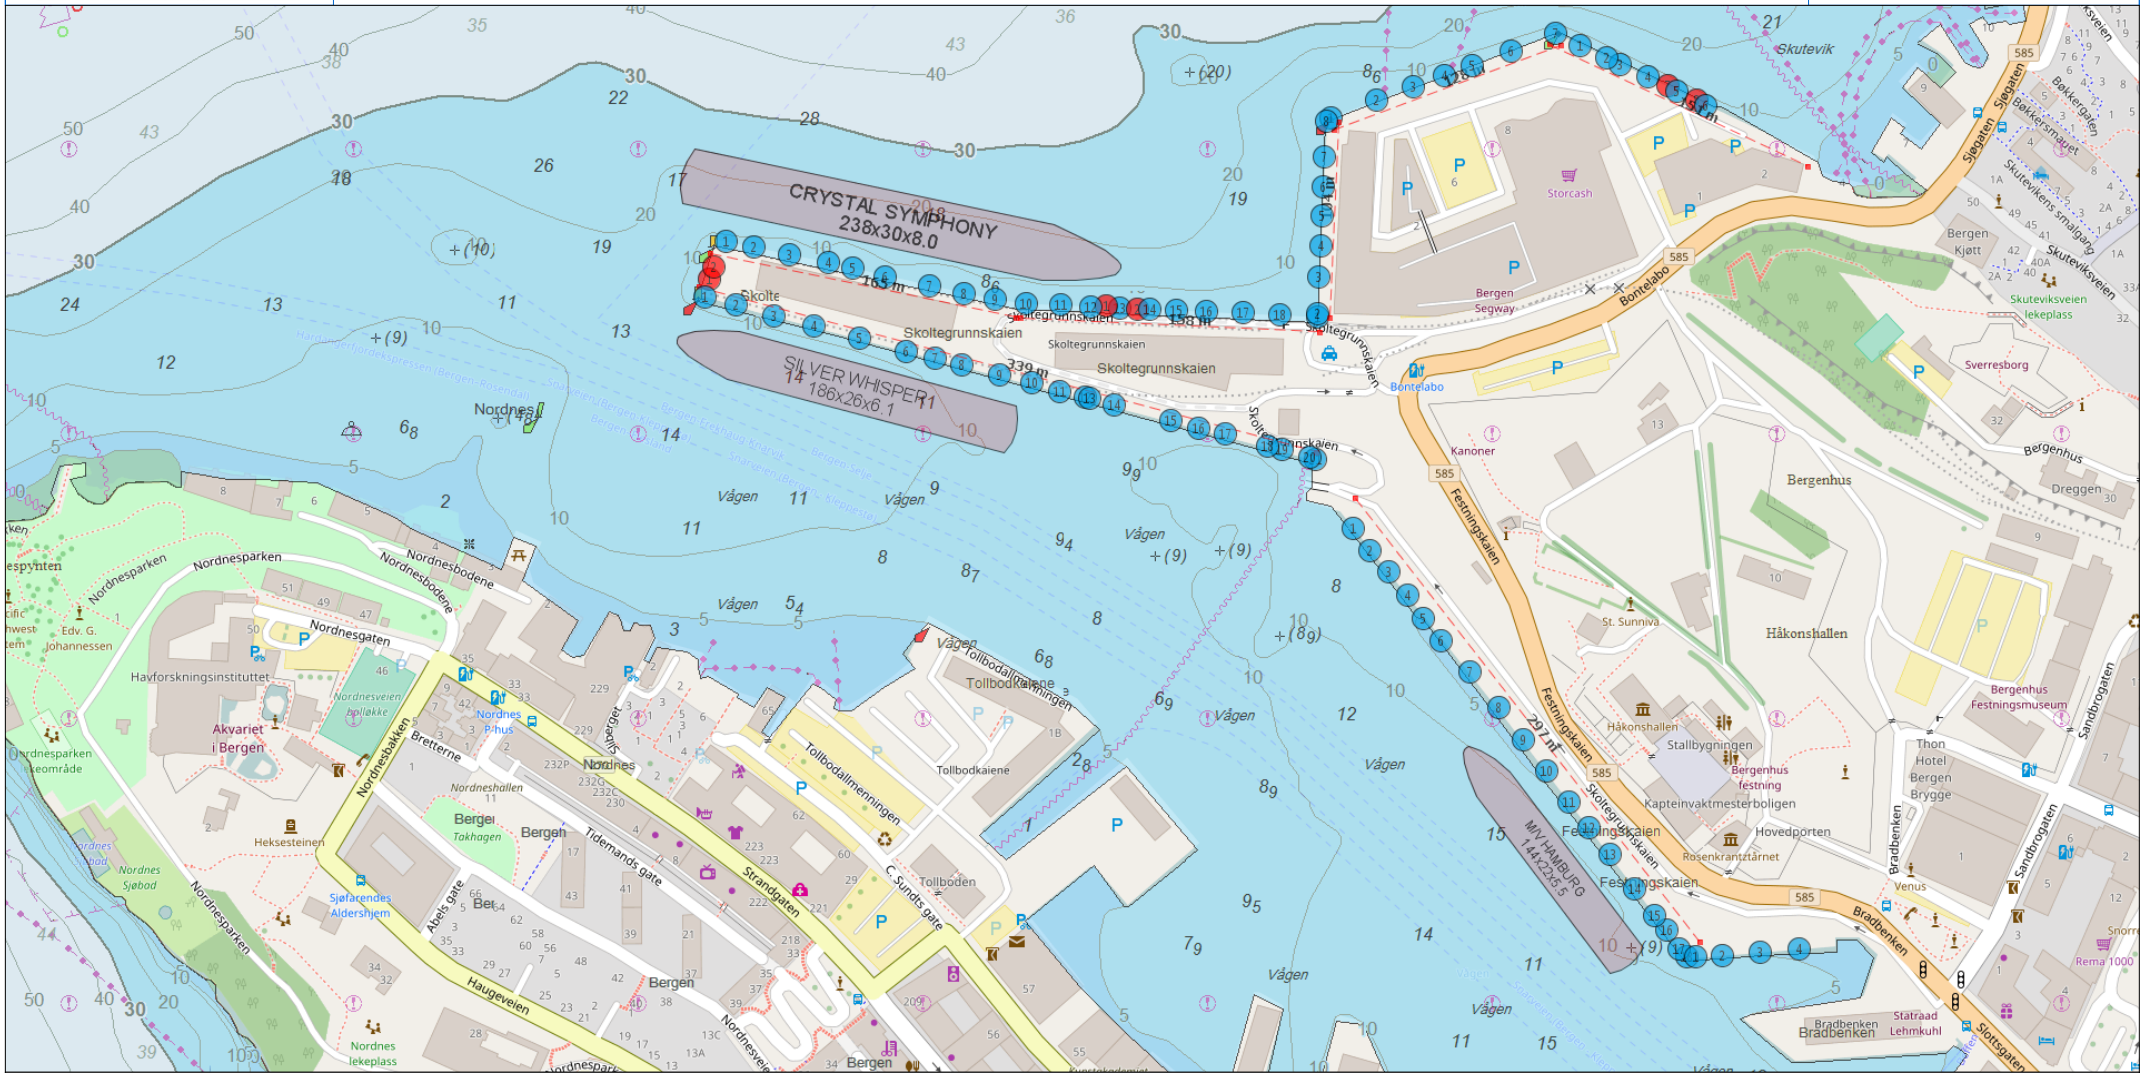

# Mooringplan

## Port of Bergen

Vessel	Bay	ETA	ETD
M/V HAMBURG	Festningskaiaen 3	19.07.2017 06:30:00	19.07.2017 18:00:00
SILVER WHISPER	Skolten Syd 1	19.07.2017 08:00:00	19.07.2017 17:00:00
CRYSTAL SYMPHONY	Skolten Nord 1	19.07.2017 08:00:00	19.07.2017 18:00:00