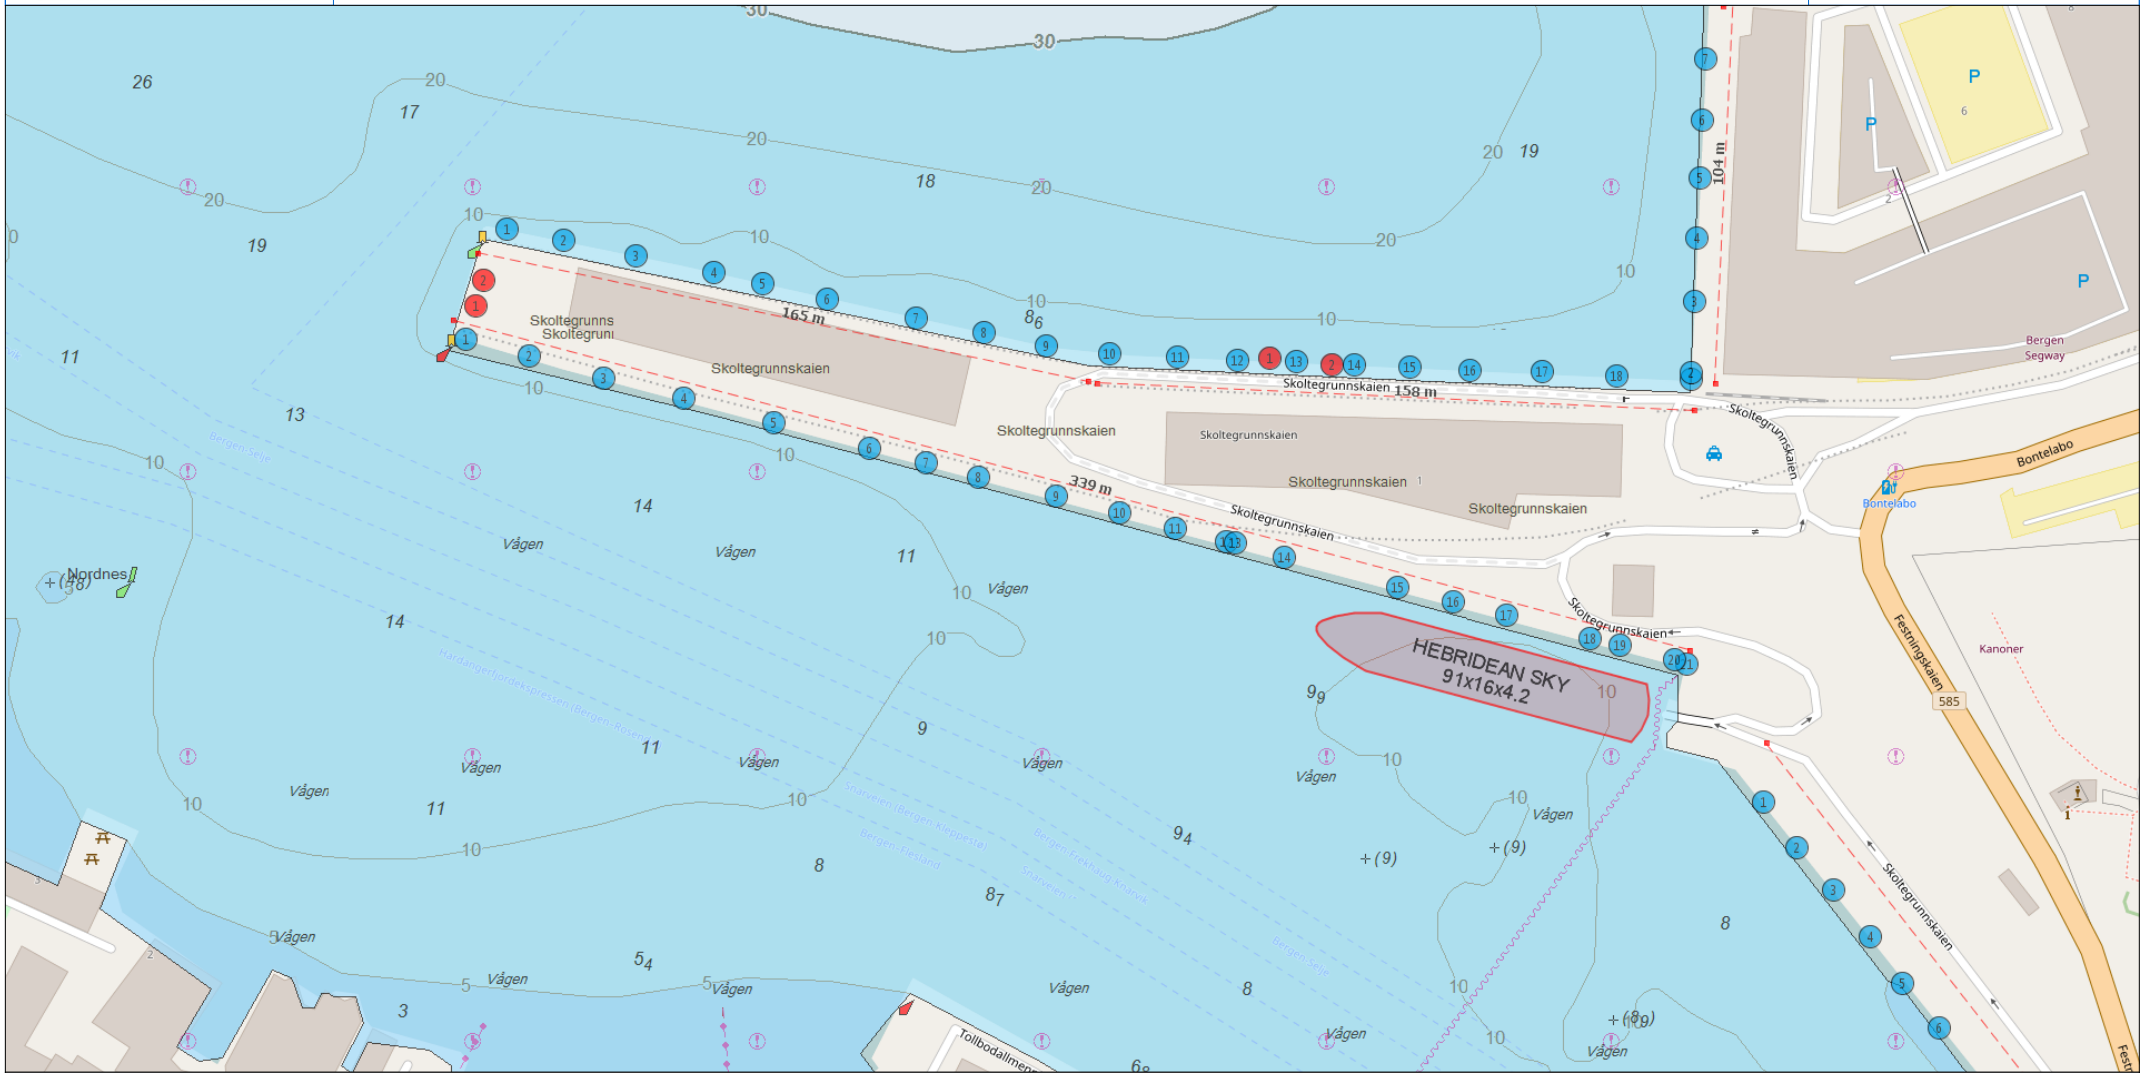

Mooringplan

Port of Bergen

● Bollard 100t ● Bollard 150t ● Bollard 200t			
Vessel	Bay	ETA	ETD
HEBRIDEAN SKY	Skolten Syd 3	03.07.2017 07:30:00	03.07.2017 23:00:00