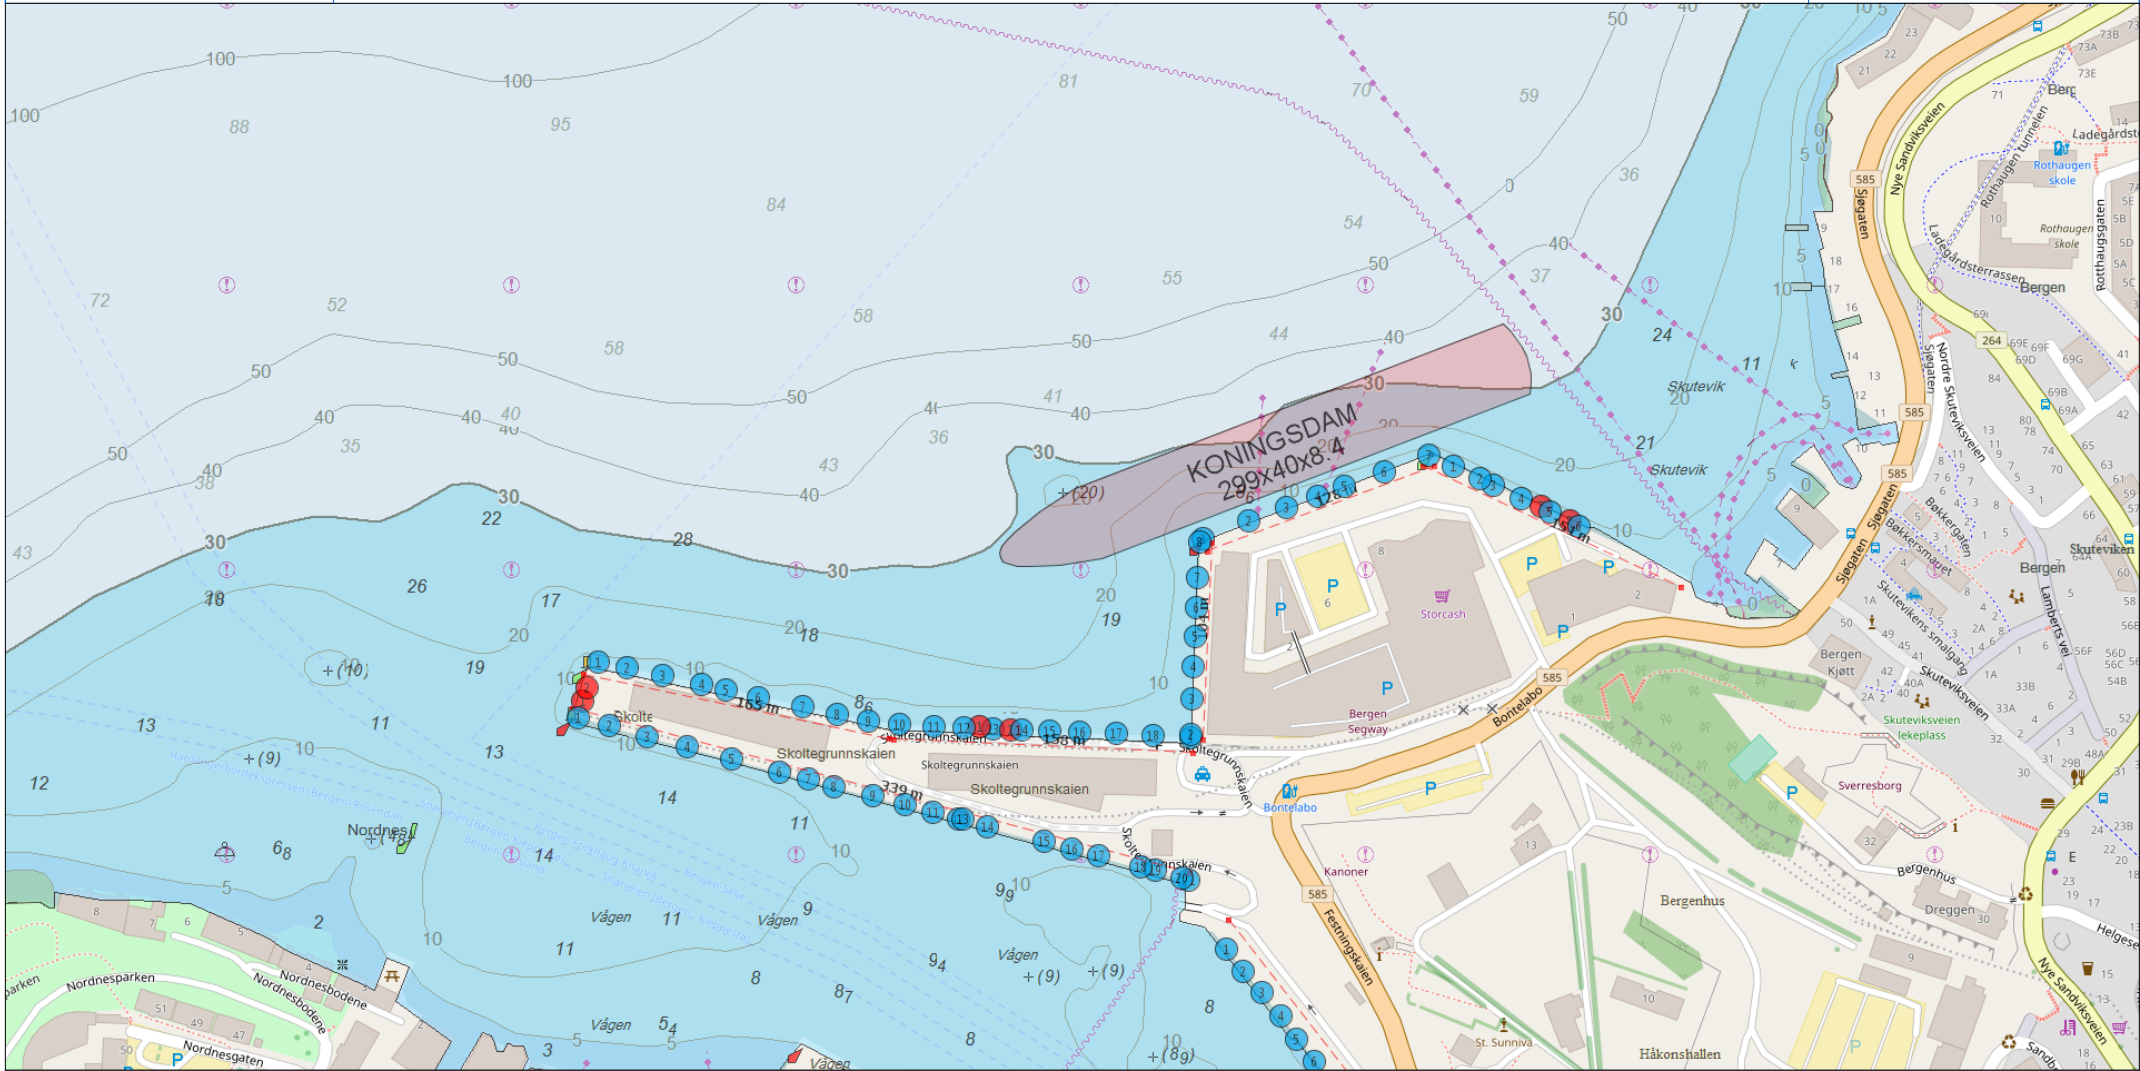

Mooringplan

Port of Bergen

Vessel	Bay	ETA	ETD
KONINGSDAM	Bontelabo 2	20.07.2017 08:00:00	20.07.2017 20:00:00