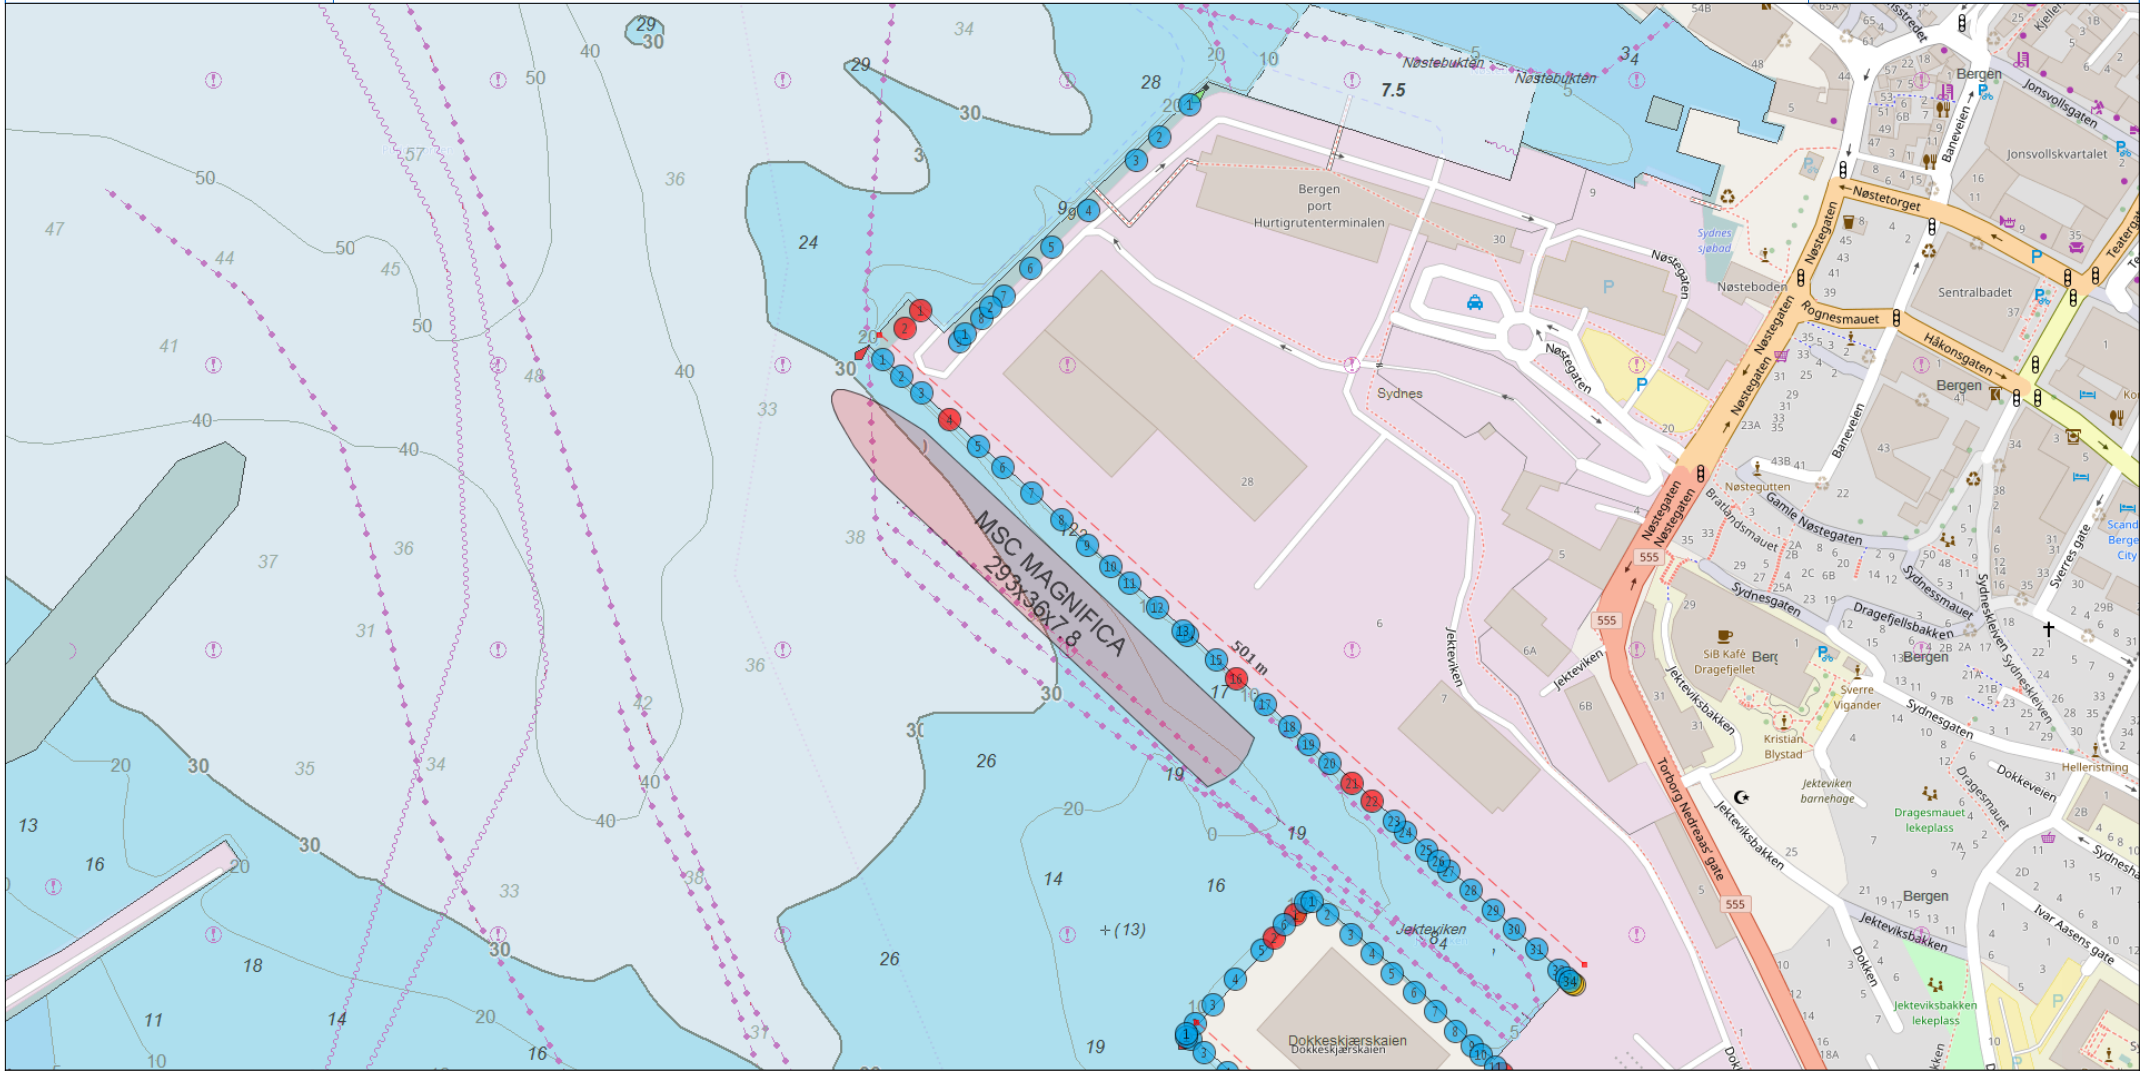

# Mooringplan

## Port of Bergen

| <span style="color: blue;">●</span> Bollard 100t <span style="color: yellow;">●</span> Bollard 150t <span style="color: red;">●</span> Bollard 200t |                       |                     |                     |
|---|-----------------------|---------------------|---------------------|
| Vessel  | Bay                   | ETA                 | ETD                 |
| MSC MAGNIFICA   | Jekteviksterminalen 2 | 13.06.2017 12:00:00 | 13.06.2017 18:00:00 |
| M/V COSTA FAVOLOSA  | Bontelabo 2           | 13.06.2017 08:00:00 | 13.06.2017 18:00:00 |