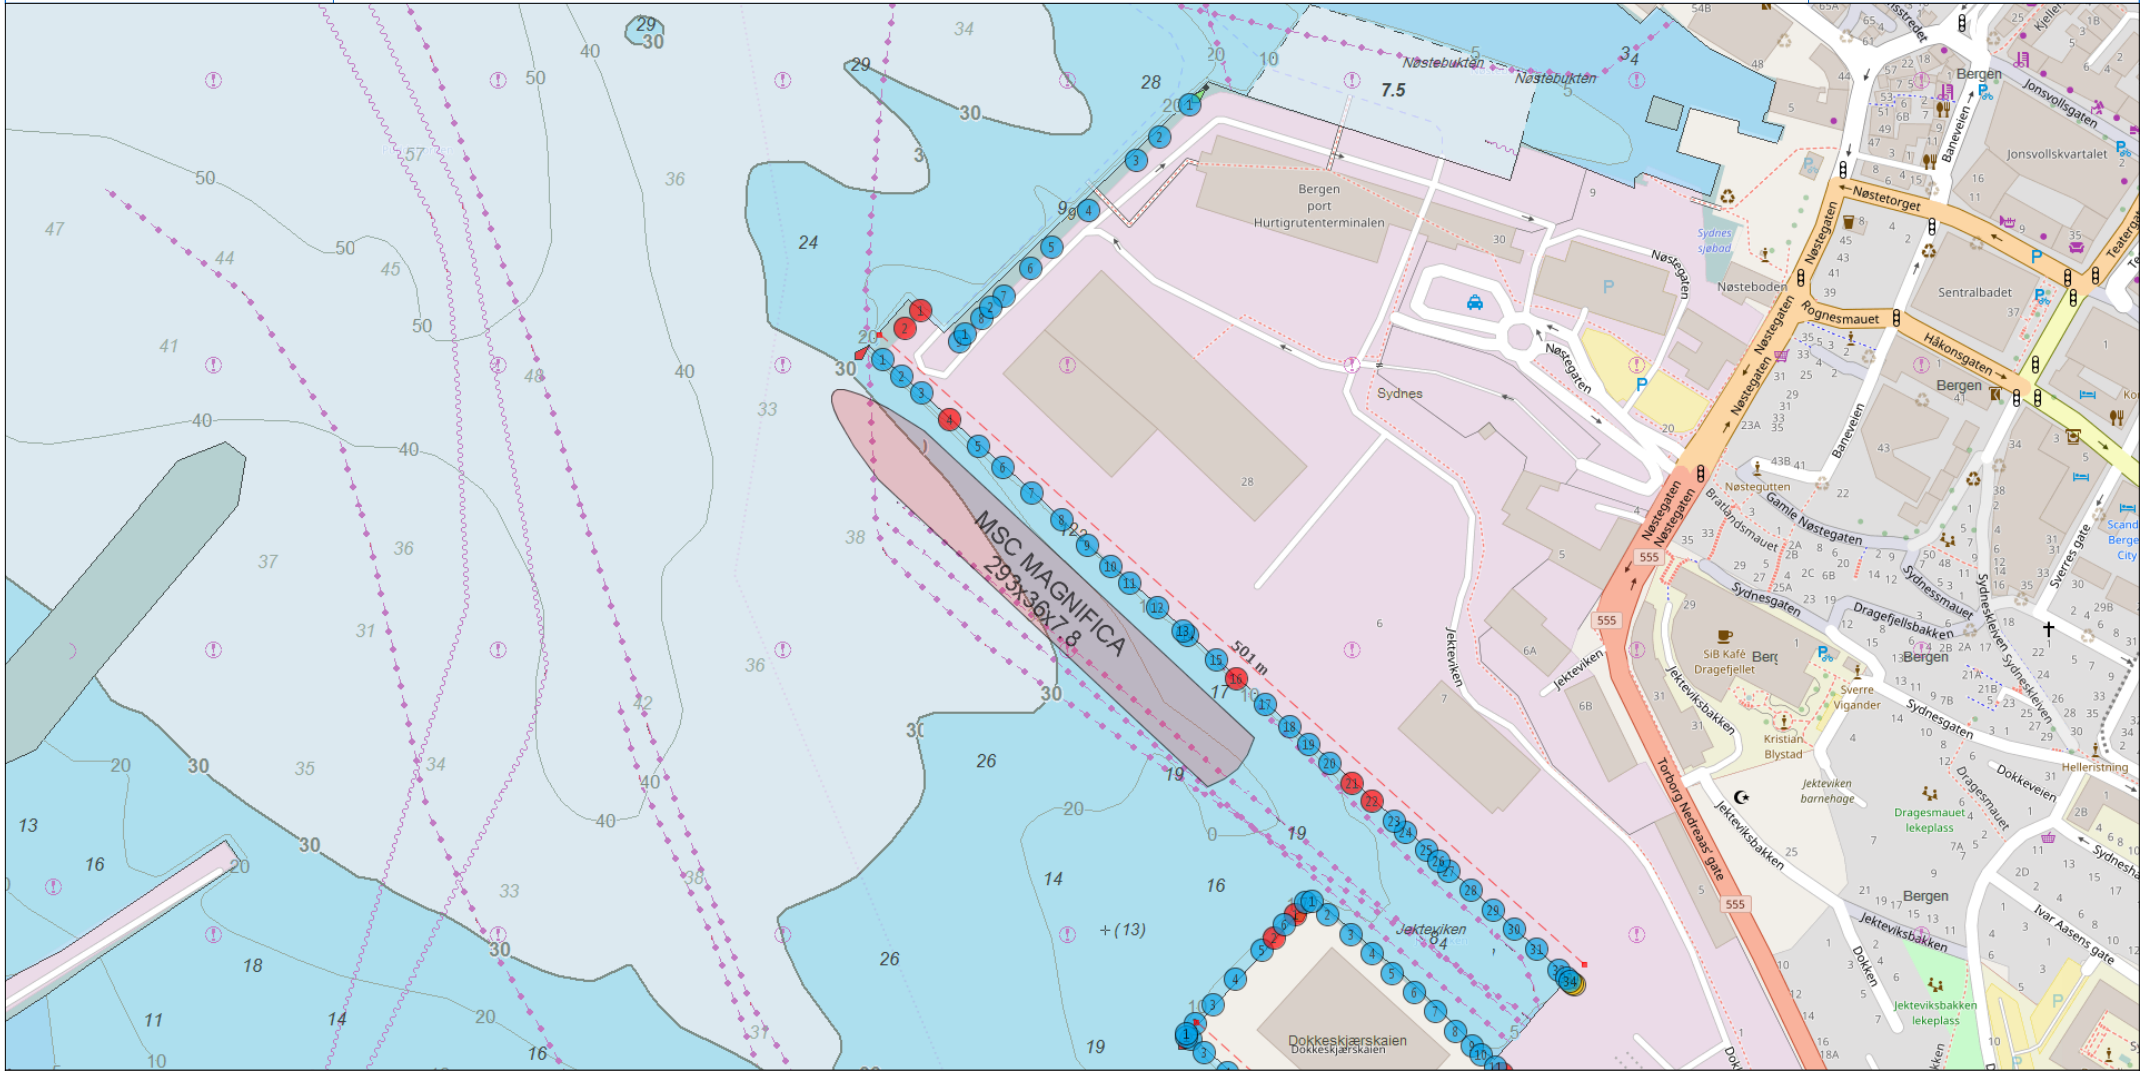

Mooringplan

Port of Bergen

● Bollard 100t
 ● Bollard 150t
 ● Bollard 200t

Vessel	Bay	ETA	ETD
MSC MAGNIFICA	Jekteviksterminalen 2	20.06.2017 12:00:00	20.06.2017 18:00:00
SERENISSIMA	Skolten Nord 1	20.06.2017 06:00:00	20.06.2017 21:00:00
M/V COSTA FAVOLOSA	Bontelabo 2	20.06.2017 08:00:00	20.06.2017 18:00:00