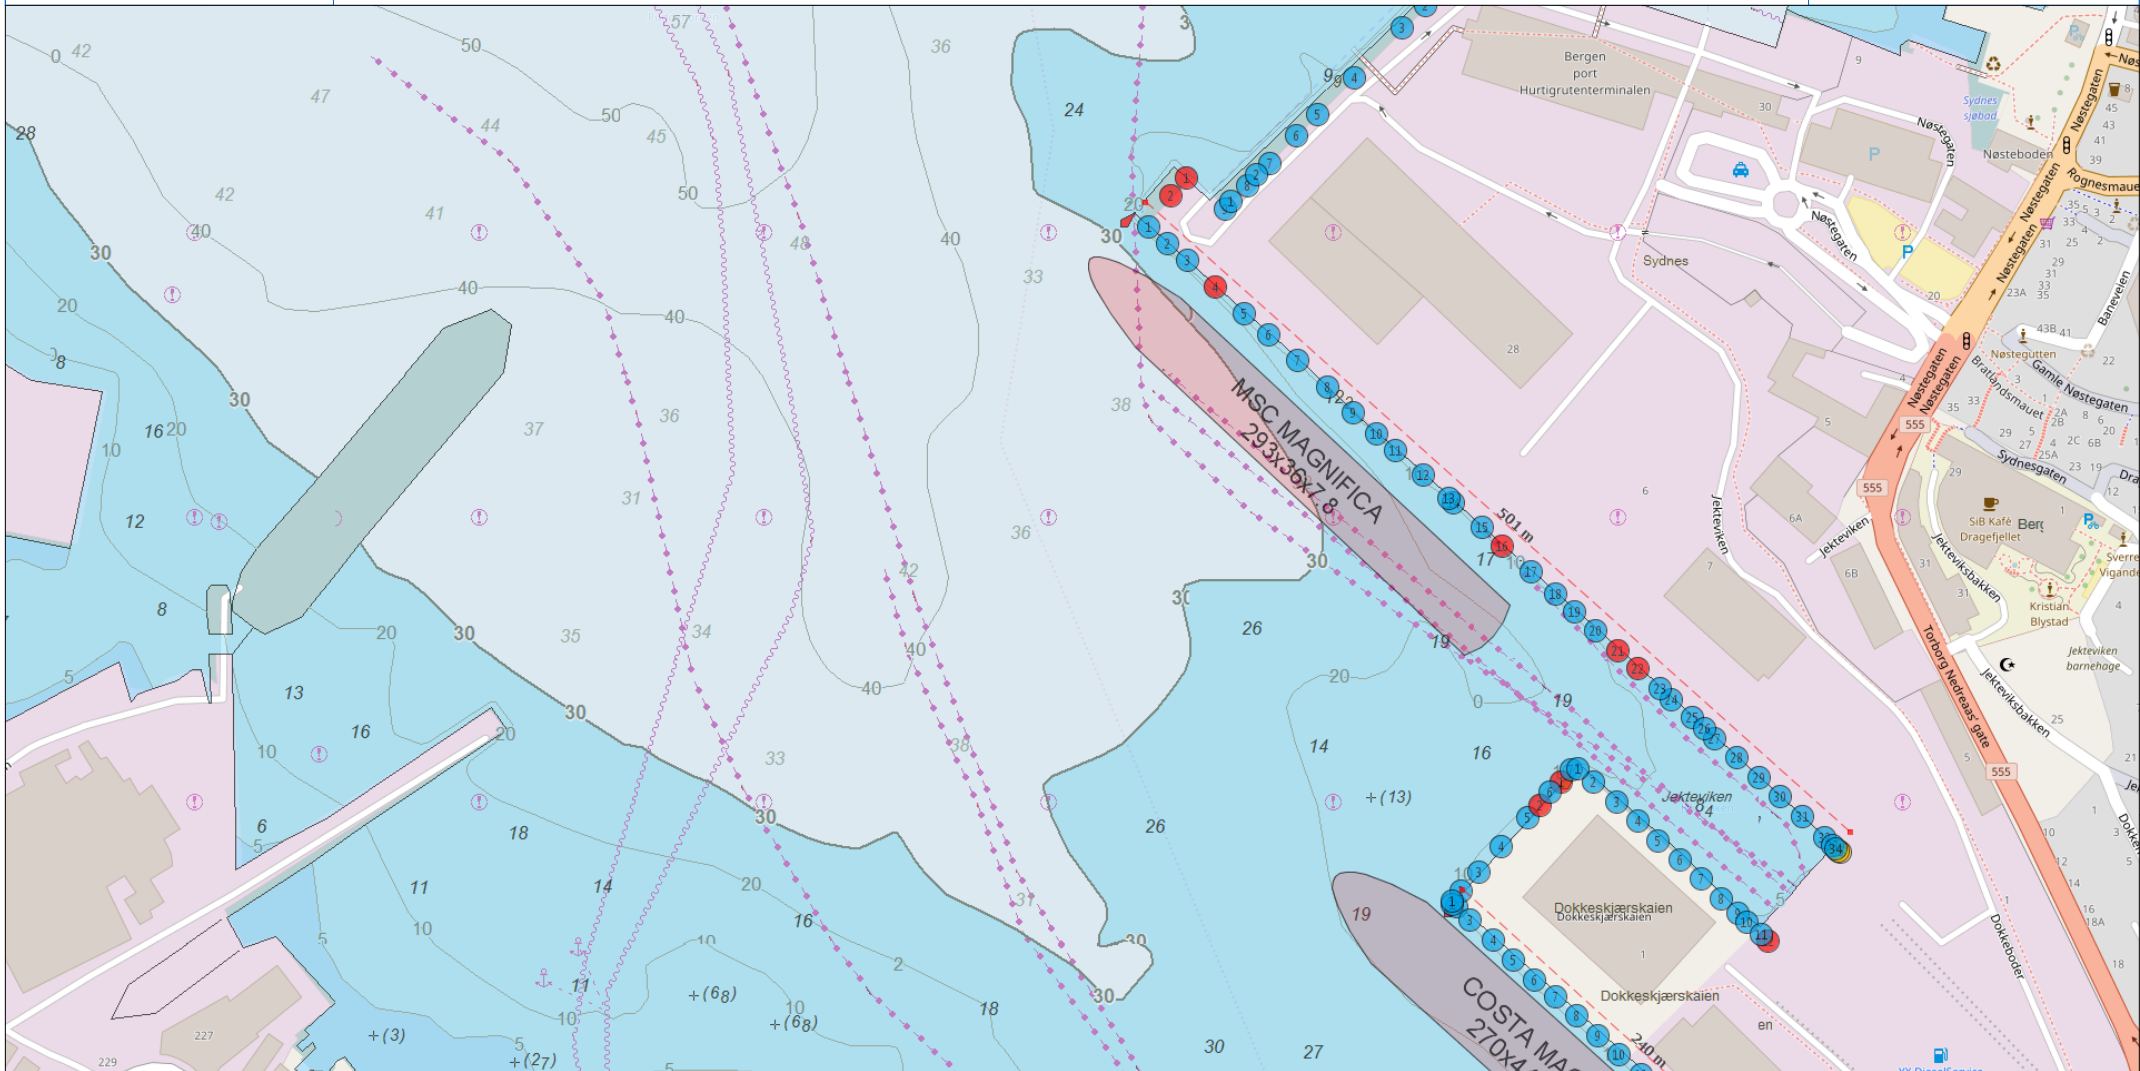

Mooringplan

Port of Bergen

● Bollard 100t
 ● Bollard 150t
 ● Bollard 200t

Vessel	Bay	ETA	ETD
MSC MAGNIFICA	Jekteviksterminalen 2	04.07.2017 12:00:00	04.07.2017 18:00:00
COSTA MAGICA	Dokken Vest 2	04.07.2017 08:00:00	04.07.2017 17:00:00
SERENISSIMA	Skolten Nord 1	04.07.2017 07:00:00	04.07.2017 23:30:00
M/V COSTA FAVOLOSA	Bontelabo 2	04.07.2017 08:00:00	04.07.2017 18:00:00