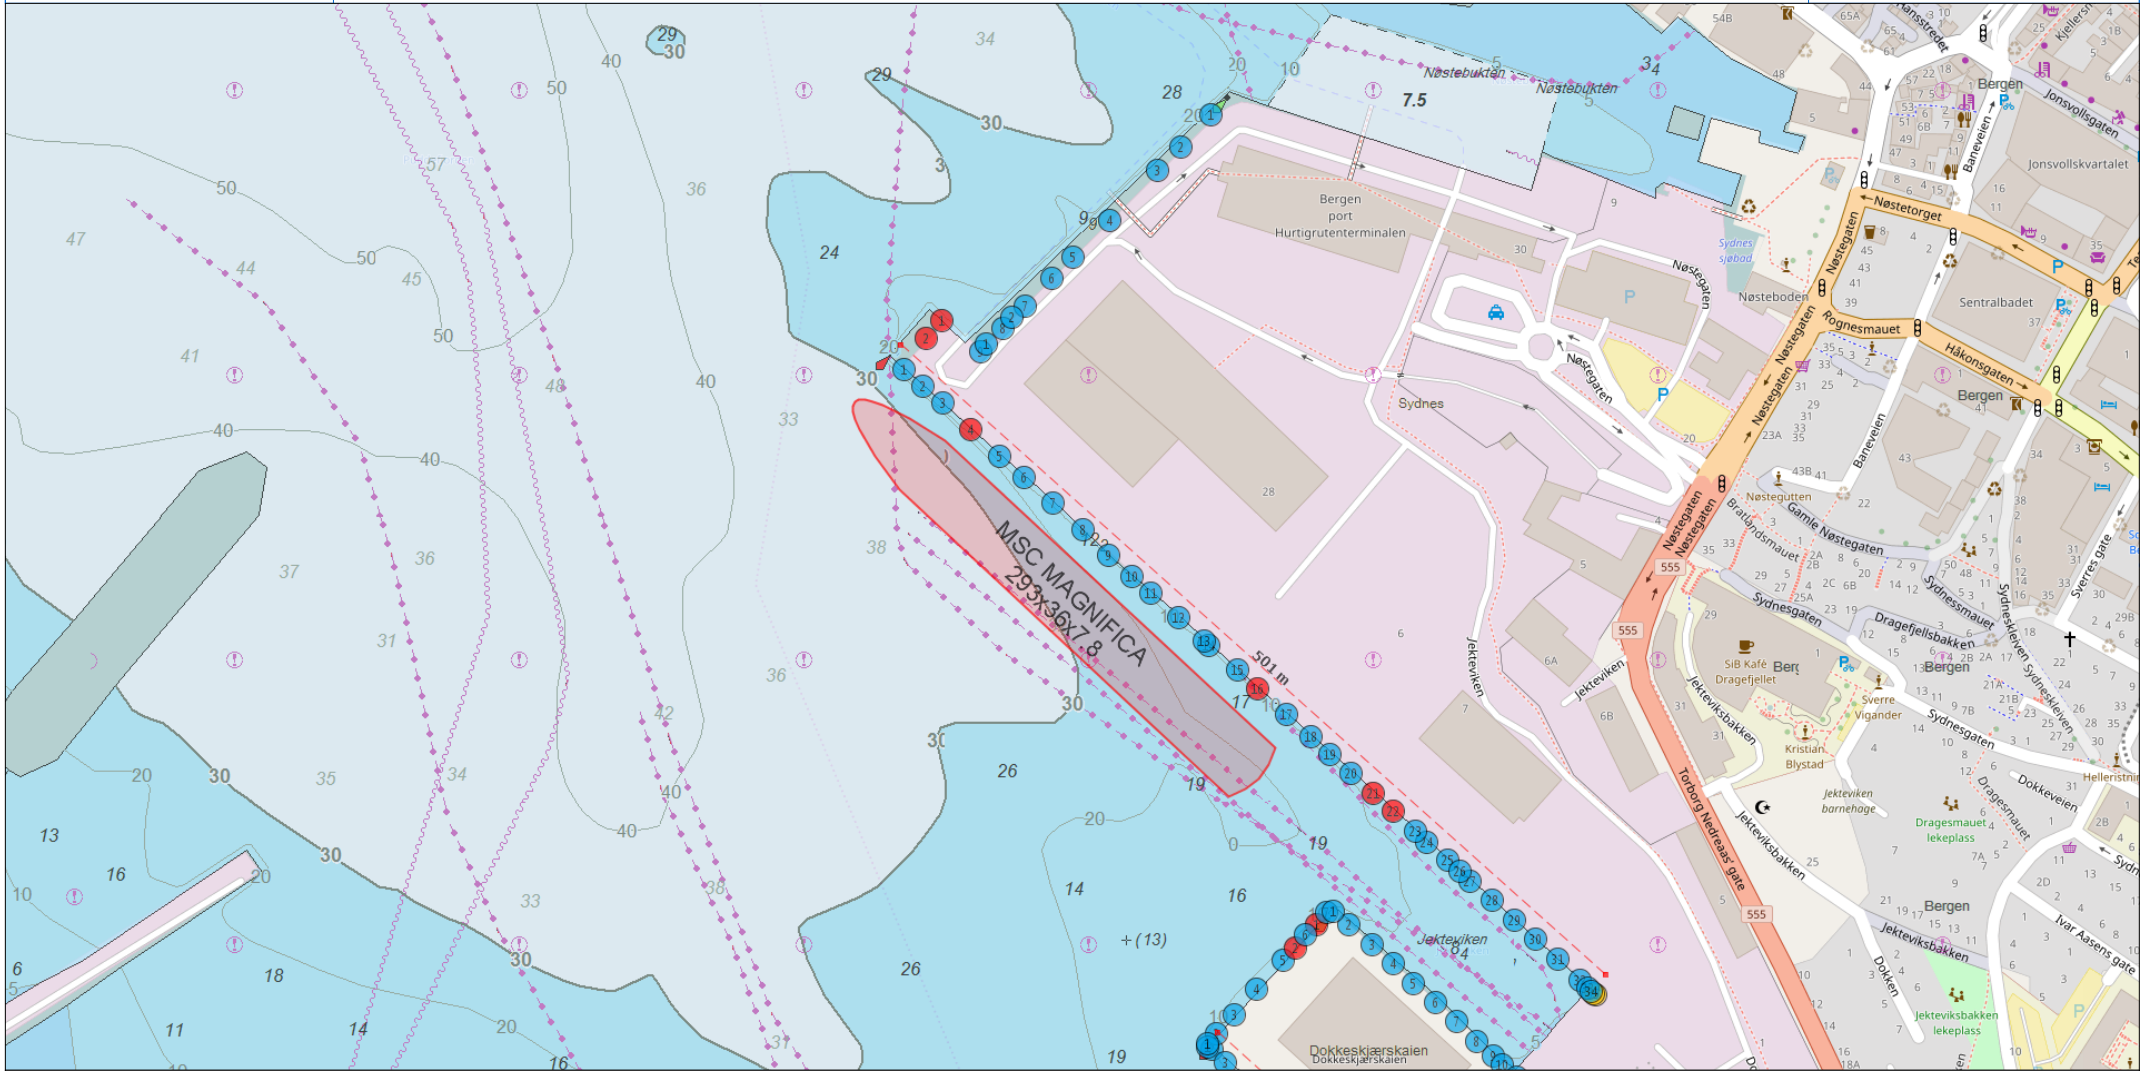

Mooringplan

Port of Bergen

Vessel	Bay	ETA	ETD
MSC MAGNIFICA	Jekteviksterminalen 2	06.06.2017 12:00:00	06.06.2017 18:00:00
AIDALUNA	Skolten Syd 1	06.06.2017 08:00:00	06.06.2017 18:00:00
M/V COSTA FAVOLOSA	Bontelabo 2	06.06.2017 08:00:00	06.06.2017 18:00:00
AIDASOL	Skolten Nord 1	06.06.2017 09:00:00	06.06.2017 18:00:00