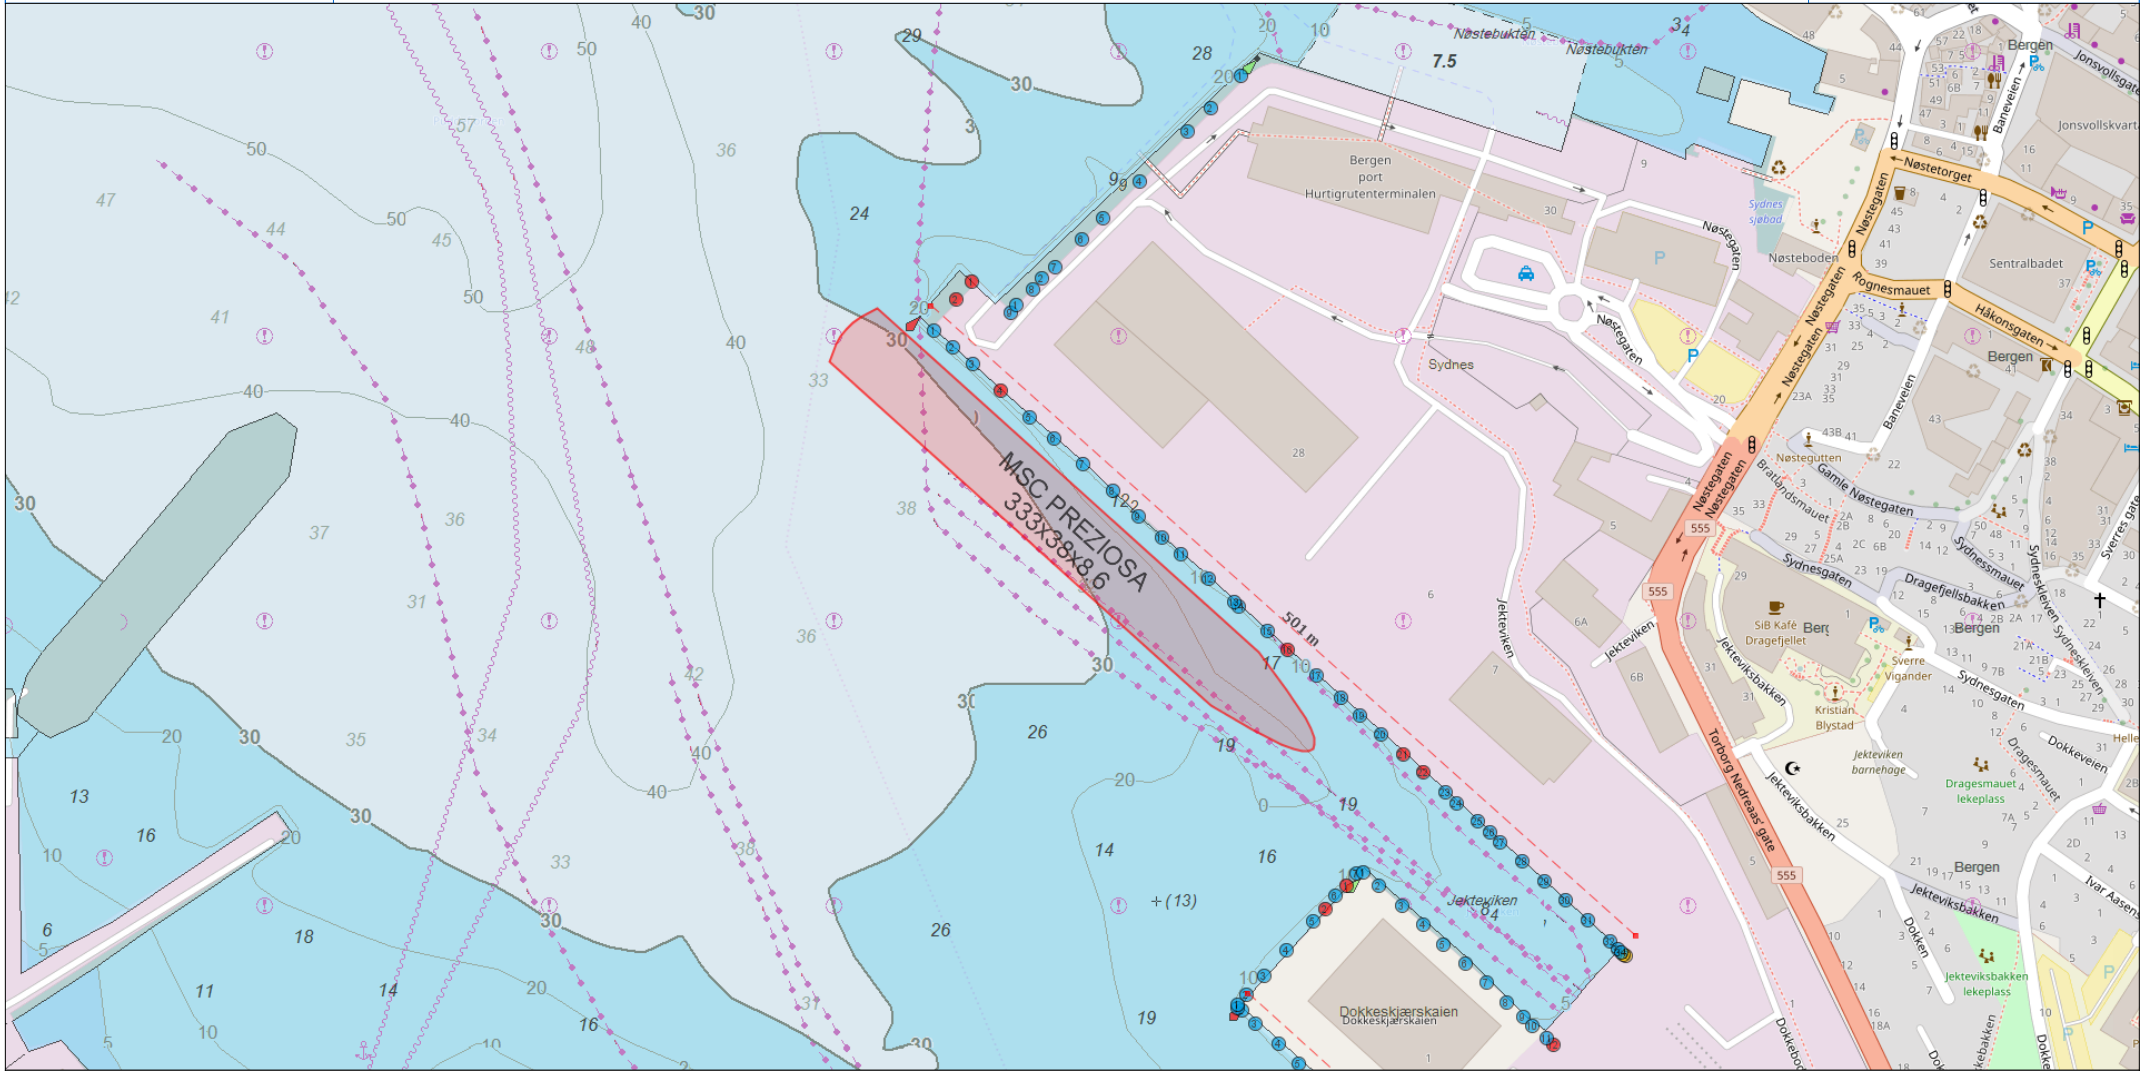

Mooringplan

Port of Bergen

● Bollard 100t
 ● Bollard 150t
 ● Bollard 200t

Vessel	Bay	ETA	ETD
MSC PREZIOSA	Jekteviksterminalen 2	02.07.2017 08:00:00	02.07.2017 18:00:00
VIKING STAR	Skolten Syd 3	30.06.2017 08:00:00	02.07.2017 18:00:00
COSTA PACIFICA	Bontelabo 2	02.07.2017 08:00:00	02.07.2017 18:00:00