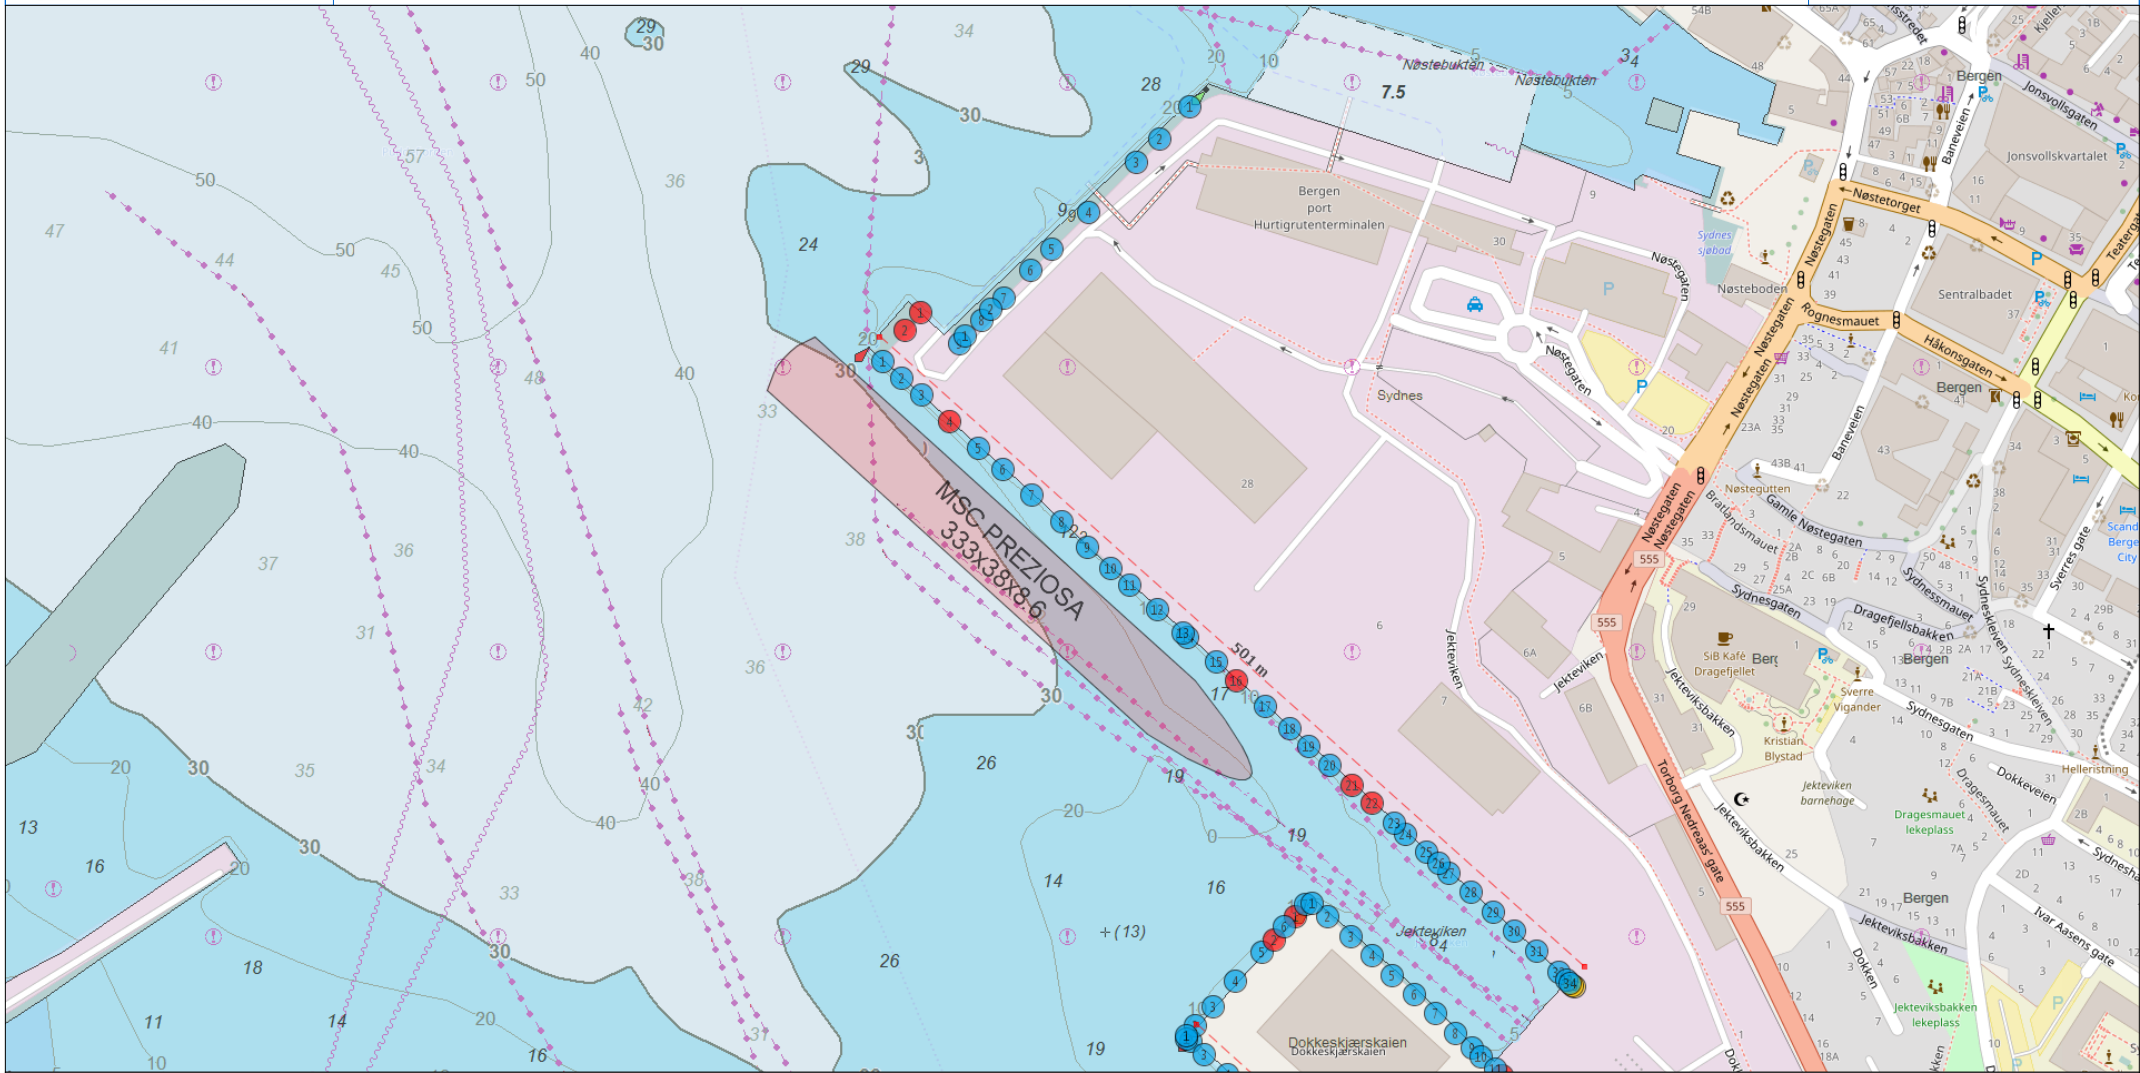

Mooringplan

Port of Bergen

| Vessel | Bay | ETA | ETD |
|--------------|-----------------------|---------------------|---------------------|
| MSC PREZIOSA | Jekteviksterminalen 2 | 07.07.2017 07:00:00 | 07.07.2017 14:30:00 |