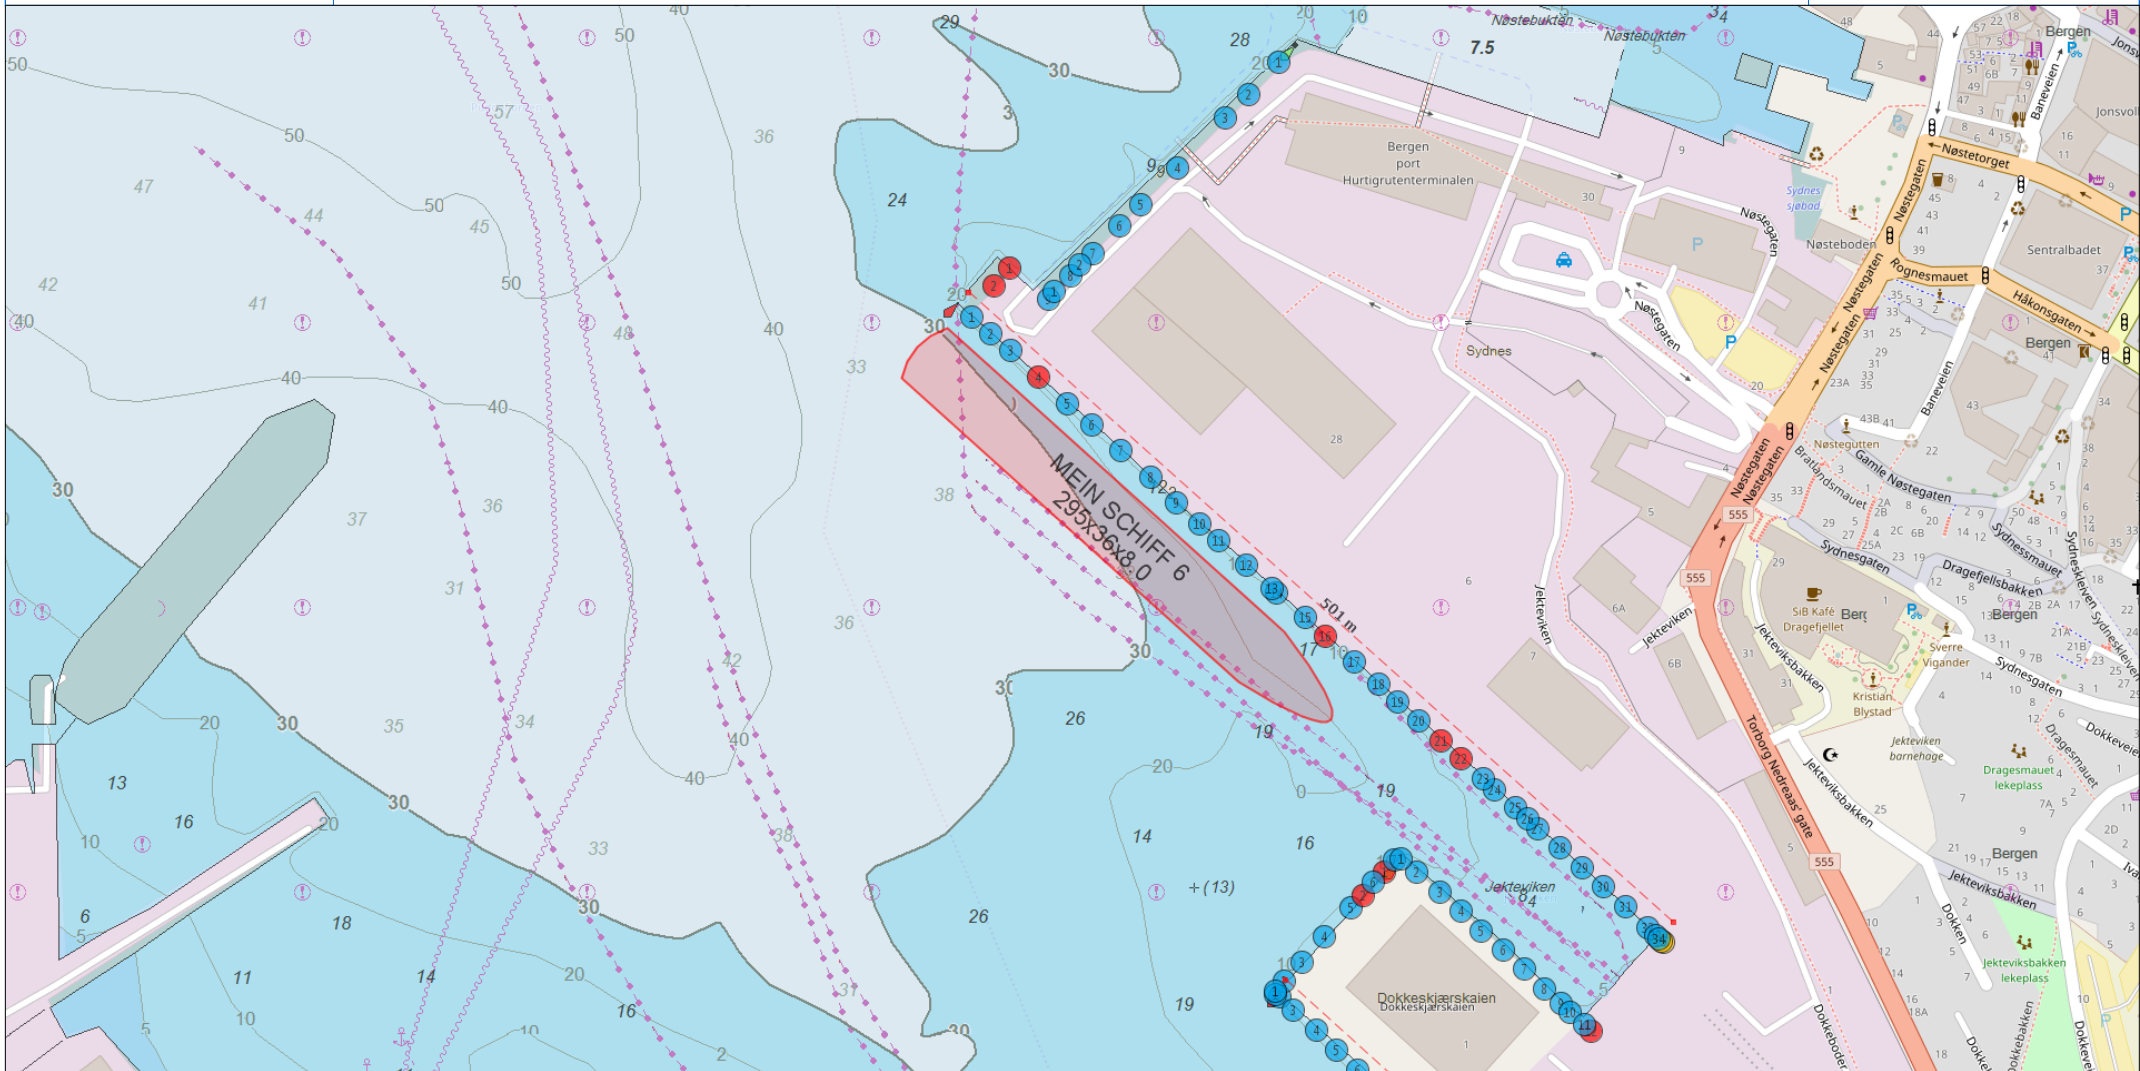

Mooringplan

Port of Bergen

● Bollard 100t ● Bollard 150t ● Bollard 200t			
Vessel	Bay	ETA	ETD
MEIN SCHIFF 6	Jekteviksterminalen 2	20.07.2017 08:00:00	20.07.2017 17:00:00
KONINGS DAM	Bontelabo 2	20.07.2017 08:00:00	20.07.2017 20:00:00