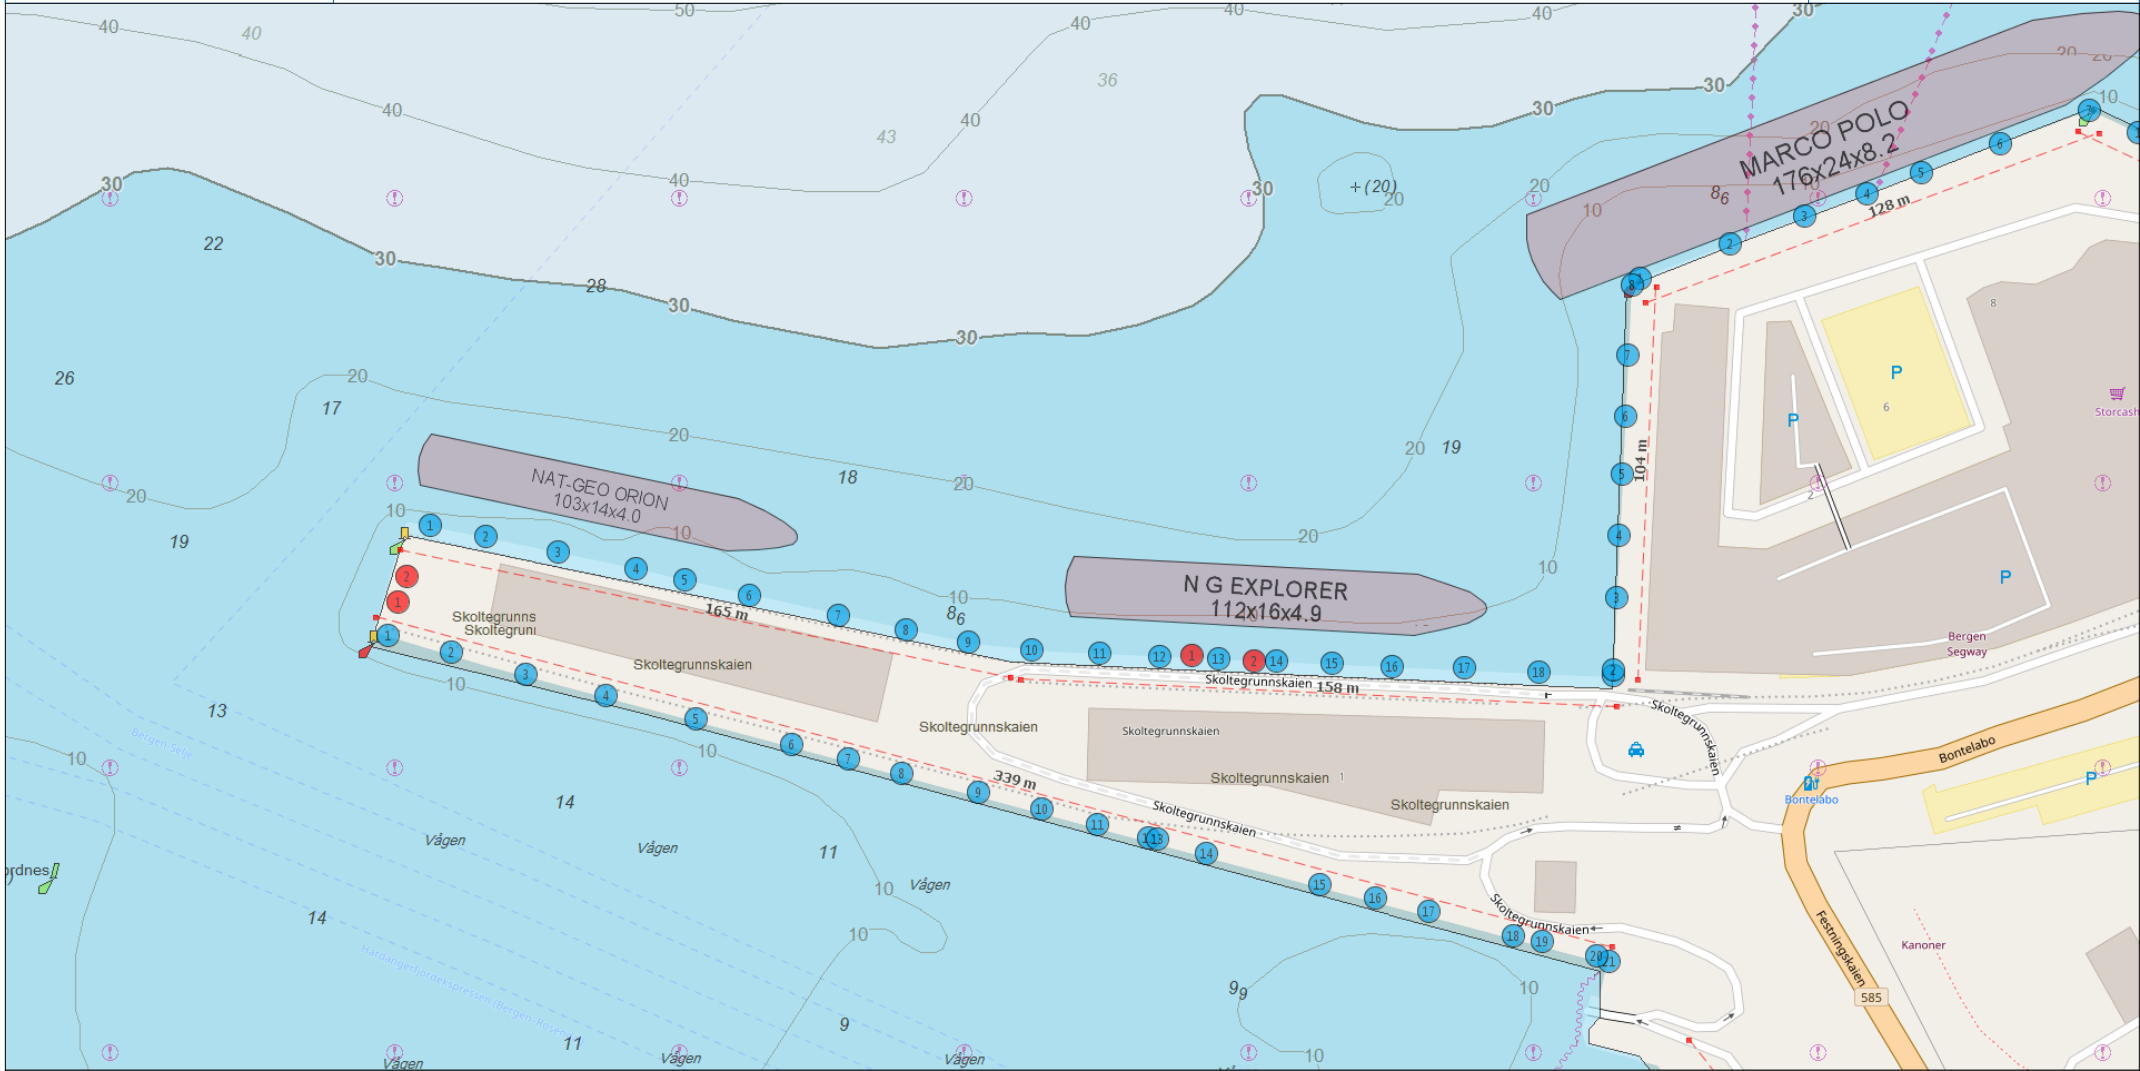

Mooringplan

Port of Bergen

Vessel	Bay	ETA	ETD
N G EXPLORER	Skolten Nord 3	17.05.2017 07:00:00	17.05.2017 18:00:00
NAT-GEO ORION	Skolten Nord 1	17.05.2017 07:00:00	17.05.2017 18:00:00
MARCO POLO	Bontelabo 2	17.05.2017 09:00:00	17.05.2017 18:00:00