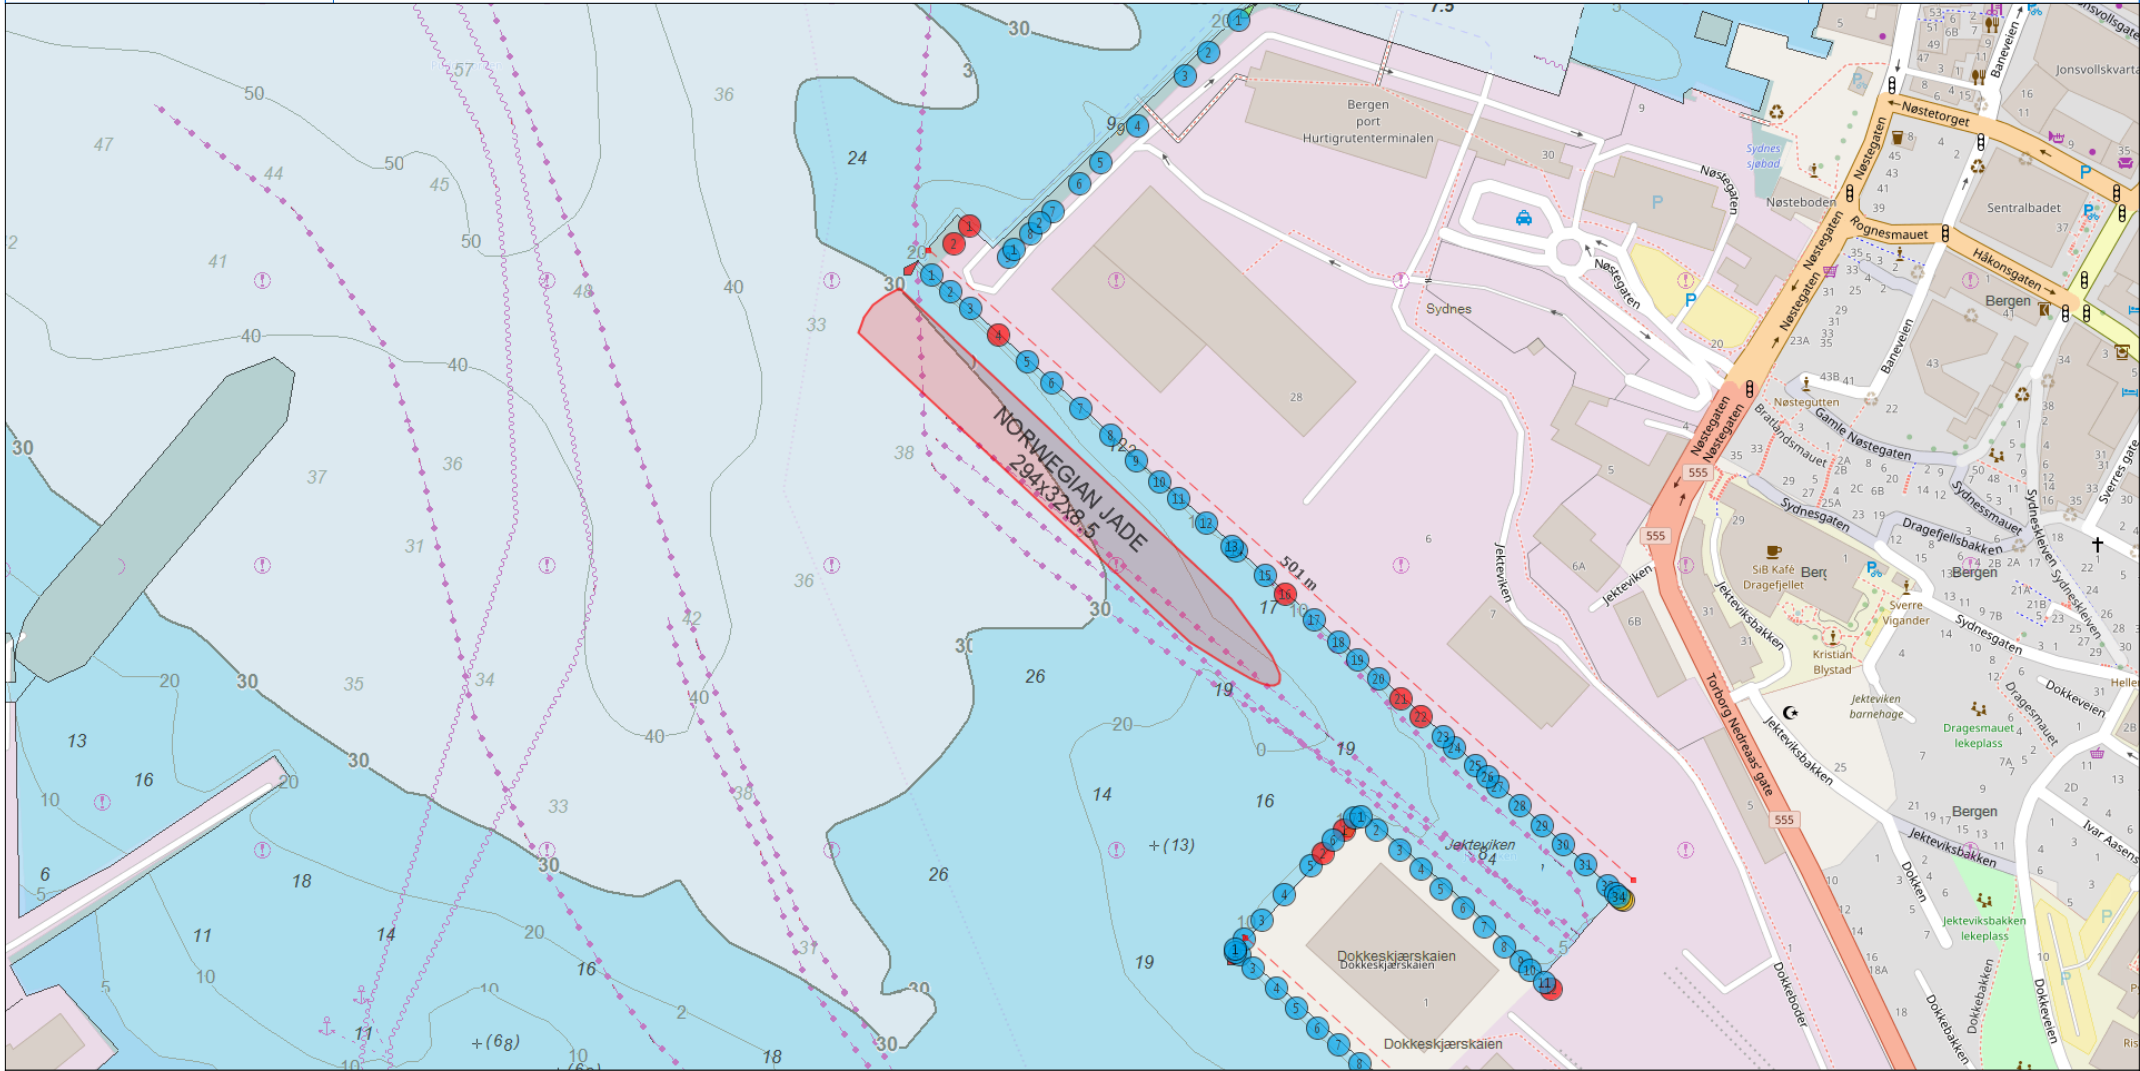

Mooringplan

Port of Bergen

| Vessel | Bay | ETA | ETD |
|----------------|-----------------------|---------------------|---------------------|
| NORWEGIAN JADE | Jekteviksterminalen 2 | 24.05.2017 12:00:00 | 24.05.2017 13:00:00 |
| SAGA PEARL II | Bontelabo 2 | 24.05.2017 09:00:00 | 24.05.2017 18:00:00 |