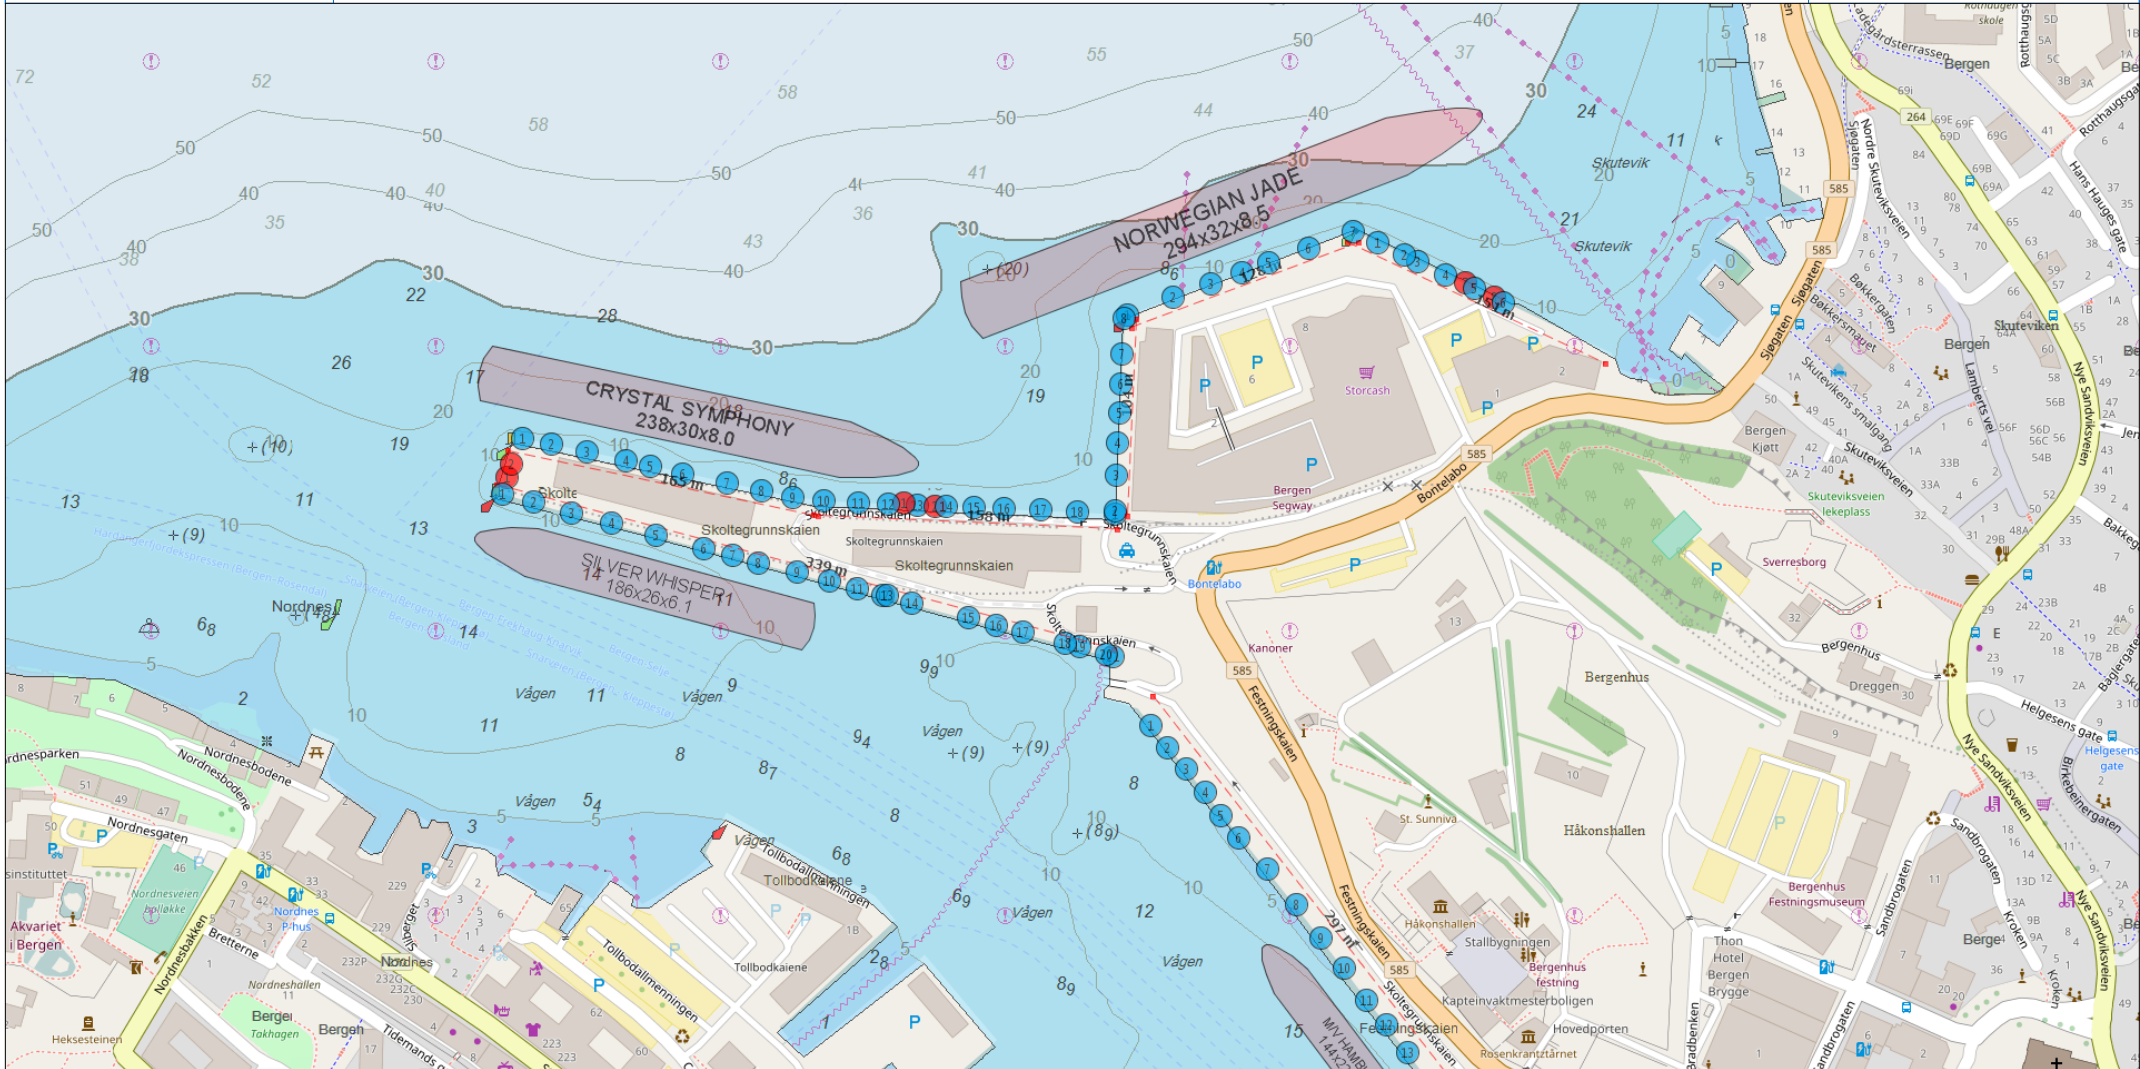

Mooringplan

Port of Bergen

Vessel	Bay	ETA	ETD
NORWEGIAN JADE	Bontelabo 2	19.07.2017 08:00:00	19.07.2017 19:00:00
SILVER WHISPER	Skolten Syd 1	19.07.2017 08:00:00	19.07.2017 17:00:00
CRYSTAL SYMPHONY	Skolten Nord 1	19.07.2017 08:00:00	19.07.2017 18:00:00
MEIN SCHIFF 1	Dokken Vest 2	19.07.2017 08:00:00	19.07.2017 17:00:00

RMS QUEEN MARY 2	Jekteviksterminalen 2	19.07.2017 07:00:00	19.07.2017 15:30:00
M/V HAMBURG	Festningskaian 3	19.07.2017 06:30:00	19.07.2017 18:00:00