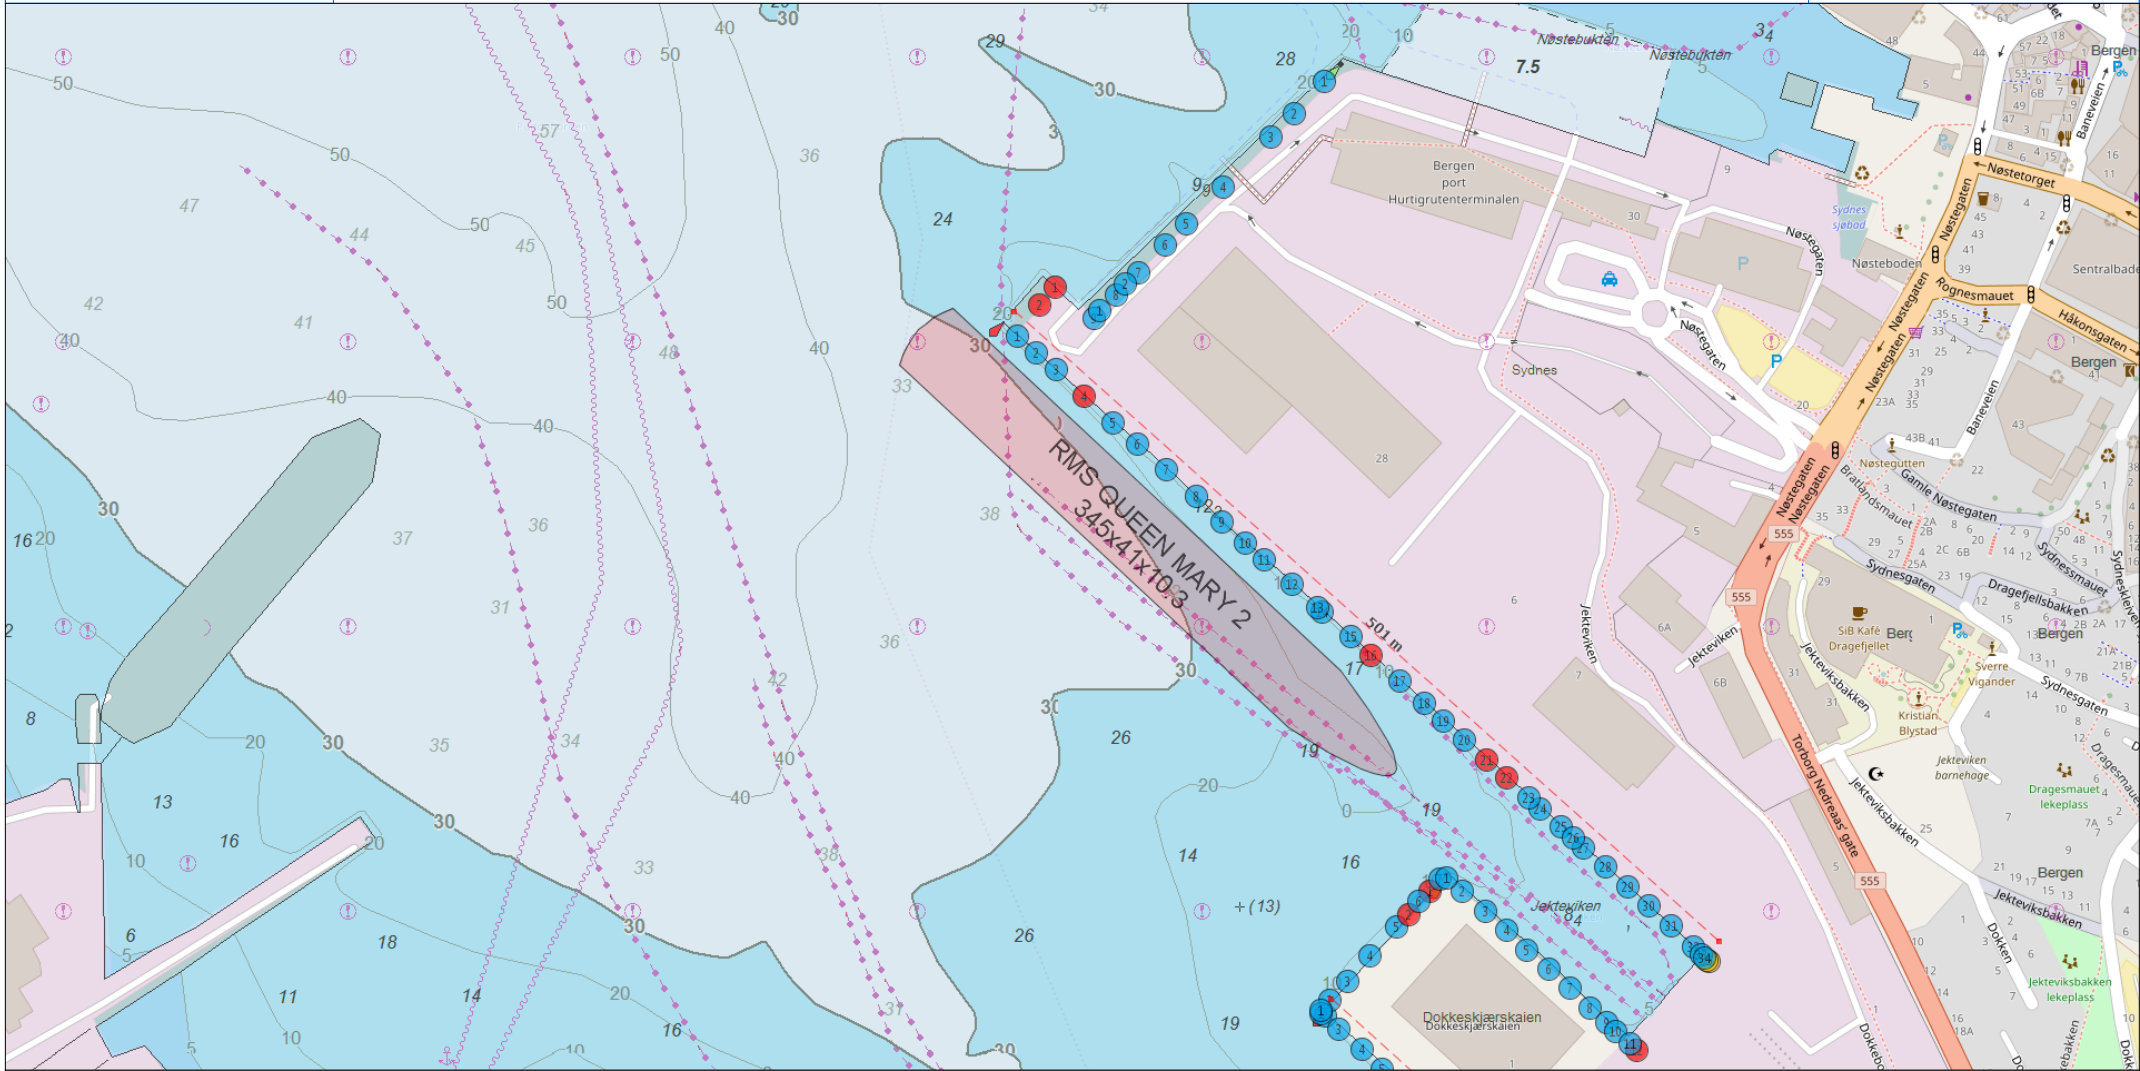

Mooringplan

Port of Bergen

● Bollard 100t
 ● Bollard 150t
 ● Bollard 200t

Vessel	Bay	ETA	ETD
RMS QUEEN MARY 2	Jekteviksterminalen 2	19.07.2017 07:00:00	19.07.2017 15:30:00
SILVER WHISPER	Skolten Syd 1	19.07.2017 08:00:00	19.07.2017 17:00:00
CRYSTAL SYMPHONY	Skolten Nord 1	19.07.2017 08:00:00	19.07.2017 18:00:00
M/V HAMBURG	Festningskaien 3	19.07.2017 06:30:00	19.07.2017 18:00:00